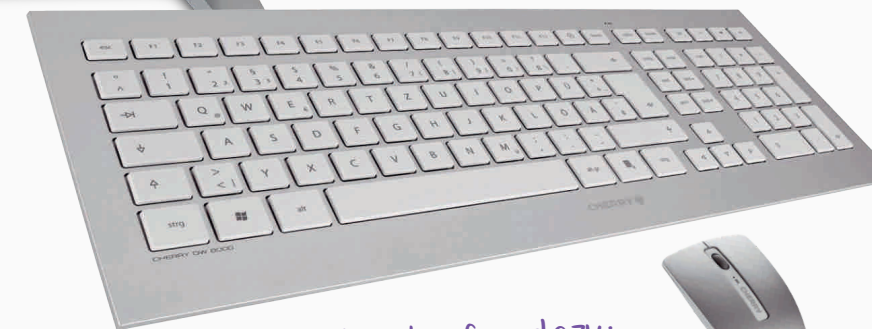

Viele Kunden kaufen dazu:

CHERRY DESKTOP DW8000

Artikel-Nr.: 2810054

44,90*