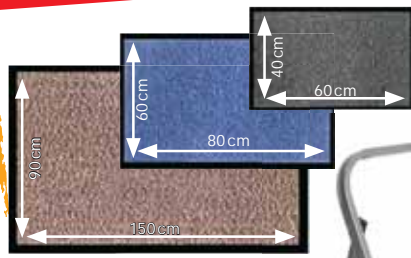

Schmutzfangmatte

»Layla«, 60x40cm, mit Anti-Rutsch-Beschichtung

3,49

80x60cm nur **6,99**
150x90cm nur **17,99**