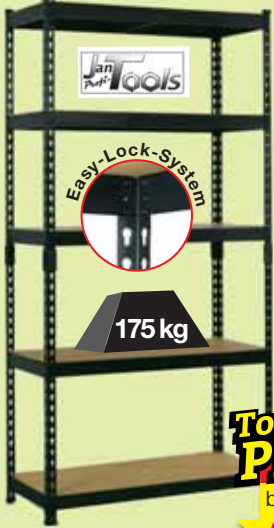

**12,99**

**Schlüpfender Dino im XXL-Ei**

wächst bis zu 40cm, versch. Modelle

**9,99**

**Schwerlastregal**  
schwarz, mit cleverem Easy-Lock-Stecksystem, Böden bis 175 kg belastbar, ca. 40x90x180 cm

**Top Preis!**  
bei uns nur **34,99**