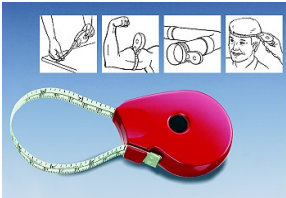

## Näherei / Bandmasse

**Handmaß**

Artikelnummer: 6788

Handmaß für Säume und Falten, 218 mm lang, aus Kunststoff.

**Maßband Selbstklebend**

Artikelnummer: 9366

Selbstklebendes Maßband, cm-Einteilung 1 - 100 cm, von links nach rechts ablesbar, in Rollen a´ 20 m.