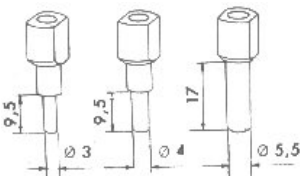

Stanzeinsätze

Artikelnummer: 6112/1

Stanzeinsätze einzeln, 3 mmØ ,für 6112.