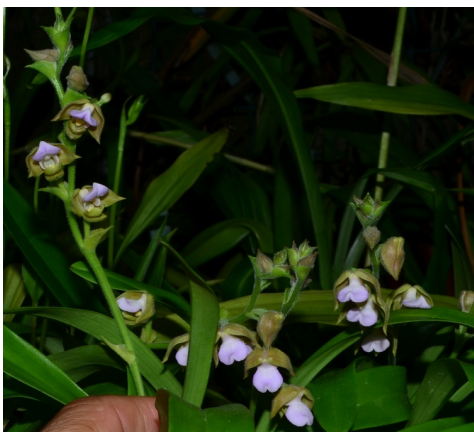

Polystachya lawrenceana Malawi