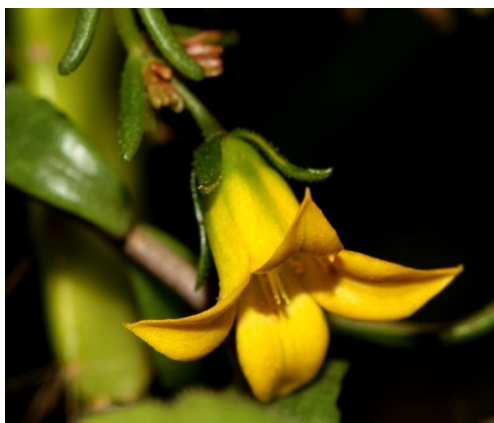

#### *Streptocarpella*

- *spec.* (Epiphyt Madag., kl.blau Blüthen, F K 2,50 €

*Cynorkis ridleyi* (Madagaskar)

*Aerangis citrata* Madagaskar

*Rhododendron* 'Silver Thimbels'

*Kalanchoe jongmansii* Z-Madag.

*Aerangis somalensis* O-Afr.

*Aerangis verdickii*

*Aerangis hariotiana* Komoren

*Dendrophyllax funalis*

*Bulbophyllum barbigerum* Afrika

*Stenoglottis fimbriata* S-Afr.

*Leptotes pohlitinocoi* Brasilien

*Aerangis arachnopus*

© B. Junginger  
*Angraecum compactum*