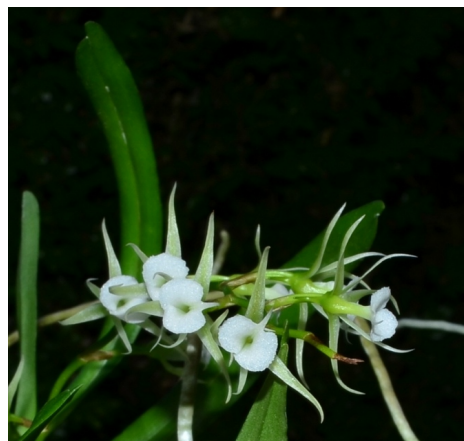

**Oeceoclades** stammen aus den warmen  
Trockenwälder Madag.'s. Teil sehr dekorativ mit  
sukkulenten, hübschen Blättern.

**Ideal zur Zimmerkultur / good for window sil**

- **angustifolia** Madag., W, hs, Sämling 5,5er Topf **F** 6,- €
- **calcarata** Madag., W, hell, Jungpfl., 5,5er T. **F** 5,- €
- **gracillima** (*roseovariegata*) N-, W-Madag. Jpfl. **F** 5,- €
- **humbertii** S-Madag., W, hell, 1J.blühf. **F** 13,- €
- **maculata** W-Afrika, **F** 12,- €
- **petiolata\*** Madag. Teilstücke, adult, 9er T. **F** 35,- €
- **ugandae** Afrika, W-T, adult, Topf **F** 21,- €

## **Jungpflanzen in Sterilboxen :**

- Aerangis citrata\*** ca.15-20Pfl. 25,- €

**Cynorkis calanthoides\*** (Madagaskar)

**Polystachya lawrenceana** Malawi

**Oeoniella polystachys** O-Madagaskar

## **Zusätzliches Angebot**

- Barkeria skinneri** ex Mexiko, W-K, 1J.blühf. **F** 12,- €
- Bifrenaria aureo-fulva\*** S-Brasilien, W-T, adult 19,- €
- Cattleya araguaensis\*** Brasilien,W, 1J.blühf. **F** 10,- €
- **skinneri var.alba-oculata** S-Am., adult Topf 30,- €
- Dendrophyllax funalis\*** Jamaika, W, Jpfl.Kork **F** 10,- €
- Dendrochilum wenzelii** Blüten orangerot, adult 13,- €
- Doritis pulcherrima var.marmorata** Asien, W, **F** 8,- €
- Epigeneium amplum\*** Asien, schöner Typ, adult **K**17,- €
- Eria thao** China, Vietnam, adult 13,- €
- Gramatophyllum speciosum v.album** Thai.Import50,- €  
70-80cm große Pflanzen
- Leptotes pohlitinocoi \*** Brasil., W-T, hell, 1Jblhf. **F** 12,- €
- Maxillaria schunkeana neu** Topf, adult **F** 9,- €
- Neocogniauxia monophylla** Jam., W-T, 1J.blühf. 14,- €
- Pseudolaelia vellozicola** W-kühl, Teilstck.adult **K** 22,-€
- Sacoila lanceolata** S-USA bis Brasil., W, feucht 15,- €
- Zygopetalum pedicellatum** Brasil. K, 2 Jblühf. **K** 6,- €