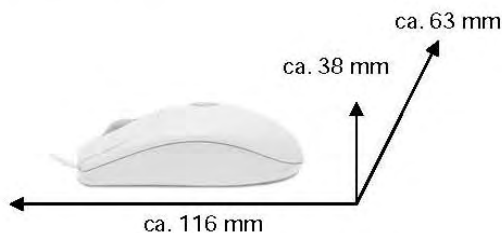

Paketeigenschaften:

	Stück	Verpackung	Umverpackung
Artikelnummer	910-000185		
UPC/ EAN	5099206003866	50992060038626	50992060038619
Gewicht	155 g	1,650 kg	13,860 kg
Breite	8,57 cm	26,20 cm	53,50 cm
Tiefe	5,08 cm	9,40 cm	38,60 cm
Höhe	13,65 cm	28,40 cm	30,00 cm
Volumen	0,6 dm ³	0,00699 m ³	0,06195 m ³
Anzahl Verpackung	10	1	
Anzahl Umverpackung	80	8	1
Anzahl Palette	1920	192	24
Garantie	Drei Jahre		
Herkunftsland	China		

Technische Daten:

- 2 Tasten und ein Tastenrad
- 4-Wege-Tastenrad mit Zoom
- 1.000 dpi Auflösung
- Kabellänge 180 cm

Änderungen zum Vorgänger:

Premium Optical Wheel Mouse [B58], Artikelnummer 930994-2600

- 4-Wege-Tastenrad und Zoom
- Leichtgängiges Tastenrad
- 1.000 dpi Auflösung
- Commercial Packaging