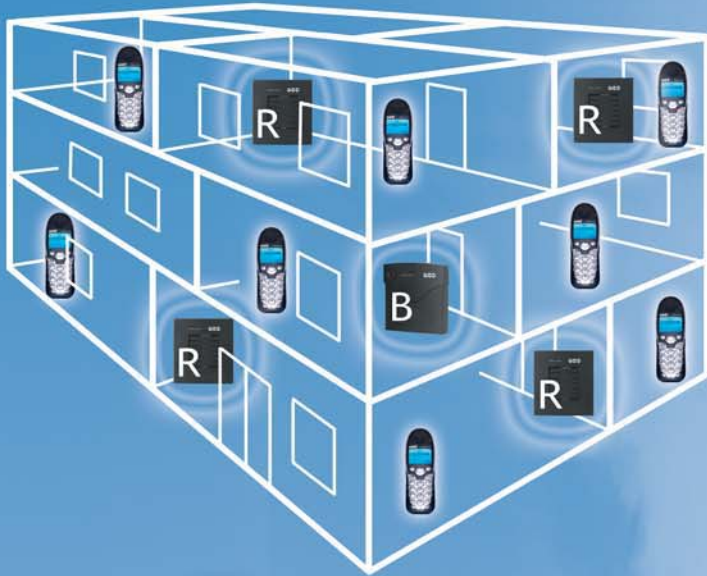

Die COMfortel DECT 900 Basis

schließen Sie an einen internen S₀-Port (oder U_{P0}-Port mit U_{P0}/S₀-Adapter) der Telefonanlage an. Kein Steckernetzteil – keine Steckdose: Die Stromversorgung bekommt das COMfortel DECT 900 über diesen Port. Die Basis kann also überall aufgestellt oder an die Wand montiert werden. Sie werden sie ohnehin nie wieder anfassen, denn die Handgeräte melden Sie kinderleicht via PC an. Dabei übermitteln Sie übrigens automatisch den Teilnehmernamen aus der Konfiguration Ihrer Anlage, den das Display Ihres COMfortel DECT 900 im Ruhezustand anzeigt. Auch alle weiteren Konfigurationen steuern Sie über die mitgelieferte Software COMset oder bei den COMcompact 5010/5020 VoIP bzw. beim COMcommander Business und Basic.2 über die Weboberfläche. So übernehmen Sie z. B. mit wenigen Klicks bis zu 140 ausgewählte Rufnummern aus Ihrem Anlagentelefonbuch in die Liste Ihres neuen Mobilteils.