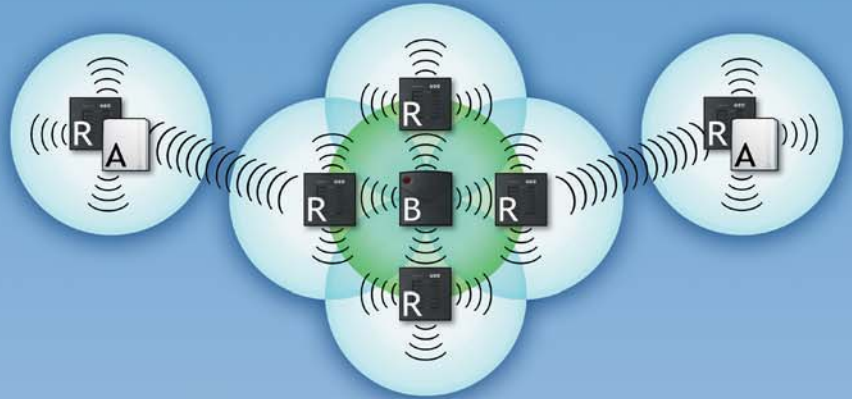

Sie brauchen kreative Funktionen? Wie wäre es damit: COMfortel DECT 900.

Auch nach Feierabend brauchen Sie nicht auf die COMfortel-Kreativität zu verzichten. Die Raumüberwachung ist ebenso intelligent wie einzigartig: Ein akustischer Sensor – mit drei Empfindlichkeitsstufen (leise, mittel, laut) – lauscht beispielsweise im Kinderzimmer, in dem das COMfortel DECT 900 steht. Sobald dort ein entsprechend lautes Geräusch zu hören ist, ruft es selbsttätig eine bestimmte Rufnummer im Nebenraum, beim Nachbarn oder auf Ihrem Handy an.

Diese und viele weitere kreative Funktionen haben wir für Sie verwirklicht. Ihr Fachhändler wird sie Ihnen gern demonstrieren.

Die COMfortel DECT 900 Basis

schließen Sie an einen internen S₀-Port (oder U_{P0}-Port mit U_{P0}/S₀-Adapter) der Telefonanlage an. Kein Steckernetzteil – keine Steckdose: Die Stromversorgung bekommt das COMfortel DECT 900 über diesen Port. Die Basis kann also überall aufgestellt oder an die Wand montiert werden. Sie werden sie ohnehin nie wieder anfassen, denn die Handgeräte melden Sie kinderleicht via PC an. Dabei übermitteln Sie übrigens automatisch den Teilnehmernamen aus der Konfiguration Ihrer Anlage, den das Display Ihres COMfortel DECT 900 im Ruhezustand anzeigt. Auch alle weiteren Konfigurationen steuern Sie über die mitgelieferte Software COMset oder bei den COMcompact 5010/5020 VoIP bzw. beim COMcommander Business und Basic.2 über die Weboberfläche. So übernehmen Sie z. B. mit wenigen Klicks bis zu 140 ausgewählte Rufnummern aus Ihrem Anlagentelefonbuch in die Liste Ihres neuen Mobilteils.

Die COMfortel DECT Antenna –

verbinden Sie Nebengebäude einfach kabellos mit Ihrer Telefonanlage. Mit der Richtantenne senden Sie das DECT-Funksignal gezielt an einen Empfänger, der bis zu 1.000 Metern entfernt sein kann.