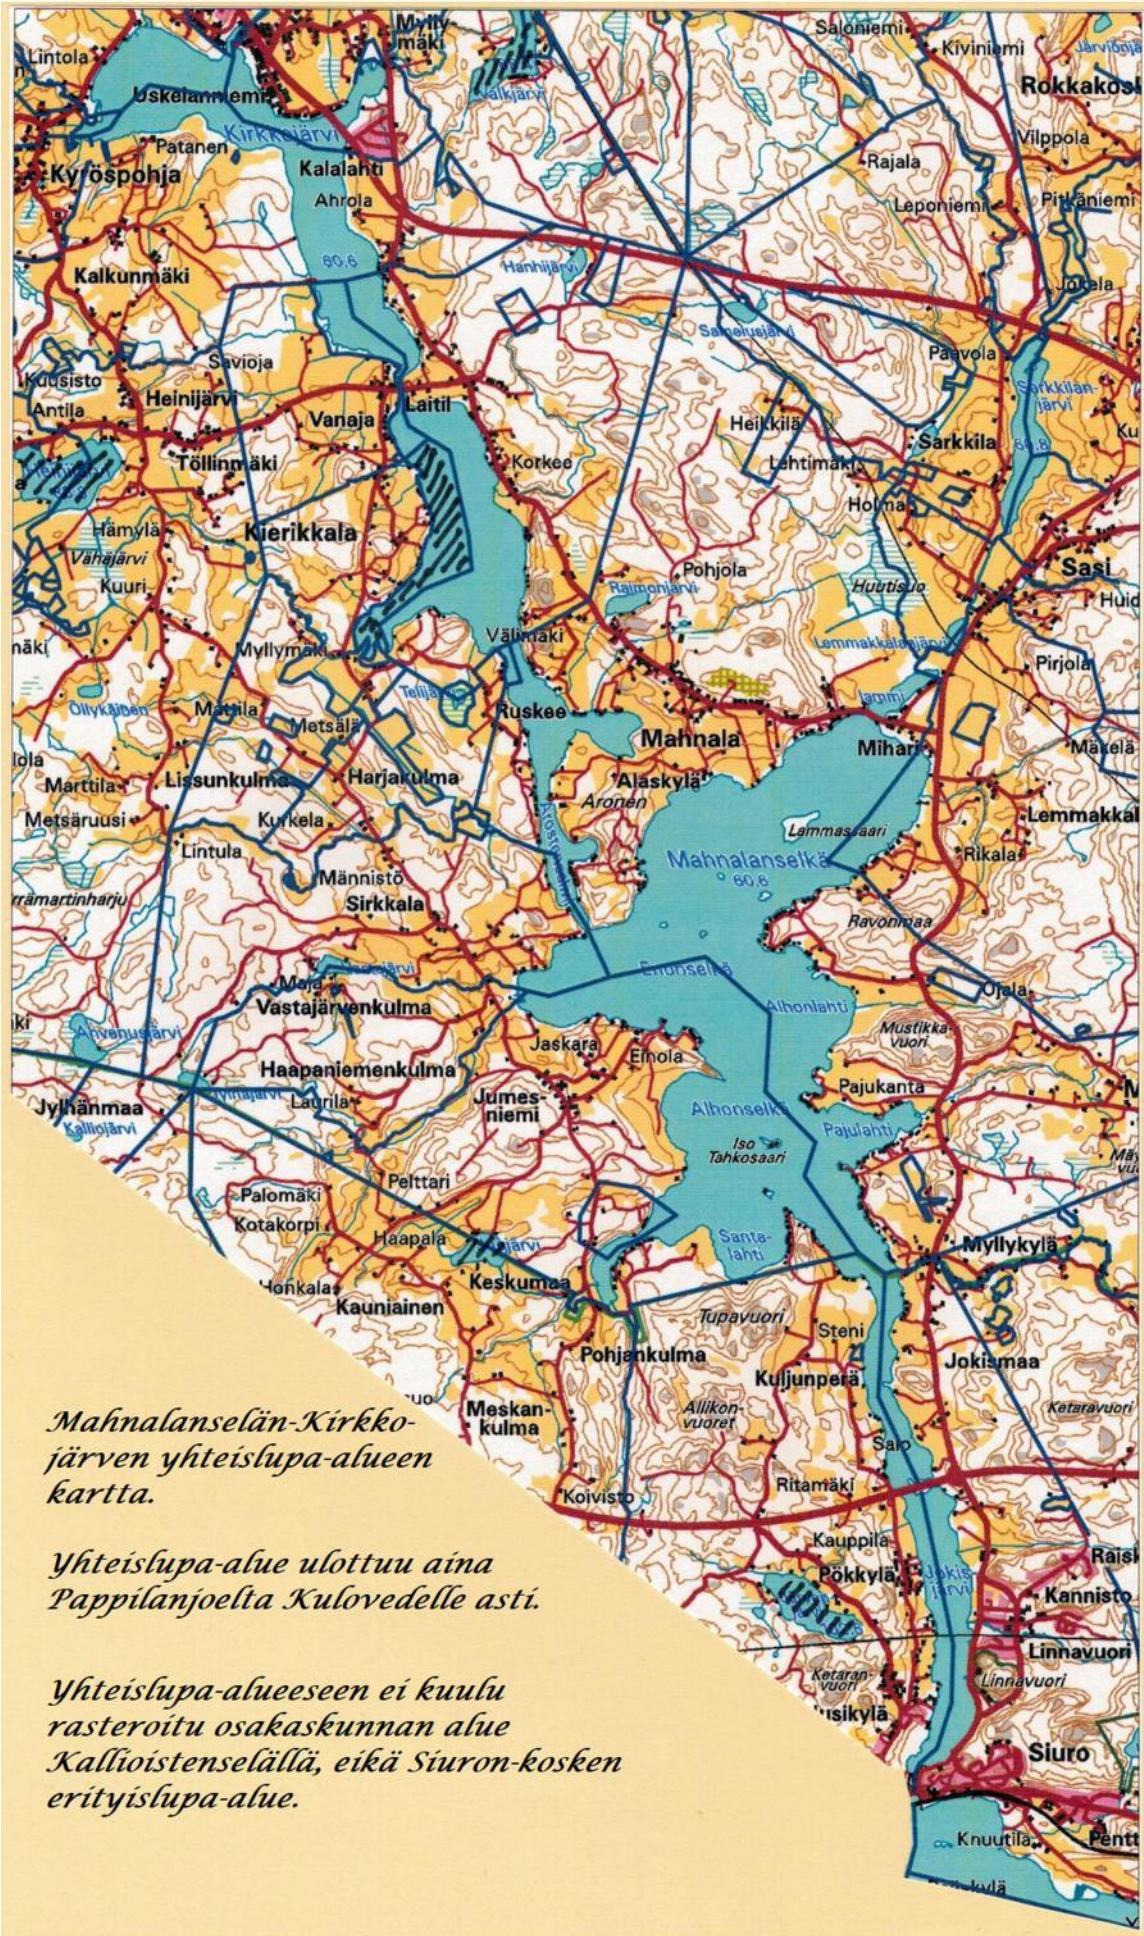

Mahnalanselkä-Kirkkojärvi (pyydyskalastus)

Mahnalanselän-Kirkkojärven yhteislupa-alueen kartta.

Yhteislupa-alue ulottuu aina Pappilanjoelta Kulovedelle asti.

Yhteislupa-alueeseen ei kuulu rasteroitu osakaskunnan alue Kallioistenselällä, eikä Siuron-kosken erityislupa-alue.