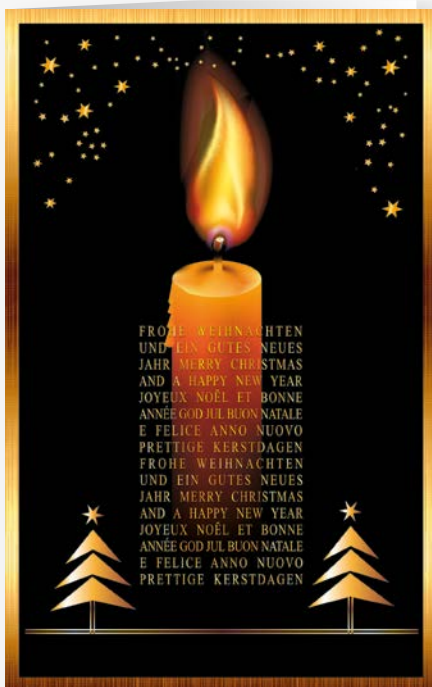

Motiv: W23680 • Licht und Wärme