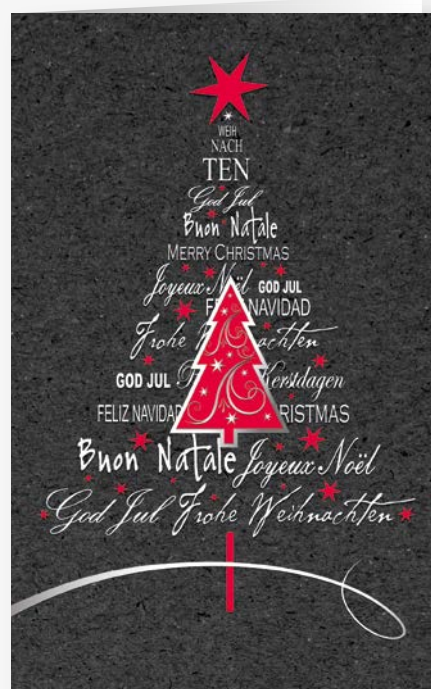

Motiv: W23709 • Modern Greetings