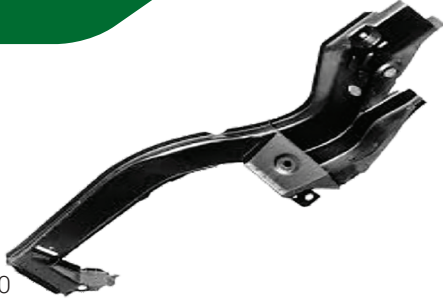

Oem: 3508.80
Şase Alt Kolu Sağ
Chassis Lower Handle Right
C3 - Picasso - 207

PB 2223