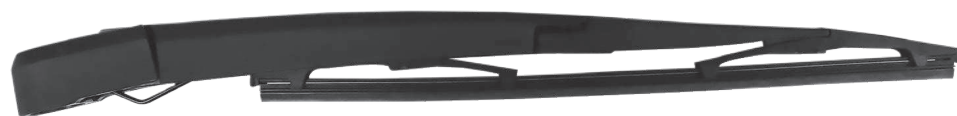

Ref: 1273394
Silecek Kolu Arka Komple
Rear Wiper Blade & Arm
Opel / Astra J

W.P.I 2945942 A