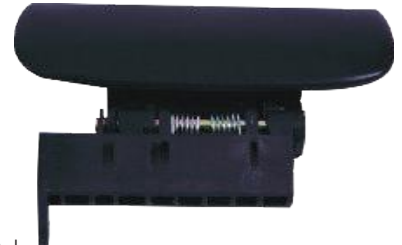

Ref: 9101.N1
Dış Kapı Kolu Sağ Arka
Rear Door Handle R
Xsara