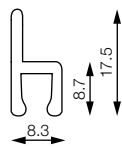

WERKZEUGBÜRSTEN

Lieferbar in verschiedenen Abmessungen, Durchmessern und mit unterschiedlichen Besatzmaterialien.

Zopfrundbürsten

Für aggressive Arbeiten. Zum Entrosten, Entgraten oder Reinigen von zum Beispiel Rohrleitungen.

Pinsekopfbürsten

Lieferbar mit Stahldraht, V2A-Draht, Messingdraht oder Schleifborste.

Schafrundbürsten

Lieferbar mit Stahldraht, V2A-Draht, Messingdraht oder Schleifborste.

Röhren- und Siederohrbürsten

Zum Entrosten, Entgraten oder Reinigen in Rohrkörpern.

Lieferbar in Durchmessern von 3–60 mm, mit verschiedenen Besatzmaterialien (Draht, Borste, Ziegenhaar und Anderen).

STREIFENBÜRSTEN

Zum Abdichten von Behältern, Türen, Garagen, etc..

Einfassungen in verzinktem oder V2A-Stahl. Standardlänge 1.000 mm – Maximale Länge 2.000 mm. Lieferbare Besatzmaterialien (Rosshaar, Nylon, Draht und Andere).

HALTEPROFILE FÜR STREIFENBÜRSTEN ZUM EINNUTEN

Lieferbar in Aluminium (natur oder eloxiert) und V2A-Stahl.

Für Streifenbürsten Rückenbreite 5 mm

Typ 17A

Für Streifenbürsten Rückenbreite 8 mm