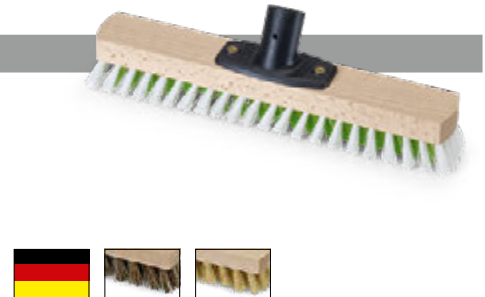

Saalbesen Poly-Kokos®

Für feinen und groben Schmutz auf allen Böden. Buchenholz-Körper mit Power Stick Halter zum schraublosen Befestigen von Stielen.

| Artikel-Nr. | Abmessung | Für Stiele Ø | VE | |
|-------------|-----------|--------------|----|--|
| 23 10 93 | 40 cm | 24 - 26 mm | 10 | |
| 23 12 93 | 50 cm | 24 - 26 mm | 10 | |
| 23 14 93 | 60 cm | 24 - 26 mm | 10 | |

Saalbesen Elaston

Für groben Schmutz auf allen Untergründen. Buchenholz-Körper mit Power Stick Halter zum schraublosen Befestigen von Stielen.

| Artikel-Nr. | Abmessung | Für Stiele Ø | VE | |
|-------------|-----------|--------------|----|--|
| 23 40 93 | 40 cm | 24 - 26 mm | 10 | |
| 23 42 93 | 50 cm | 24 - 26 mm | 10 | |
| 23 43 93 | 60 cm | 24 - 26 mm | 10 | |

Wischer 30 cm

Für die gründliche Reinigung glatter Böden. Buchenholz-Körper mit Power Stick Halter zum schraublosen Befestigen von Stielen.

| Artikel-Nr. | Besteckung | Qualitätsmerkmal | Für Stiele Ø | VE | |
|-------------|--------------|------------------------|--------------|----|--|
| 32 01 93 | Union | besonders hart | 24 - 26 mm | 30 | |
| 32 04 93 | Thermo-PET | mittel, hitzebeständig | 24 - 26 mm | 30 | |
| 32 05 93 | PP-weiß/grün | hart | 24 - 26 mm | 30 | |

Großflächenwischer schmal 40 cm

Für die gründliche Reinigung großer Flächen auf glatten Böden. Buchenholz-Körper mit Power Stick Halter zum schraublosen Befestigen von Stielen.

| Artikel-Nr. | Besteckung | Qualitätsmerkmal | Für Stiele Ø | VE | |
|-------------|--------------|------------------------|--------------|----|--|
| 32 07 93 | Union | besonders hart | 24 - 26 mm | 20 | |
| 32 08 93 | Thermo-PET | mittel, hitzebeständig | 24 - 26 mm | 20 | |
| 32 09 93 | PP-weiß/grün | hart | 24 - 26 mm | 20 | |