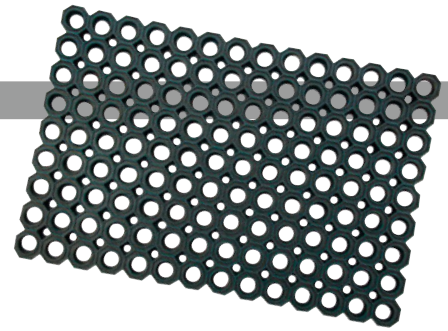

Extra schwere Ausführung. Offene Waben zum leichten Abfluss von Schmutz. Unterseite mit Noppen erleichtert den Wasserablauf. Hoher Reinigungseffekt in jeder Laufrichtung. Einfach zu Reinigen.

| Artikel-Nr. | Länge | Breite | Stärke | VE | |
|-------------|-------|--------|--------|----|--|
| 72 90 05 | 60 cm | 40 cm | 2,3 cm | 5 | |