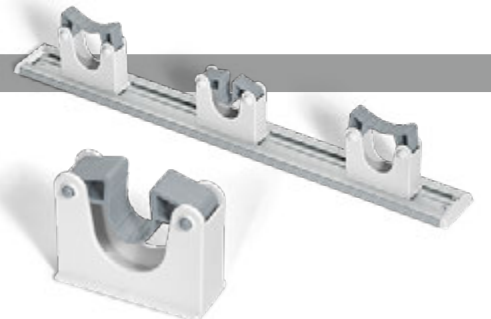

Teleskop-Mopstiel Aluminium

Praktische Schnellspann-Vorrichtung. Stabile Ausführung von 85 - 150 cm stufenlos ausziehbar. Geeignet für die Aufnahme in 24 mm Mop-Gehäusen.

| Artikel-Nr. | Stiellänge | Durchmesser | Stielbefestigung | Aufhängung | VE | |
|-----------------|-----------------|-------------|------------------|------------|----|--|
| 73 57 70 | bis max. 150 cm | 25/22 mm | Querloch | Kappe | 20 | |

Aluminium Mopstiel

Stabile Ausführung.

| Artikel-Nr. | Stiellänge | Durchmesser | Stielbefestigung | Aufhängung | VE | |
|-----------------|------------|-------------|------------------|------------|----|--|
| 73 57 00 | 140 cm | 24 mm | Querloch | Kappe | 25 | |

Geräteleiste mit 3 Klemmhaltern

Einfaches und sicheres Halten von leichten und schweren Geräten. Aluminiumleiste 50 cm mit 3 verschieb- und austauschbaren Klemmhaltern, für Durchmesser von 20 - 30 mm, einzeln hygienisch in Polybeutel verpackt, komplett mit Befestigungsmaterial.