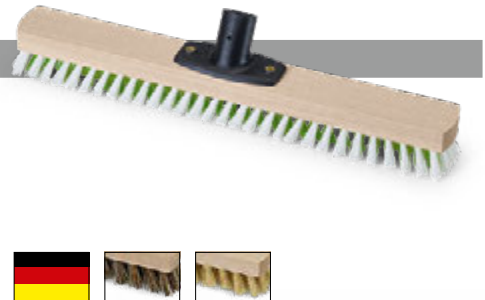

Saalbesen Elaston

Für groben Schmutz auf allen Untergründen. Buchenholz-Körper mit Power Stick Halter zum schraublosen Befestigen von Stielen.

| Artikel-Nr. | Abmessung | Für Stiele Ø | VE | |
|-------------|-----------|--------------|----|--|
| 23 40 93 | 40 cm | 24 - 26 mm | 10 | |
| 23 42 93 | 50 cm | 24 - 26 mm | 10 | |
| 23 43 93 | 60 cm | 24 - 26 mm | 10 | |

Wischer 30 cm

Für die gründliche Reinigung glatter Böden. Buchenholz-Körper mit Power Stick Halter zum schraublosen Befestigen von Stielen.

| Artikel-Nr. | Besteckung | Qualitätsmerkmal | Für Stiele Ø | VE | |
|-------------|--------------|------------------------|--------------|----|--|
| 32 01 93 | Union | besonders hart | 24 - 26 mm | 30 | |
| 32 04 93 | Thermo-PET | mittel, hitzebeständig | 24 - 26 mm | 30 | |
| 32 05 93 | PP-weiß/grün | hart | 24 - 26 mm | 30 | |

Großflächenwischer schmal 40 cm

Für die gründliche Reinigung großer Flächen auf glatten Böden. Buchenholz-Körper mit Power Stick Halter zum schraublosen Befestigen von Stielen.

| Artikel-Nr. | Besteckung | Qualitätsmerkmal | Für Stiele Ø | VE | |
|-------------|--------------|------------------------|--------------|----|--|
| 32 07 93 | Union | besonders hart | 24 - 26 mm | 20 | |
| 32 08 93 | Thermo-PET | mittel, hitzebeständig | 24 - 26 mm | 20 | |
| 32 09 93 | PP-weiß/grün | hart | 24 - 26 mm | 20 | |

Schrubber mit Bart 23 cm

Mit Bart für gründliche Eckenreinigung. Buchenholz-Körper mit Power Stick Halter zum schraublosen Befestigen von Stielen.

| Artikel-Nr. | Besteckung | Qualitätsmerkmal | Für Stiele Ø | VE | |
|-------------|------------|------------------------|--------------|----|--|
| 32 20 93 | Union | besonders hart | 24 - 26 mm | 20 | |
| 32 24 93 | Thermo-PET | mittel, hitzebeständig | 24 - 26 mm | 20 | |