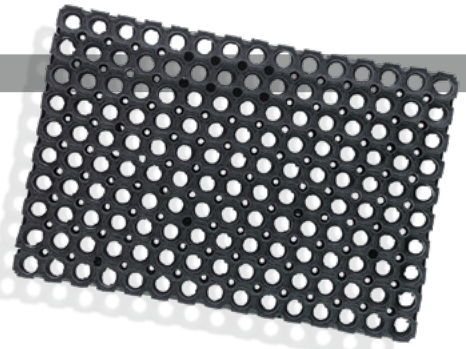

Gummiwabenmatte nach Maß

Extra schwere Ausführung. Offene Waben zum leichten Abfluss von Schmutz. Unterseite mit Noppen erleichtert den Wasserablauf. Hoher Reinigungseffekt in jeder Laufrichtung. Einfach zu Reinigen.

Artikel-Nr.	Länge	Breite	Stärke
169 89	nach Wunsch	nach Wunsch	2,3 cm

Schmutzfangmatte nach Maß

Länge nach Wunsch, maximal 18 Meter. Schwerer, rutschfester Vinylrücken. Hohe Feuchtigkeits- und Schmutzaufnahme. Einfache Reinigung. Ideal für den gewerblichen Einsatz im Eingangs- und Übergangsbereich. Lieferbar in 3 Breiten.