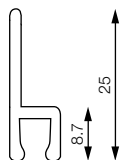

WERKZEUGBÜRSTEN

Lieferbar in verschiedenen Abmessungen, Durchmessern und mit unterschiedlichen Besatzmaterialien.

Zopfrundbürsten

Für aggressive Arbeiten. Zum Entrosten, Entgraten oder Reinigen von zum Beispiel Rohrleitungen.

Pinsekopfbürsten

Lieferbar mit Stahldraht, V2A-Draht, Messingdraht oder Schleifborste.

Schafrundbürsten

Lieferbar mit Stahldraht, V2A-Draht, Messingdraht oder Schleifborste.

Röhren- und Siederohrbürsten

Zum Entrosten, Entgraten oder Reinigen in Rohrkörpern.

Lieferbar in Durchmessern von 3–60 mm, mit verschiedenen Besatzmaterialien (Draht, Borste, Ziegenhaar und Anderen).

STREIFENBÜRSTEN

Zum Abdichten von Behältern, Türen, Garagen, etc..

Einfassungen in verzinktem oder V2A-Stahl. Standardlänge 1.000 mm – Maximale Länge 2.000 mm. Lieferbare Besatzmaterialien (Rosshaar, Nylon, Draht und Andere).

HALTEPROFILE FÜR STREIFENBÜRSTEN ZUM EINNUTEN

Lieferbar in Aluminium (natur oder eloxiert) und V2A-Stahl.

Für Streifenbürsten Rückenbreite 5 mm

Typ 25A

Für Streifenbürsten Rückenbreite 8 mm