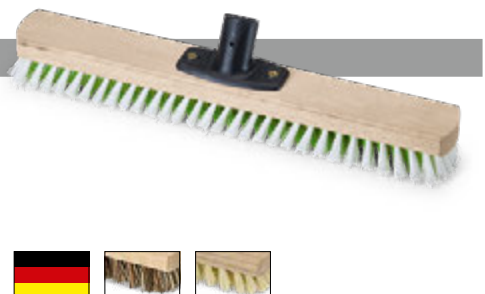

Großflächenwischer schmal 40 cm

Für die gründliche Reinigung großer Flächen auf glatten Böden. Buchenholz-Körper mit Power Stick Halter zum schraublosen Befestigen von Stielen.

| Artikel-Nr. | Besteckung | Qualitätsmerkmal | Für Stiele Ø | VE | |
|-------------|--------------|------------------------|--------------|----|--|
| 32 07 93 | Union | besonders hart | 24 - 26 mm | 20 | |
| 32 08 93 | Thermo-PET | mittel, hitzebeständig | 24 - 26 mm | 20 | |
| 32 09 93 | PP-weiß/grün | hart | 24 - 26 mm | 20 | |

Schrubber mit Bart 23 cm

Mit Bart für gründliche Eckenreinigung. Buchenholz-Körper mit Power Stick Halter zum schraublosen Befestigen von Stielen.

| Artikel-Nr. | Besteckung | Qualitätsmerkmal | Für Stiele Ø | VE | |
|-------------|------------|------------------------|--------------|----|--|
| 32 20 93 | Union | besonders hart | 24 - 26 mm | 20 | |
| 32 24 93 | Thermo-PET | mittel, hitzebeständig | 24 - 26 mm | 20 | |

Großflächenschrubber breit 40 cm

Für die besonders effektive Reinigung großer Flächen auf glatten Böden. Buchenholz-Körper mit Power Stick Halter zum schraublosen Befestigen von Stielen.

| Artikel-Nr. | Besteckung | Qualitätsmerkmal | Für Stiele Ø | VE | |
|-------------|--------------|------------------------|--------------|----|--|
| 32 27 93 | Union | besonders hart | 24 - 26 mm | 10 | |
| 32 28 93 | Thermo-PET | mittel, hitzebeständig | 24 - 26 mm | 10 | |
| 32 29 93 | PP-weiß/grün | hart | 24 - 26 mm | 10 | |

Wasserschieber

Schaumgummi Doppel-Lippe. Buchenholz-Körper mit Power Stick Halter zum schraublosen Befestigen von Stielen.

| Artikel-Nr. | Abmessung | Für Stiele Ø | VE | |
|-------------|-----------|--------------|----|--|
| 26 95 93 | 40 cm | 24 - 26 mm | 10 | |
| 26 96 93 | 50 cm | 24 - 26 mm | 10 | |
| 26 97 93 | 60 cm | 24 - 26 mm | 10 | |