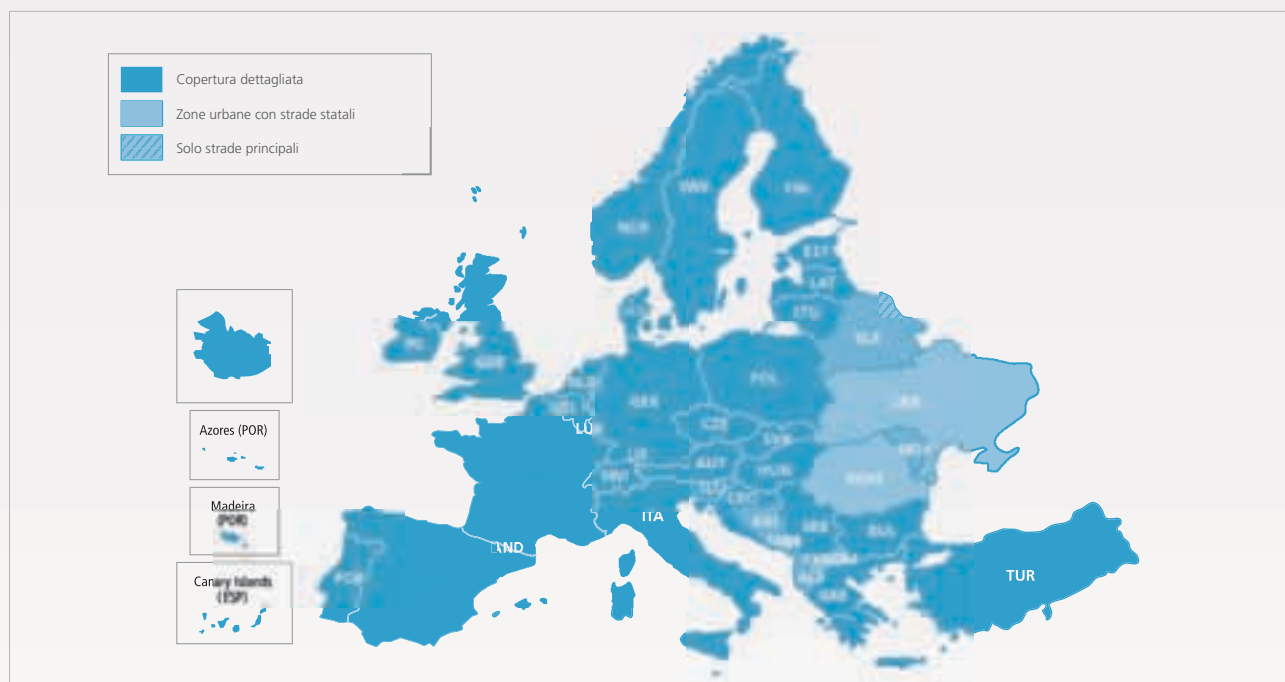

LUNGO LA STRADA

Prendete la giusta direzione

COPERTURA DELLE MAPPE

I Sistemi di navigazione Kenwood memorizzano i dati stradali dettagliati per quasi tutta l'Europa. I 40 paesi (+ Gibilterra) trattati includono Andorra, Austria, Belgio, Bulgaria, Croazia, Repubblica Ceca, Danimarca, Estonia, Finlandia, Francia, Germania, Gibilterra, Grecia, Ungheria, Islanda, Italia, Kosovo, Lettonia, Lituania, Liechtenstein, Lussemburgo, Monaco, Montenegro, Paesi Bassi, Norvegia, Polonia, Portogallo, Repubblica d'Irlanda, la Repubblica di Macedonia, Romania, San Marino, Serbia, Slovacchia, Slovenia, Spagna, Svezia, Svizzera, Turchia, Ucraina, Città del Vaticano e Regno Unito. Ora, tu sei pronto a viaggiare ovunque in Europa!