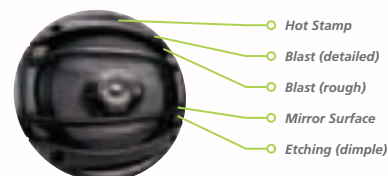

Altoparlante a doppio cono da 100mm

PEAK Power
 ◀ 110w ▶

AGGRESSIVO DESIGN MASCHERINA

Una mascherina unica, con varie tecniche di lavorazione della superficie, fa risaltare l'attraente design, conferendo agli altoparlanti della Serie E un innovativo look aggressivo.