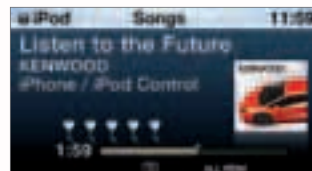

DISPLAY TFT 3" A COLORI

3" Full Color TFT

KIV-700 presenta la funzionalità Copertina Album iPod, che viene visualizzata sullo schermo a colori proprio come la si vedrebbe su uno schermo iPod. La riproduzione video è inoltre disponibile per visualizzare i file video memorizzati sull'iPod proprio sul suo display TFT a 3 pollici.