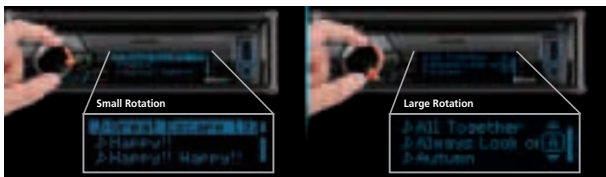

Premete il tasto SEARCH MODE e entrate nella Modalità Ricerca, avrete a disposizione svariate possibilità. La Ricerca Diretta consente di effettuare una ricerca inserendo solamente le prime tre lettere di playlist, artisti, album, brani, podcast, generi o compositori ruotando la manopola destra/sinistra per ottenere un elenco dei brani. È inoltre possibile effettuare una ricerca tramite le funzioni Ricerca Alfabetica, Salta Ricerca e Ricerca Collegata. È inoltre disponibile la Modalità Controllo iPod Manuale, in base alla quale l'utente può selezionare di effettuare il controllo dall'iPod stesso piuttosto che dall'unità audio.

* Non utilizzare iPod mentre si guida.

Ricerca Diretta

Ricerca Alfabetica

Salta Ricerca

Ricerca Correlata

RICERCA A 2 VELOCITÀ

Ruotando la manopola rapidamente, l'elenco scorre più rapidamente. Con questa funzione, l'utente può effettuare la ricerca da un gran numero di file con meno stress.