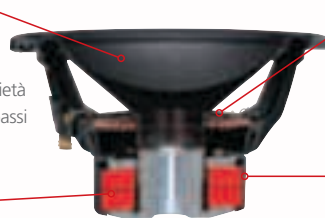

Doppio magnete

PEAK Power
◀1600w▶

KFC-XW1024D

Subwoofer con componente a bobina doppia da 250mm

Spider super lineare

Copertura in gomma del magnete

SHALLOW WOOFER

PEAK Power
◀1400w▶