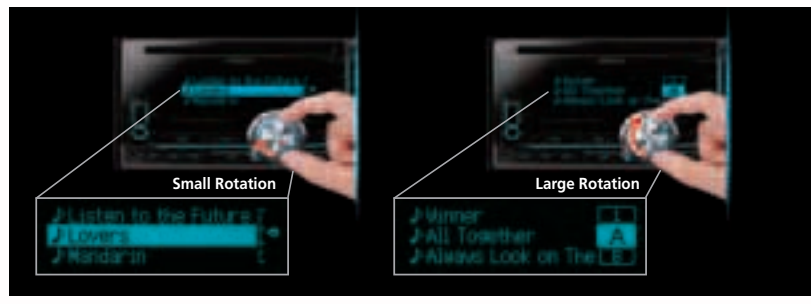

L'unità opzionale KCA-BT300 è necessaria per la connettività iPhone tramite Bluetooth

FUNZIONAMENTO iPod MODE

Premete il tasto SEARCH MODE e entrate nella Modalità Ricerca, avrete a disposizione svariate possibilità. La Ricerca Diretta consente di effettuare una ricerca inserendo solamente le prime tre lettere di playlist, artisti, album, brani, podcast, generi o compositori ruotando la manopola destra/sinistra per ottenere un elenco dei brani. È inoltre possibile effettuare una ricerca tramite le funzioni Ricerca Alfabetica, Salta Ricerca e Ricerca Collegata. È inoltre disponibile la Modalità Controllo iPod Manuale, in base alla quale l'utente può selezionare di effettuare il controllo dall'iPod stesso piuttosto che dall'unità audio.

RICERCA A 2 VELOCITÀ

Ruotando la manopola rapidamente, l'elenco scorre più rapidamente. Con questa funzione, l'utente può effettuare la ricerca da un gran numero di file con meno stress.

ILLUMINAZIONE VARIABILE