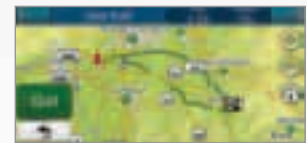

Minor consumo

RIPRODUZIONE MUSICA E VIDEO DA iPod/iPhone

Made for
iPod iPhone

Tutti i monitor sono iPod / iPhone friendly, la ricerca di musica o di un titolo di un film è un gioco da ragazzi tramite il pannello Touch-Screen.

Oltre alle ricerche convenzionali per playlist, artisti, album e generi, la ricerca aggiuntiva può essere eseguita anche per video musicali, show televisivi, film, video, playlist. L'esclusiva funzione Kenwood "I miei album preferiti", per tutti i sistemi di navigazione DNX consente all'utente di "sfogliare" le copertine degli album da un iPod o iPhone collegato e creare la propria personale "Top Ten".