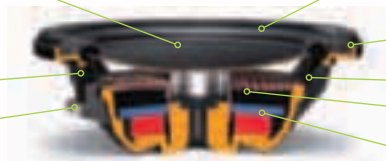

Model	Dimensioni	Potenza di picco	Potenza nominale	Sensibilità	Impedenza	Risposta in frequenza	Peso del Magnete	Profondità di montaggio
KFC XW1224D	300mm	1000W + 1000W	300W + 300W	84dB/W/m	4 ohms + 4 ohms	32Hz 500Hz	2420g	168mm
KFC XW1024D	250mm	800W + 800W	250W + 250W	84dB/W/m	4 ohms + 4 ohms	36Hz 500Hz	1700g	147mm
KFC WPS1200F	300mm	1400W	350W	91dB/W/m	4 ohms	30Hz 700Hz	1370g	100mm
KFC WPS1000F	250mm	1000W	250W	90dB/W/m	4 ohms	35Hz 800Hz	1080g	85mm