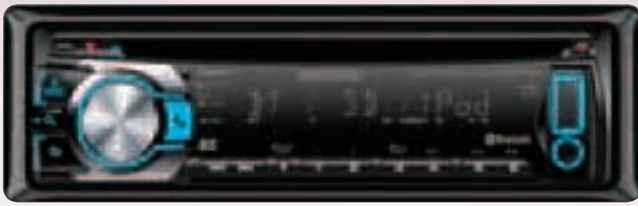

KDC-DAB41U

DAB+

Sintonizzatore DAB Tuner/CD con controllo iPod

DAB
Antenna Included

L'unità opzionale KCA-BT300 è necessaria per la connettività iPhone tramite Bluetooth

DAB INTEGRATO + TUNER

DAB+

Il sintonizzatore CD KDC-DAB41U è dotato di sintonizzatore DAB Integrato per consentire la ricezione di DAB, DAB + e DMB audio in modo da poter godere in pieno delle trasmissioni radio digitali.

KENWOOD MUSIC CONTROL FOR Android™

Modifica le canzoni memorizzate sul vostro Smartphone Android™ con Kenwood Music Control e controlla la riproduzione delle canzoni in maniera facile e intuitiva. Inoltre, collegando il vostro Smartphone Android™ ad un sintonizzatore CD Kenwood con un cavo USB potete controllare la musica presente sullo Smartphone Android™ dal sintonizzatore CD. Questa funzione è utilizzabile solo sui modelli compatibili con KENWOOD Music Editor.