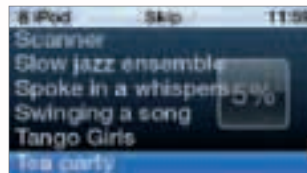

KCA-iP301V
Cavo Diretto Video/Audio iPod
Incluso con il KIV-700

FUNZIONAMENTO TIPO IPOD

La manopola di controllo della tenuta è simile a quella di un iPod, pertanto il suo utilizzo risulta familiare a coloro che ne possiedono uno. Il tasto della barra di ricerca ad alta velocità permette agli utenti di scorrere i file musicali e video verso l'alto o verso il basso.

Manopola di controllo della tenuta

Tasto di ricerca ad alta velocità

FUNZIONE DI RICERCA

Premete il tasto SEARCH MODE e entrate nella Modalità Ricerca, avrete a disposizione svariate possibilità. La Ricerca Diretta consente di effettuare una ricerca inserendo solamente le prime tre lettere di playlist, artisti, album, brani, podcast, generi o compositori ruotando la manopola destra/sinistra per ottenere un elenco dei brani. È inoltre possibile effettuare una ricerca tramite le funzioni Ricerca Alfabetica, Salta Ricerca e Ricerca Collegata. È inoltre disponibile la Modalità Controllo iPod Manuale, in base alla quale l'utente può selezionare di effettuare il controllo dall'iPod stesso piuttosto che dall'unità audio.