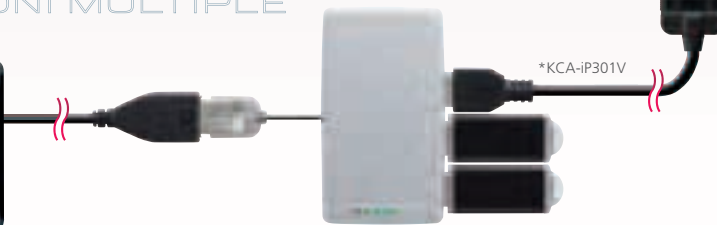

CONNESSIONI MULTIPLE

TRASFERIMENTO DA USB A MEMORIA INTEGRATA

Con la Memoria Interna Integrata per il KIV-700, i dati grafici e audio provenienti dai dischi e dalla Memoria USB possono essere archiviati sul dispositivo per un comodo uso futuro.

FAVOURITE MEMORY

La memorizzazione delle stazioni radio, la posizione delle canzoni preferite sull'iPod, i numeri di telefono o funzioni anche più evolute (come ad esempio Preset Memory): da oggi sono gestibili sempre più facilmente grazie alla funzione FAVOURITE MEMORY. Richiamarle è semplice, basta premere il tasto FAVOURITE.

SOUND EXCELLENCE DSP

La funzione di ottimizzazione audio Sound Excellence fa risaltare tutta la musica solitamente mascherata dai rumori della strada e comprende un'unica funzione iPod EQ che migliora la qualità audio dell'iPod disattivando l'impostazione EQ e consentendovi di scegliere tra ventidue curve ERQ ottimizzate per la riproduzione iPod in qualsiasi veicolo.

INTRATTENIMENTO BLUETOOTH

KCA-BT300
KCA-BT300 è un adattatore Bluetooth esterno per il modello KIV-700