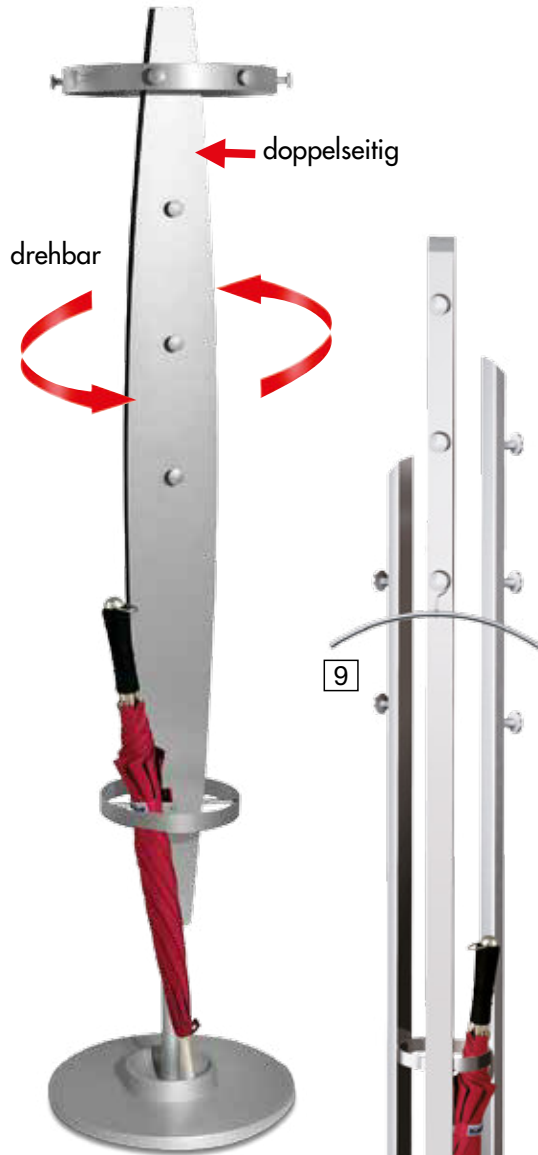

6
279,-

7
229,-

7 Solitaire

Moderne Rohrkonstruktion mit insgesamt 8 Haken.
Schirmhalter mit Abtropfvorrichtung.
Farbe: alusilber (RAL 9006)
Maße: Ø 400 x H 1750 mm

Solitaire	Nr. 6069	€ 229,-
Kleiderbügel, 5-er Pack, alusilber	Nr. 6219	€ 33,-

6 Florida

Innovative, moderne Standgarderobe mit hoher Funktionalität.
Hohe Kapazität durch insgesamt 14 Haken. Paneel mit 3 Knöpfen je Seite und Hakenkrone mit insgesamt 8 Haken. Sehr standstabil, drehbar, inkl. Schirmhalter.
Maße: H 1800 mm x Ø 400 mm

Florida	Nr. 6226	€ 279,-
Kleiderbügel, 5-er Pack, alusilber	Nr. 6219	€ 33,-

8 Kent

Elegante multifunktionale Garderobe mit Hut- und Taschenablage aus satiniertem Glas (8 mm).
Mit verstellbaren Kraftmagnethaken und Kleiderbügelstange. Schirmhalter optional erhältlich.
Farbe: alusilber
Maße: B 800 x T 360 (ohne Bügel) x H 1800 mm

Kent	Nr. 6765	€ 349,-
Schirmhalter mit Tropfschale	Nr. 6767	€ 42,-