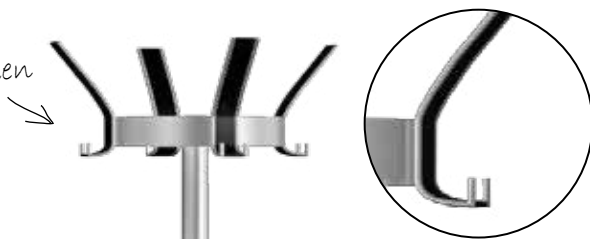

Garderobenständer

4 Hut-/
8 Mantelhaken

5
Public
219,-