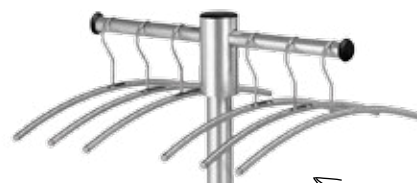

# Garderobenständer

4 Hut-/  
8 Mantelhaken

**5**  
**Public**  
**219,-**

**6**  
**New Public**  
**219,-**

**Chrom**

**10**

**7**  
**Roma**  
**219,-**

inklusive 6  
Kleiderbügel