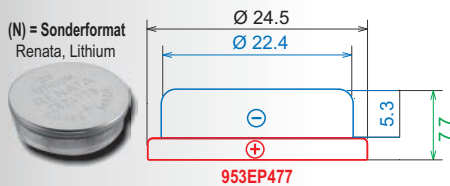

Knopfzellen-Lithium

... für Uhren, Laserpointer, Computerspiele, usw.

Best.-Nr.	Art.-Nr.	Spannung / mAh	Ø mm	Höhe mm	Gewicht (g)	VPE	EAN
953RI130	CR1130	3,00V / 48 mAh	11,00	3,00	0,02 g	1/10	9002243531304
953EP603	CR1616 (701KL616)	3,00V / 50 mAh	16,00	1,60	1,20 g	1/5/100	4260033152688
953EP651	CR1620 (701KL620)	3,00V / 90 mAh	16,00	2,00	1,30 g	1/10/100	4260033152671
953EP654	CR2032 (701KL032)	3,00V / 220 mAh	20,00	3,20	3,10 g	1/5	9007325710325
953EP607	CR2320 (701KL320)	3,00V / 130 mAh	23,00	2,00	3,20 g	1/10	4260033152749
953EP657	CR2430 (701KL430)	3,00V / 270 mAh	24,50	3,00	4,00 g	1/10	9007325714309
953PA332	CR3032 (101641)	3,00V / 500 mAh	30,00	3,20	0,01 g	1/2	9002243533322
954EP454	CR2354 (701KL454)	3,00V / 530 mAh	23,00	5,40	6,30 g	1/10	9007325714545
953EP658	CR2450 (701KL450)	3,00V / 550 mAh	24,50	5,00	6,20 g	1/10	4260033152725
953EP477	CR2477(N) (701KL577)	3,00V / 950 mAh	24,50	7,70	8,30 g	1/6	0078561813292
953EU477	CR2477 (701KL477)	3,00V / 1.000 mAh	24,50	7,70	8,30 g	1/10	9007325234777

953PA332

Knopfzellen-Alkaline

... für Uhren, Laserpointer, Computerspiele, usw.

953EP021	BBA76/LR44 (701KA076)	1,50V / 160 mAh	11,60	5,40	2,00 g	1/10	9007325710769