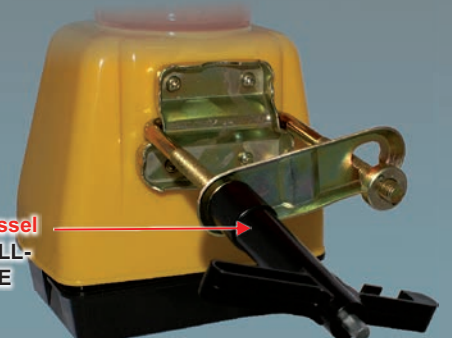

Imbusschlüssel zum ÖFFNEN des GEHÄUSES

Stift im Imbusschlüssel integriert (einfach herausnehmen)

Imbusschlüssel zur SCHNELL-MONTAGE

Befestigungsbügel (Diebstahlsicherung)

Akku-Halogen Handscheinwerfer

4,4W / 5,2V = 0,85A. Gehäusematerial: Kunststoff (schlagfest). Leuchtmittel: E10 5,2V / 0,85A Halogen. Leuchtdauer: ca. 150 min. Leuchtweite: ca. 1.000 m. **Inklusive Akku:** NIMH 4,8V / 2Ah. Ladezeit: 21 h. Ladespannung: 100-230 V AC 50/60Hz bzw. 12/24 V DC. Gewicht: 0,440 kg. Maße: 256 x 93 x 93 mm.