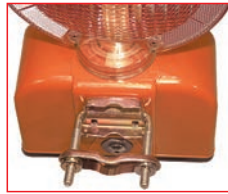

Befestigungsbügel

Aus stoßfestem **ABS Kunststoffgehäuse, Farbe orange**. Mit Dämmerungsschalter (Photozelle). **Umschaltbar von Blink- auf Dauerlicht**. Schalter: EIN/AUS-schalten durch drücken mit dem Stahlstift ins rechte Loch. Umschalten von Blink- auf Dauerlicht durch drücken mit dem Stahlstift ins linke Loch. **Mit zweiseitigen Blinklicht**. Blinkfrequenz pro Minute: ca. 60 Mal. Reflektor: Stoßfestes Kunststoff-Acrylglas (Polykarbonat). **Signalteil drehbar. Sichtbar bis 300 m. Aufhänge- und Befestigungsbügel aus Metall**. CE geprüft.