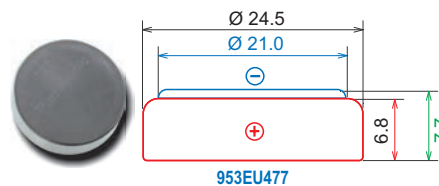

Knopfzellen-Lithium

... für Uhren, Laserpointer, Computerspiele, usw.

Best.-Nr.	Art.-Nr.	Spannung / mAh	Ø mm	Höhe mm	Gewicht (g)	VPE	EAN
953RI130	CR1130	3,00V / 48 mAh	11,00	3,00	0,02 g	1/10	9002243531304
953EP603	CR1616 (701KL616)	3,00V / 50 mAh	16,00	1,60	1,20 g	1/5/100	4260033152688
953EP651	CR1620 (701KL620)	3,00V / 90 mAh	16,00	2,00	1,30 g	1/10/100	4260033152671
953EP654	CR2032 (701KL032)	3,00V / 220 mAh	20,00	3,20	3,10 g	1/5	9007325710325
953EP607	CR2320 (701KL320)	3,00V / 130 mAh	23,00	2,00	3,20 g	1/10	4260033152749
953EP657	CR2430 (701KL430)	3,00V / 270 mAh	24,50	3,00	4,00 g	1/10	9007325714309
953PA332	CR3032 (101641)	3,00V / 500 mAh	30,00	3,20	0,01 g	1/2	9002243533322
954EP454	CR2354 (701KL454)	3,00V / 530 mAh	23,00	5,40	6,30 g	1/10	9007325714545
953EP658	CR2450 (701KL450)	3,00V / 550 mAh	24,50	5,00	6,20 g	1/10	4260033152725
953EP477	CR2477(N) (701KL577)	3,00V / 950 mAh	24,50	7,70	8,30 g	1/6	0078561813292
953EU477	CR2477 (701KL477)	3,00V / 1.000 mAh	24,50	7,70	8,30 g	1/10	9007325234777

953PA332

Knopfzellen-Alkaline

... für Uhren, Laserpointer, Computerspiele, usw.

953EP021	BBA76/LR44 (701KA076)	1,50V / 160 mAh	11,60	5,40	2,00 g	1/10	9007325710769