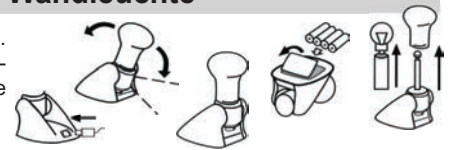

Best.-Nr.	Art.-Nr.	Farbe	VPE	EAN
636LT290	1173290	weiß	1/4	4007123637683

EUROPOWER® "Smart Lite" Tisch und Wandleuchte

Mit 601KB485 Kugelbirne KB4850 - 4,8V / 0,5A, 13,5s. Schwenkbarer Lampenkopf. Kunststoffgehäuse, EIN/AUS-Schalter. Für 4 Batterien Mignon (L)R6 / AA. Mit Schraube für Wandmontage. Maße: B 96 x T 85 x H 135 mm.