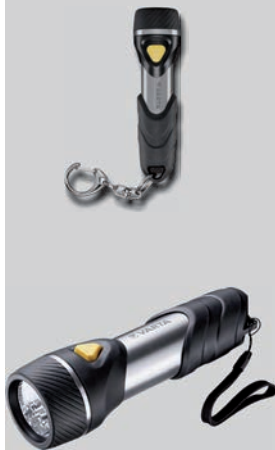

Best.-Nr.	Art.-Nr.	Farbe	VPE	EAN
636VA024	V16605 101 421	Schwarz / Silber	1/4	4008496987467

Varta Day Light Key Chain Light mit Schlüsselanhänger - 5 x 5 mm LEDs. Leuchtweite 22 m. Lichtstärke: 12 lm. Leuchtdauer: 6,5 h. Inkl. 1x AAA Longlife Power Alkaline Batterie. Maße: L 94 x Ø 26,5 mm.

636VA631	V16631 101 421	Schwarz / Silber	1/6	4008496987498
----------	----------------	------------------	-----	---------------

Varta Day Light Multi LED-Taschenlampe F10 mit Handschlaufe - 5 x 5 mm LEDs. Leuchtweite 20 m. Lichtstärke: 20 lm. Leuchtdauer: 8 h. Inkl. 1x AAA Longlife Power Alkaline Batterie. Maße: L 126 x Ø 90 mm.

636VA632	V16632 101 421	Schwarz / Silber	1/6	4008496987528
----------	----------------	------------------	-----	---------------

Varta Day Light Multi LED-Taschenlampe F20 mit Handschlaufe - 9 x 5 mm LEDs. Leuchtweite 29 m. Lichtstärke: 40 lm. Leuchtdauer: 62 h. Inkl. 2 x AA Mignon Longlife Power Alkaline Batterien. Maße: L 164 x Ø 45 mm.

Varta "LED Lipstick Light 1 AAA"

Elegante und handliche LED Taschenlampe mit Aluminium-Gehäuse und geriffeltem Gummigriff. 0,5 Watt Hochleistungs-LED für einen weitreichenden Lichtstrahl. Handschleufe und fluoreszierende Flächen auf An/Aus-Schalter und Griff für optimalen Bedienkomfort. Erhältlich in zwei modischen Farben: Rosa oder Türkis. Leuchtweite: 25 m / 0,25 Lux. Leuchtdauer 3 Stunden. 19 Lumen. **Inklusive Batterien:** 1 x L(R)6 High Energy. Maße: L 95 x Ø 21 mm. Gewicht: 0,031 kg.