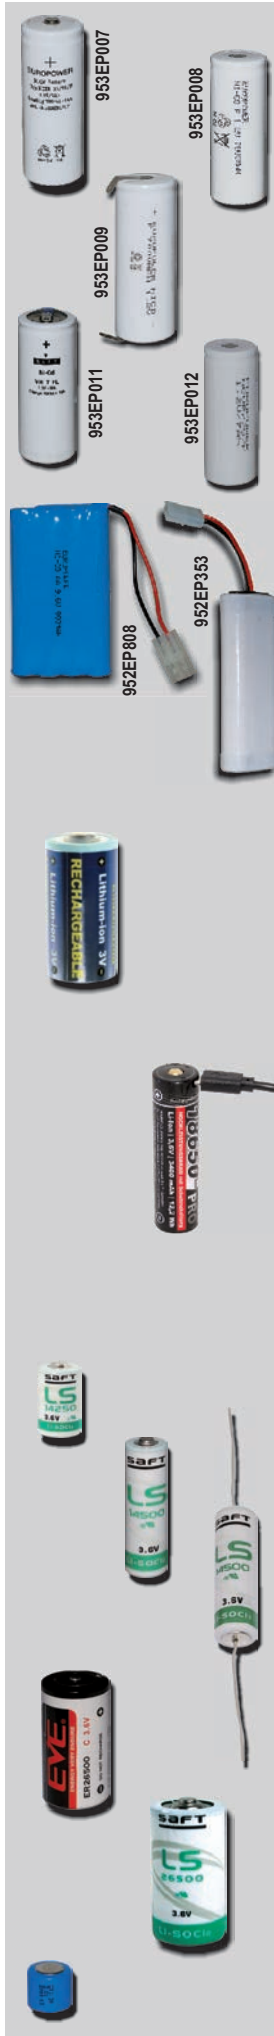

EUROPOWER® Nickel-Cadmium-Akkus

EUROPOWER

... wiederaufladbar!

Best.-Nr.	Art.-Nr.	Spannung/mAh	VPE	EAN
953EP007	300NC017	1,20V / 7.000	1/10	9007325300175
F-Zelle TBNCVR7/F/1 mit Konsumerpol. Maße: ca. H 90 / Ø 32,5 mm. lose				
953EP008	300NC027	1,20V / 7.000	1/10	9007325300274
F-Zelle TBNCVR7/F/2 mit Flachkopf. Maße: ca. H 88 / Ø 32,5 mm. lose				
953EP009	300NC037	1,20V / 7.000	1/10	9007325300373
F-Zelle TBNCVR7/F/3 mit Lötfahnen oben und unten. Maße: ca. H 90,6 / Ø 32 mm. lose				
953EP011	300NC047	1,20V / 7.000	1/10	9007325300472
Saft F-Zelle TBNCVR7/F mit Lötfahne oben. Maße: ca. H 89 / Ø 33 mm. lose				
953EP012	300NC057	1,20V / 7.000	1/10	9007325300571
F-Zelle TBNCVR7/F/5 mit Flachkopf S.S. Maße: ca. H 88 / Ø 32,5 mm. lose				
952EP808	308MI006	1,20V / 800	1	9007325380610
Ni-Cd-Pack TBNC8XR6P/AA. Maße: ca. H 100,4 / B 57 x T 15 mm. lose				
952EP353	300NP636	1,20V / 2.000	1	9007325306368
Ni-Cd-Pack 6xKR23/43 (TBNC636P) mit Tamjiastecker. Maße: ca. H 133 / B 47 x T 24 mm. lose				

Lithium-Ion-Foto-Akku

Best.-Nr.	Art.-Nr.	Spannung/mAh	VPE	EAN
953HU004	115271	3,00V / 500	1	4038338018783
Lithium Ionen-Foto-Akku - CR123A. Maße: ca. Ø 16,50 x H 32,50 mm. lose				

Pro Lithium-Ion-Akku mit Micro-USB Ladebuchse

kraftmax

Best.-Nr.	Art.-Nr.	Spannung/mAh	VPE	EAN
952HU008	143895	3,60V / 3.400	1	9900002411846
Lithium Ionen Akku - 18650. Mit Micro-USB Ladeanschluss und Schutzschaltung. Maße: Ø 18,45 x H 70 mm. lose				

Lithium-Batterien

Best.-Nr.	Art.-Nr.	Spannung/Ah	VPE	EAN
953EP200	800LB250	3,60V / 1.200	1	9007325802501
Mignon Lithium Batterie 1/2 AA - LS14250 mit Konsumerpol. Maße: ca. Ø 14,55 x H 25,15 mm. Gewicht: 0,010 kg. lose				
953EP506	800LB506	3,60V / 2.600	1	9007325805069
Mignon Lithium Batterie R6 AA - LS14500 mit Konsumerpol. Maße: ca. Ø 14,55 x H 50,30 mm. Gewicht: 0,020 kg. lose				
953EP501	800LB501	3,60V / 2.600	1/10	9007325805014
Mignon Lithium Batterie R6 AA - LS14500CNA mit Drahtanschluss. Maße: ca. Ø 14,55 x H 50,30 mm. lose				
953EP414	800BA414	3,60V / 5.800	1/10	9007325804147
Baby Lithium Batterie C - ER26500. Maße: ca. Ø 25 x H 47 mm. Gewicht: 0,050 kg. lose				
952EP514	800BA514	3,60V / 7.700	1	9007325525141
Baby Lithium Batterie C - LS26500. Maße: ca. Ø 25,8 x H 50 mm. Gewicht: 0,048 kg. lose				
953EP247	800LB160	3,00V / 160	1	9007325801603
Lithium Batterie CR1/3 N - CR11108. Maße: ca. Ø 12 x H 11 mm. Gewicht: 0,002 kg. lose