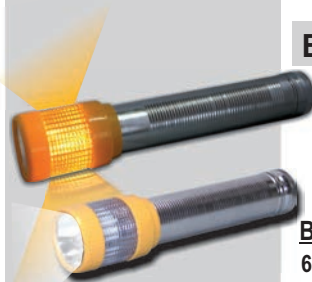

EUROPOWER® Sicherheitslampe "2 in 1"

Mit 2 Funktionen - weißes Licht und gelbes Licht. Durch ausziehen des Reflektorkopfes nach vorne, ist die Lampe als Sicherheits- und Tischlampe verwendbar. Stahlblechgehäuse, Metalleffekt, mit Kugelbirne, Reflektorkopf aus Kunststoff mit zwei gelben Ringen. Erforderliche Batterien: 3 x Mono LR20/D. Ersatzbirne: Kugelbirne KB3703 - 3,7 V - 0,3 A - Sockel E10. Maße: L 220 - 225 (ausgezogen) / Refl. Ø 50 mm. Gewicht: 0,440 kg.

Best.-Nr.	Art.-Nr.	Farbe	VPE	EAN
636EU222	SL322 (601SL322)	silberfarbig/gelb	1/12	9007325613220

Varta wiederaufladbares 12V LED Car-Light - Notlicht

Notfall-Taschenlampe im KFZ. Praktische Lademöglichkeit - einmal in den Zigarettenanzünder (12V) gesteckt und der Ladeprozess beginnt automatisch nach starten des Motors. Hochwertiges, eloxiertes Aluminiumgehäuse. Intelligente Ladelösung mit Überladungs- und Kurzschluss-Sicherung. Ladevorgangsanzeige durch blaue LED. **Inklusive Kollimatorlinse für verbesserten Lichtstrahl. Schockresistent. 0,5 Watt SMD-Cool-white-LED.** Integrierte, wiederaufladbare NiMH Zelle (3,6V, 80mAh). **Optimal als Notfallleuchte** (z.B. bei Unfall). **14 Lumen.** Laufzeit 1 Stunde. 27 m Leuchtweite. **3 Jahre Garantie!** Maße: L65 x Ø21 mm.