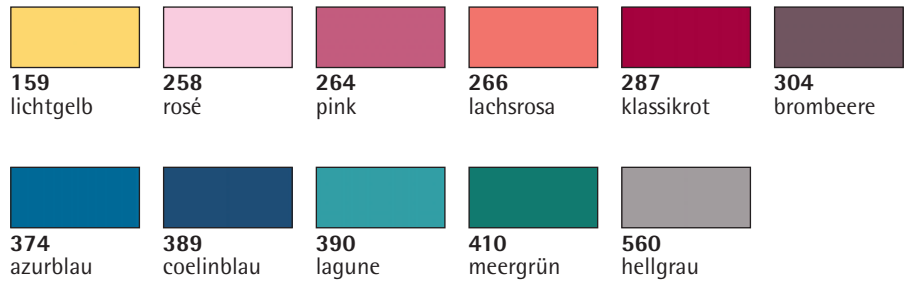

Farbergänzung

Farbauswahl
38 866..

Chalky Finish for Glass

die ultra-matte Kreidefarbe speziell für Glas und Porzellan gibt auch glatten, nicht saugfähigen Untergründen den unverwechselbaren Chalky-Look

- auf Wasserbasis
- einbrennbar - spülmaschinenfest
- nach dem Trocknen (4 Tage) 30 min. im kalten Backofen bei 160°C einbrennen, im Ofen auskühlen lassen