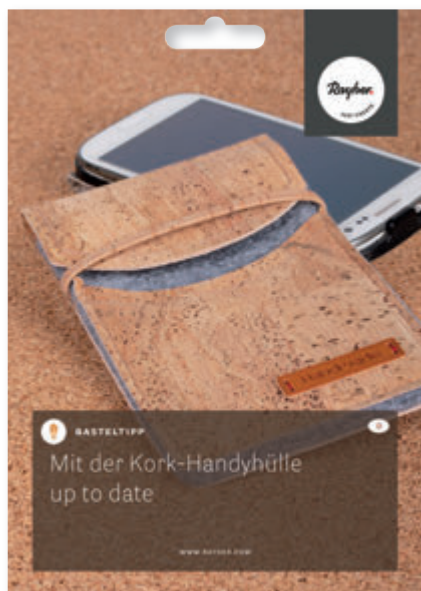

Kork - das Bastelmaterial!

Natürliche und nachhaltige Materialien zählen zu den neuen Trends bei Wohn- und Modeaccessoires. Ganz vorn mit dabei: Kork!

Was macht das Korkmaterial so besonders?

Kork fühlt sich gut an, ist wunderbar weich und glatt zugleich. Es verleiht einen ganz besonderen Touch. Kork ist ein Naturprodukt und frei von Chemie und Synthetik

Kork ist wasser- und schmutzabweisend, kann problemlos recycelt werden und ist biologisch abbaubar.

Kork - das perfekte Material für kreative Deko-Objekte, praktische Helfer oder Accessoires!

D 99 09K 000
F 99 09L 000
NL 99 09M 000