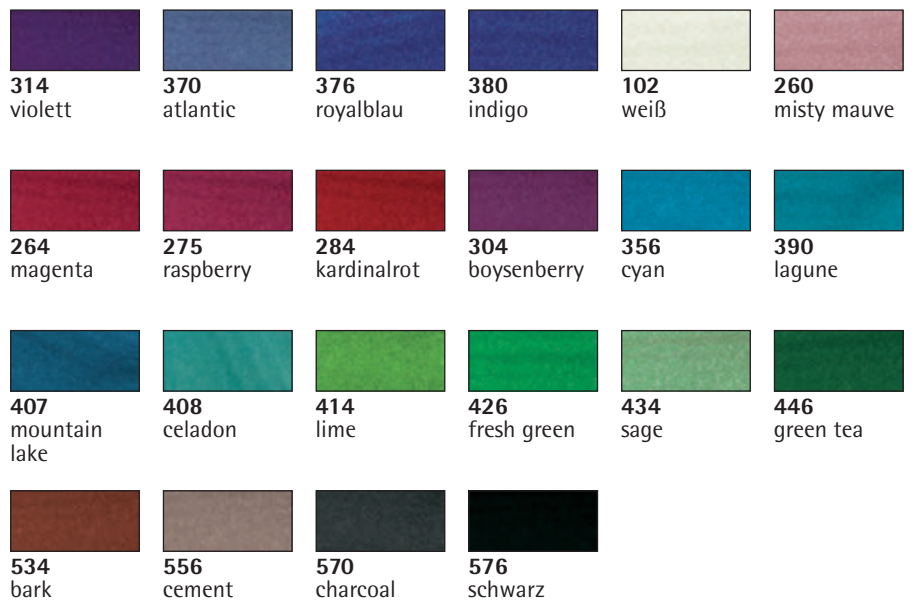

29 018 (3)
Versaïne Pigment-Stampkissen
9,6x6,3x1,8cm
Farben siehe Farbauswahl