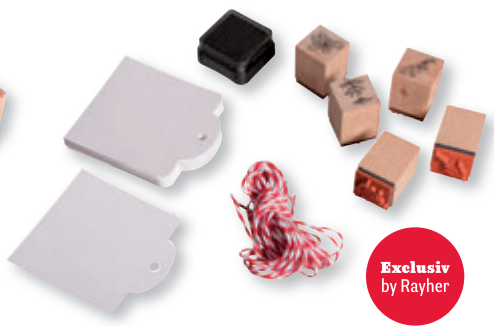

Exklusiv
by Rayher

Exklusiv
by Rayher

Exklusiv
by Rayher

68 062 000 (5)
Mini Holz Stempelset- Frische Früchtchen
 5 St.2x2x2,5cm+Zubehör/DS

68 063 000 (5)
Mini Holz Stempelset- Junges Gemüse
 5 St.2x2x2,5cm+Zubehör/DS