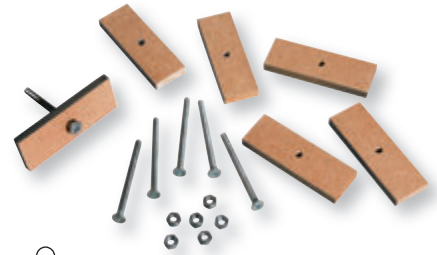

Exklusiv
by Rayher

☰
36 063 000 (3)
Gießform: Tannenbaum
9,5x25cm, Tiefe 3,5cm

Exklusiv
by Rayher

☰
36 064 000 (3)
Gießform: Tannenbaum
12,5x33cm, Tiefe 3,5cm

D 99 663 000
F 99 664 000
NL 99 665 000

36 051 000 (4)
Gießform: Deko Knäufe
 23,2x18,3cm, 3 Motive à 2 St., 4-5,5cm

36 053 000 (8)
Schrauben-Set inkl. Muttern 12tlg.
 6xSchrauben,6xMuttern

36 052 000 (4)
Eingieß-Set für Deko Knäufe 18tlg.
 6xSchrauben,6xMuttern,6xAbstandshalter

2 x Motiv Rose, 2 x Motiv Knopf, 2 x Motiv Herz

- Gießform aus hochwertigem LDPE
- Lebensmittelecht, besonders elastisch, frost- und hitzebeständig (-15°C bis 60°C)
- Gießform auch für Seife-, Schokolade- und Eisgießen geeignet

Wer einmal begeistert im Deko-Knauf-Fieber ist, macht mehr als 6 Knäufe!
 Und man braucht nicht in den Baumarkt, um Schrauben + Muttern zu kaufen, alles ist bei Rayher erhältlich.
 Abstandshalter und Gießform sind vorhanden, mit dem Ergänzungs-Set können weitere 6 Deko-Knäufe entstehen.