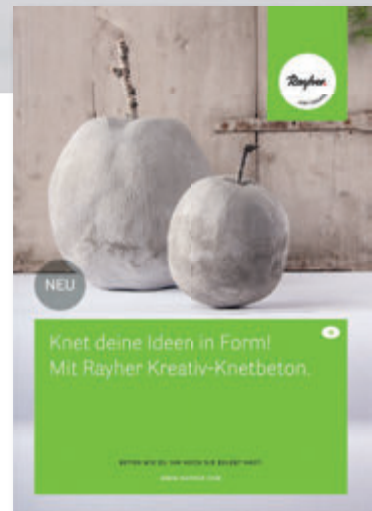

Der ganz besondere Knetbeton eröffnet komplett neue Dimensionen in der Betongestaltung. Er ist gebrauchsfertig und lässt sich einfach mit Wasser anrühren. Dann lässt er sich einfach wie Knete modellieren und formen. Somit lassen sich kreative Dekoelemente erstellen, die man mit Gießbeton nicht gießen kann. Nach dem Aushärten ist der Knetbeton steinhart und wetterfest - und das ohne Backofen.