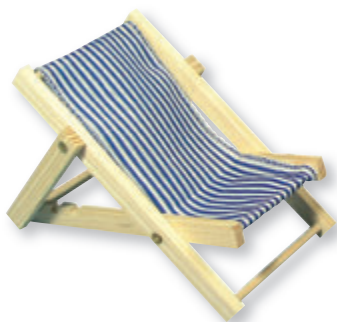

46 070 376 (6)
Holz-Sonnenliege
14cm, SB-Btl 1Stück
royalblau