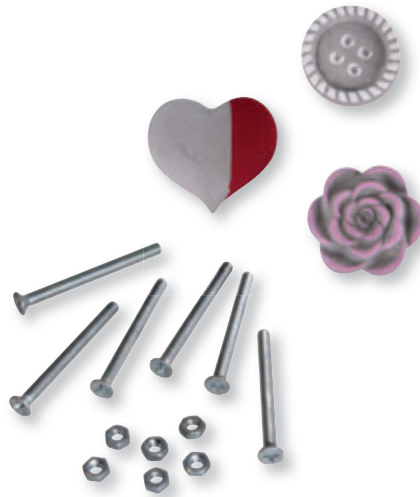

36 053 000 (8)
Schrauben-Set inkl. Muttern 12tlg.
 6xSchrauben,6xMuttern

36 052 000 (4)
Eingieß-Set für Deko Knäufe 18tlg.
 6xSchrauben,6xMuttern,6xAbstandshalter

2 x Motiv Rose, 2 x Motiv Knopf, 2 x Motiv Herz

- Gießform aus hochwertigem LDPE
- Lebensmittelecht, besonders elastisch, frost- und hitzebeständig (-15°C bis 60°C)
- Gießform auch für Seife-, Schokolade- und Eisgießen geeignet

Wer einmal begeistert im Deko-Knauf-Fieber ist, macht mehr als 6 Knäufe!
 Und man braucht nicht in den Baumarkt, um Schrauben + Muttern zu kaufen, alles ist bei Rayher erhältlich.
 Abstandshalter und Gießform sind vorhanden, mit dem Ergänzungs-Set können weitere 6 Deko-Knäufe entstehen.