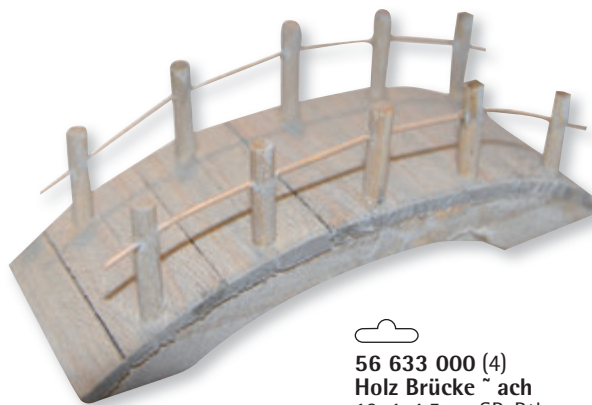

56 633 000 (4)
Holz Brücke "ach
10x4x4,5cm, SB-Btl