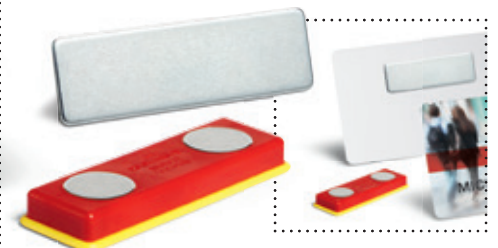

8911 22 mehrfarbig
1 Stück

DURACARD BLACK RIBBON FARBAND

- Schwarzes Farbband zur Bedruckung von 500 Plastikkarten
- Mit RFID-Codierung zur schnellen Erkennung der Farbbänder durch den DURACARD ID 300 Kartendrucker

8912 01 schwarz
1 Stück

DURACARD PUNCHED CARDS (KARTEN BLANKO)

- 100 dünne PVC Karten mit Ausstanzung

8916 02 weiß
100 Stück

DURACARD LIGHT CARDS (KARTEN BLANKO)

- 100 dünne Plastikkarten, 0,5 mm

8914 02 weiß
100 Stück

DURACARD STANDARD CARDS (KARTEN BLANKO)

- 100 dicke Plastikkarten, 0,76 mm

8915 02 weiß
100 Stück

MAGNET SET

- 10 selbstklebende Magnetpaare zur Verwendung mit DURACARD Karten
- Magnetpunkte halten die Karten in Position