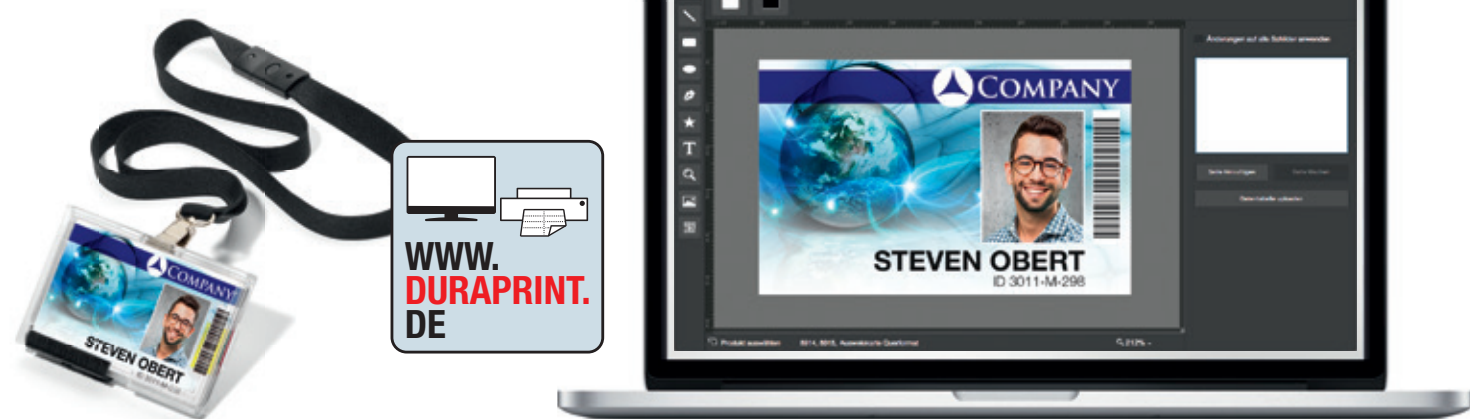

DURAPRINT® für individuelle Karten und Ausweise

DURAPRINT® Beschriftungssoftware:

Leichter geht's nicht! Perfekt gestaltet und professionell gedruckt – mit der kostenlosen Beschriftungssoftware DURAPRINT® lassen sich individuelle Designs im Handumdrehen erstellen, ausdrucken und zur späteren Verwendung abspeichern. Für größere Veranstaltungen lassen sich Namen, Bilder etc. mit der praktischen Datenbankfunktion mit wenigen Klicks in fertige Designs übertragen und bei Bedarf anschließend weiter bearbeiten.

www.duraprint.de

DURAPRINT® BESCHRIFTUNGSSOFTWARE