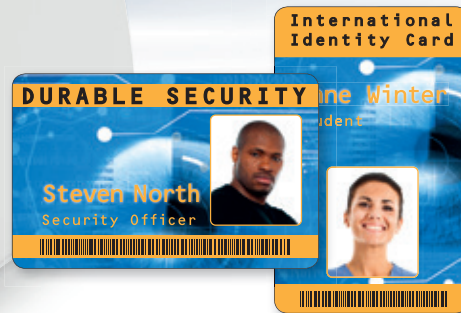

2 Karte(n) drucken