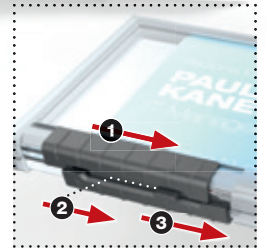

1 Karte(n) gestalten

2 Karte(n) drucken

3 Ausweishalter wählen

8012

8187

8005

Eine Auswahl an passenden Ausweishaltern

PUSHBOX

- Sicherer Schutz vor Beschädigung
- Aufbewahrung von wahlweise bis zu drei Karten (TRIO)
- Variable Entnahme einzelner Karten mittels Schiebe

Patentiert

8920

PUSHBOX

Für den besonderen Schutz sensibler Karten. Der Kartenhalter PUSHBOX sichert bis zu drei Karten nachhaltig vor Kratzern und Schmutz und erlaubt dabei die flexible Entnahme einzelner Ausweise.

Anwendungen

- Besonders für sicherheitsrelevante Zugangsbeschränkungen mit verschiedenen Sicherheitsstufen wie Flughäfen oder öffentliche Gebäude

Kartenhalter PUSHBOX

- Getrennte Kammern zum Schutz der Karten
- Schieber für schonende Einzelentnahme der Karten
- Bruchfeste Befestigungsaufnahme
- Im Hoch- oder Querformat zu nutzen
- Glasklarer Kunststoff für gute Lesbarkeit
- Ideal zum Schutz sensibler RFID Karten und codierter Karten
- Innenmaß: 54 x 87 mm