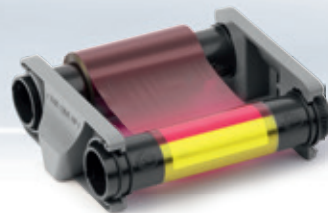

DURACARD COLOUR RIBBON FARBAND

- YMCKO-Farbband zur Bedruckung von 100 Plastikkarten in Fotoqualität
- Eine transparente Schutzschicht versiegelt die Karten zusätzlich
- Mit RFID-Codierung zur schnellen Erkennung der Farbbänder durch den DURACARD ID 300-Kartendrucker

8911   22 mehrfarbig
1 Stück