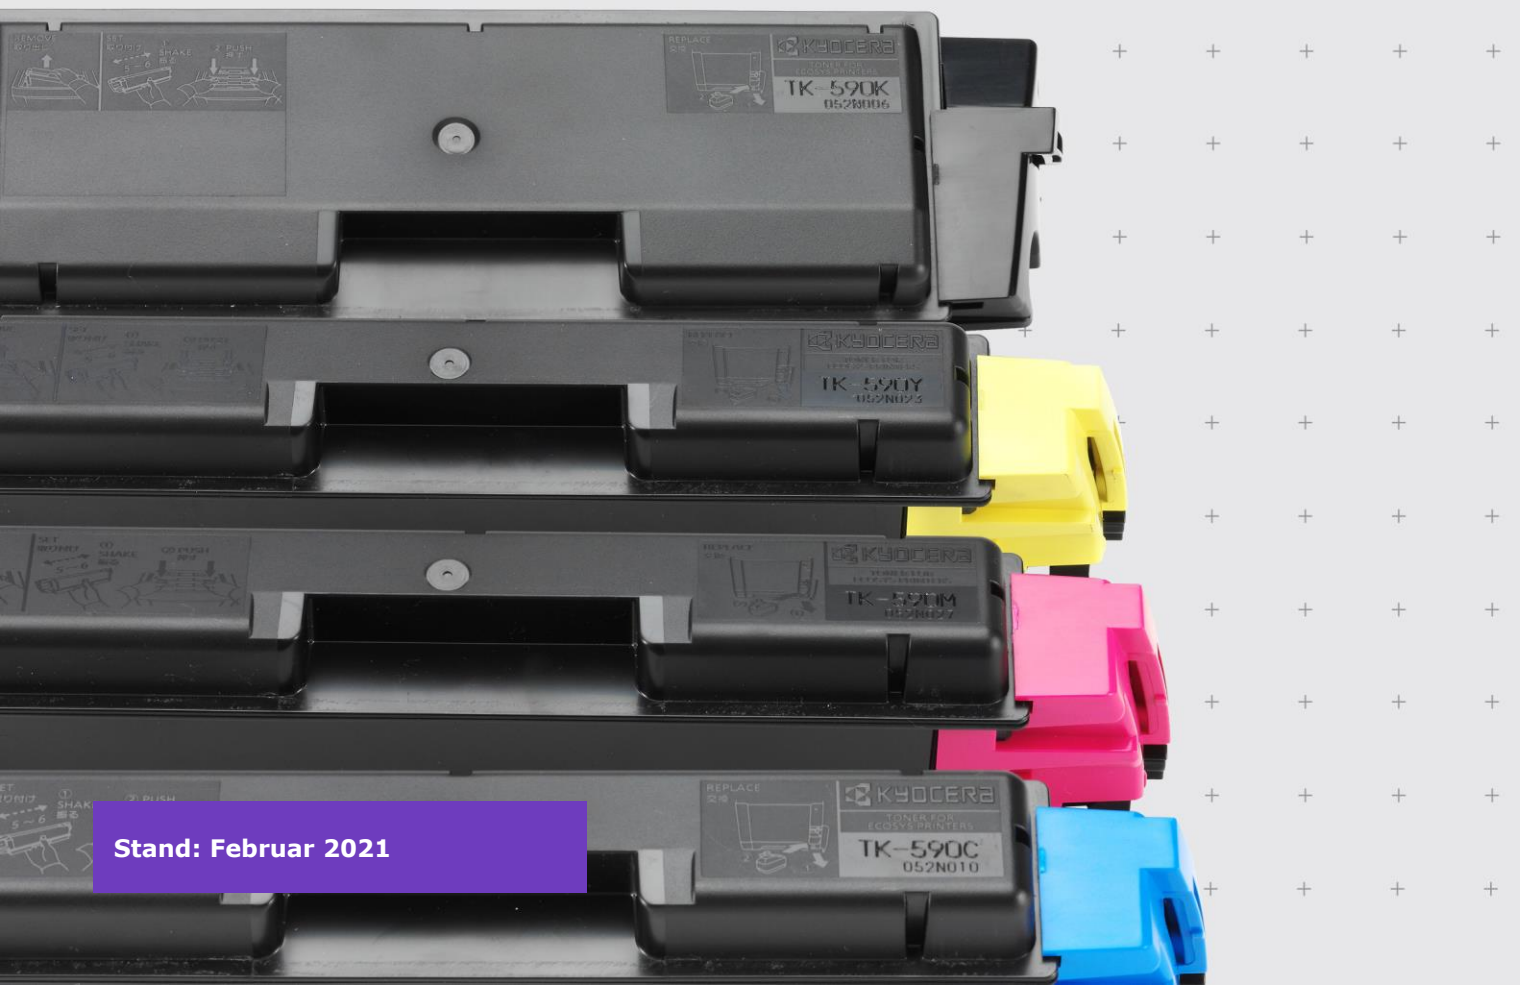

Toner

Kompatibilitätsübersicht

Stand: Februar 2021