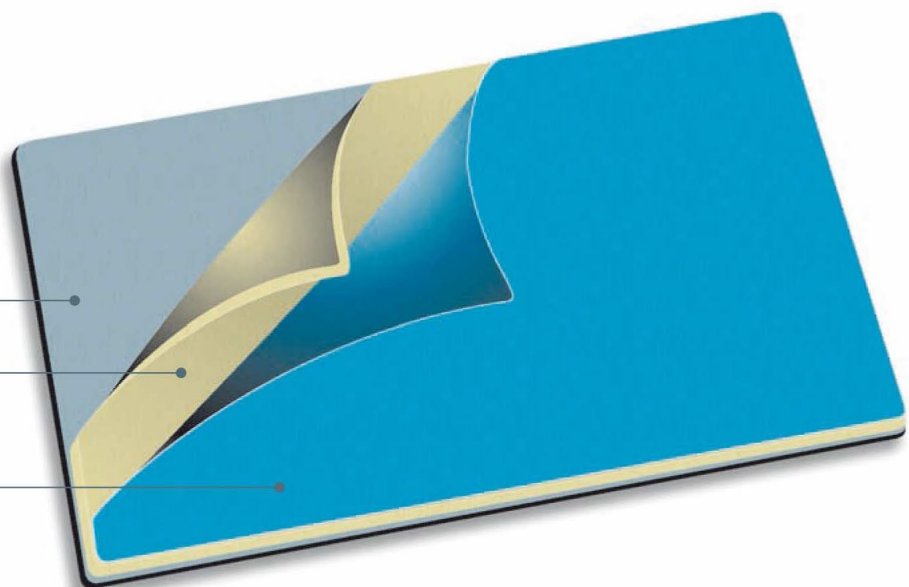

ÉLÉGANCE ET CONFORT D'ÉCRITURE

Un sous-main pour chaque type de bureau. Tel est l'objectif de la gamme de LÄUFER qui couvre tous les styles d'articles: classiques, modernes ou élégants. Vous en trouverez forcément un à votre goût. Nos sous-mains sont fonctionnels, confortables et dotés d'une ergonomie optimale. Läufer produit des sous-mains depuis 1927 et met systématiquement à profit les enseignements tirés dans la pratique pour améliorer les séries existantes et développer de nouveaux produits. Notre vaste gamme englobe des sous-main en cuir et en pâte de cuir et en matériaux plastiques d'excellente qualité. Nous vous proposons des solutions optimales pour chaque utilisation. Les sous-main de la marque Läufer ont une structure à base de polymère, composée de trois couches: le dessous en feutrine ou en mousse synthétique de haute qualité assure une bonne adhérence, le cœur en matériau recyclé a une épaisseur spécialement étudiée pour assurer, en toute circonstance, un confort d'écriture optimal et, enfin, la fine couche supérieure détermine le style et la couleur du produit.

3-SCHICHTEN-AUFBAU

Schaumstoff / Vlies

Unterfolie

Deckfolie,
wird in vielen Farben angefertigt