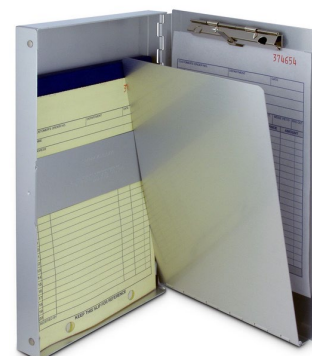

» SAUNDERS FORMULARHALTER SNAPAK

Der seitlich öffnende Formularhalter Snapak hat auf der linken Innenseite eine Halterung für Papiere und Unterlagen. Auf der rechten Seite befindet sich eine Trennvorrichtung sowie die gezahnte Stahlklemme. Diese ist zusätzlich mit einer Halterung, zum Beispiel für Führerschein oder Kreditkarten ausgestattet.

The side-opening Snapak form holder has an interior storage compartment for papers and documents on the left-hand side. A divider and a serrated steel clip are located on the right-hand side. This is also fitted with a holder that can hold driving licences or credit cards.

Le support de formulaire à ouverture par le côté Snapak dispose sur l'intérieur gauche d'un support pour papiers et documents. Vous trouverez, sur la droite, un séparateur ainsi qu'une broche en acier dentée. Et il est aussi équipé d'un support pour les permis de conduire ou cartes de crédit par exemple.

VE Nr.	Artikel Bezeichnung	Größe
30517	Saunders Formularhalter Snapak (seitlich öffnend)	225x320 mm