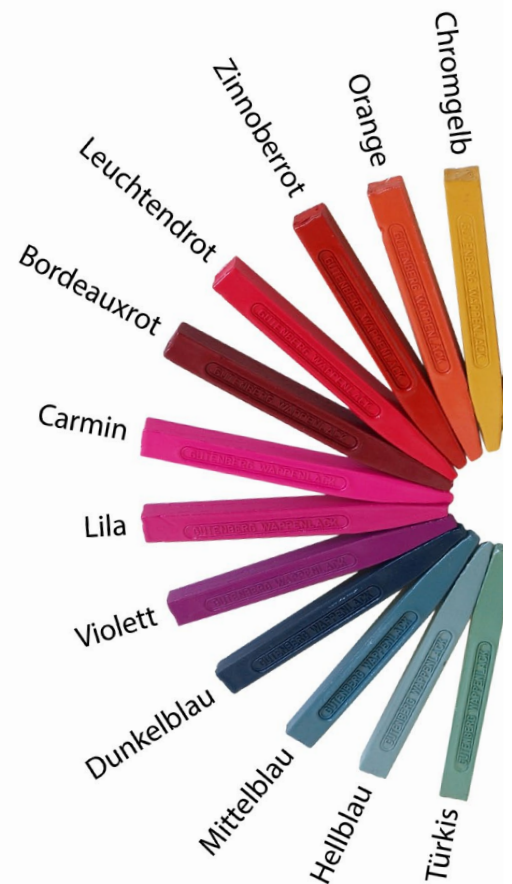

VE Nr.	Artikel	Bezeichnung	Farbe
6 Stangen	20 Stangen		
42028	42001	Gutenberg Wappenlack	weiß
42030	42003	Gutenberg Wappenlack	beige
42032	42005	Gutenberg Wappenlack	hellgelb
42033	42006	Gutenberg Wappenlack	chrom
42034	42007	Gutenberg Wappenlack	zinnoberrot
42035	42008	Gutenberg Wappenlack	leuchtenrot
42036	42009	Gutenberg Wappenlack	carmin
42037	42010	Gutenberg Wappenlack	bordeauxrot
42038	42011	Gutenberg Wappenlack	hellblau
42039	42012	Gutenberg Wappenlack	mittelblau
42040	42013	Gutenberg Wappenlack	dunkelblau
42041	42014	Gutenberg Wappenlack	orange
42042	42015	Gutenberg Wappenlack	hellgrün
42043	42016	Gutenberg Wappenlack	türkis
42044	42017	Gutenberg Wappenlack	oliv
42045	42018	Gutenberg Wappenlack	dunkelgrün
42046	42019	Gutenberg Wappenlack	violett
42047	42020	Gutenberg Wappenlack	lila
42048	42021	Gutenberg Wappenlack	braun
42049	42022	Gutenberg Wappenlack	siena
42050	42023	Gutenberg Wappenlack	gebrannte siena
42052	42025	Gutenberg Wappenlack	grau
42053	42026	Gutenberg Wappenlack	schwarz
42055	42027	Gutenberg Wappenlack	sortiert
42054		Gutenberg Wappenlack	sortiert RF
42060	42056	Gutenberg Wappenlack	metallic silber
42061	42057	Gutenberg Wappenlack	metallic gold
42062	42058	Gutenberg Wappenlack	metallic kupfer
42063	42059	Gutenberg Wappenlack	metallic sortiert