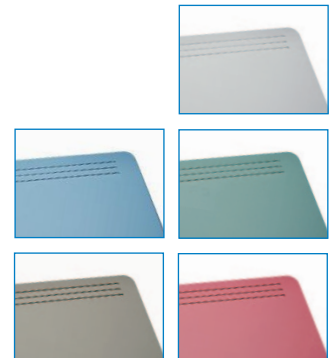

VE Nr.	Artikel Bezeichnung	Farbe
40x60 cm	49x70 cm	
32606	32706	Läufer Matton schwarz
32603	32703	Läufer Matton grau
32605	32705	Läufer Matton blau
32601	32701	Läufer Matton grün
32602	32702	Läufer Matton braun
32604	32704	Läufer Matton rot