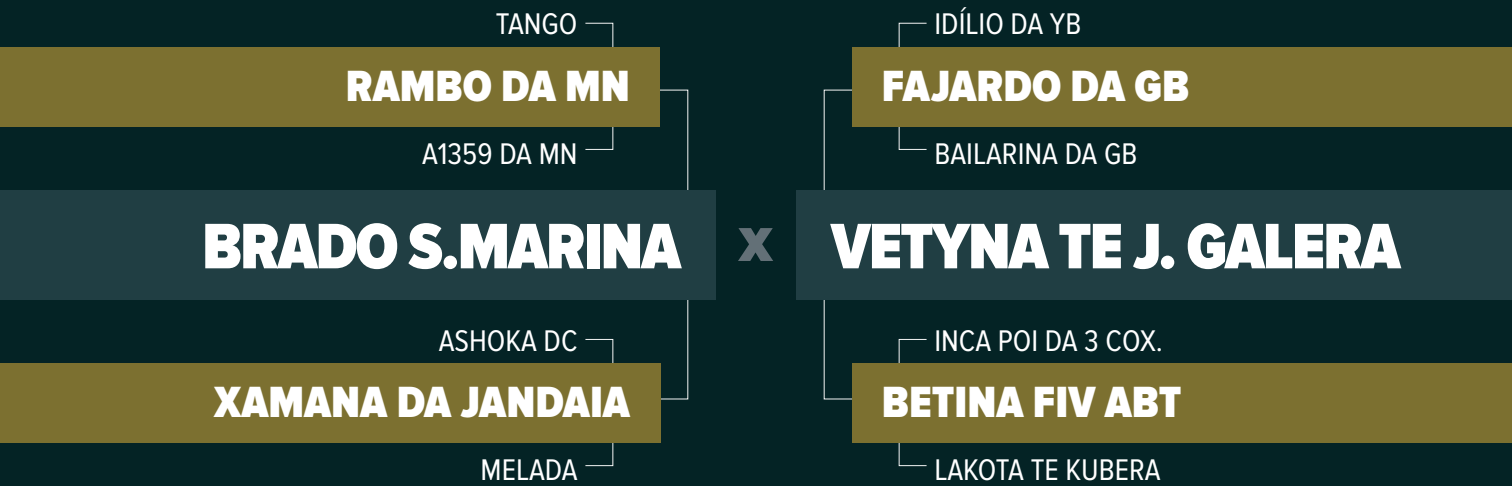

iABCZg(ventre): 18,62 • DECA: 1 | IQGg(ventre): 23,4 • TOP: 2

V Í D E O

V Í D E O

LOTE

22

INDIVIDUAL

Leilão Nelore
KITO
Matrizes
GENÉTICA DE RAÍZES

Marcos de Rezende Andrade - Nelore KITO

CERTEZA FIV KITO

RG: KITO 7556 • Nasc.: 07/08/2016 • FÊMEA • 62 MESES

PMGZ		GENEPLUS	
IABZg	DECA	iQGg	TOP%
8,38	2	9,50	25,0

PESO: 707 KG

Parida de macho (KITO 9034) do COWBOY MAT. desde 02/08/2021.

iABCZg(cria): 14,67 • DECA: 1 | IQGg(cria): 21 • TOP: 4