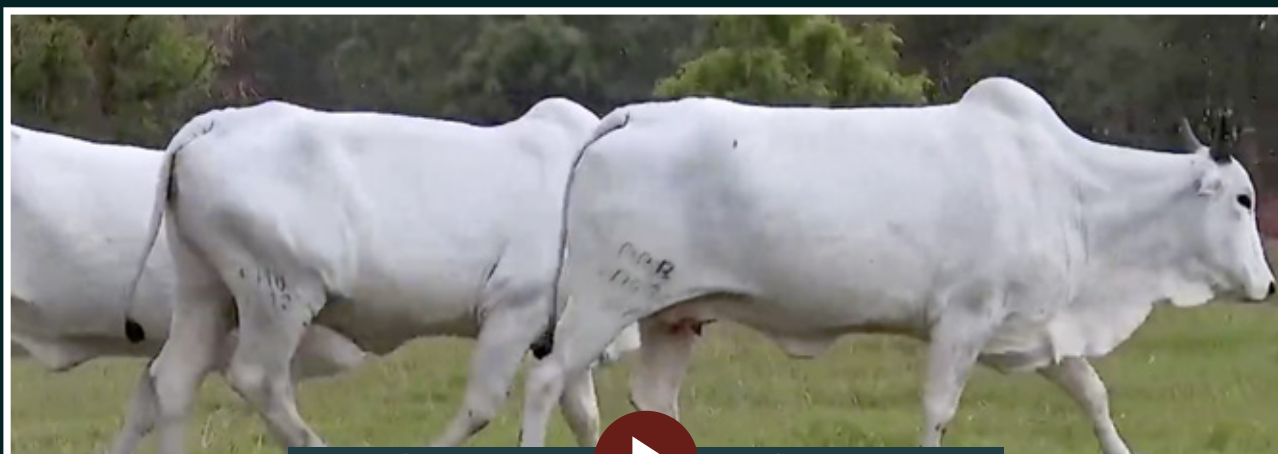

MÉDIA DO ANIMAIS

MÉDIA DO(S) VENTRE(S)

IDADE (meses)	PESO (kg)	iABCZ	DECA	IQG	TOP
75	652	15,918	1	20,99	5,0

V Í D E O

V Í D E O

TRIPLO

Marcos de Rezende Andrade - Nelore KITO

DISCOTECA FIV KITO