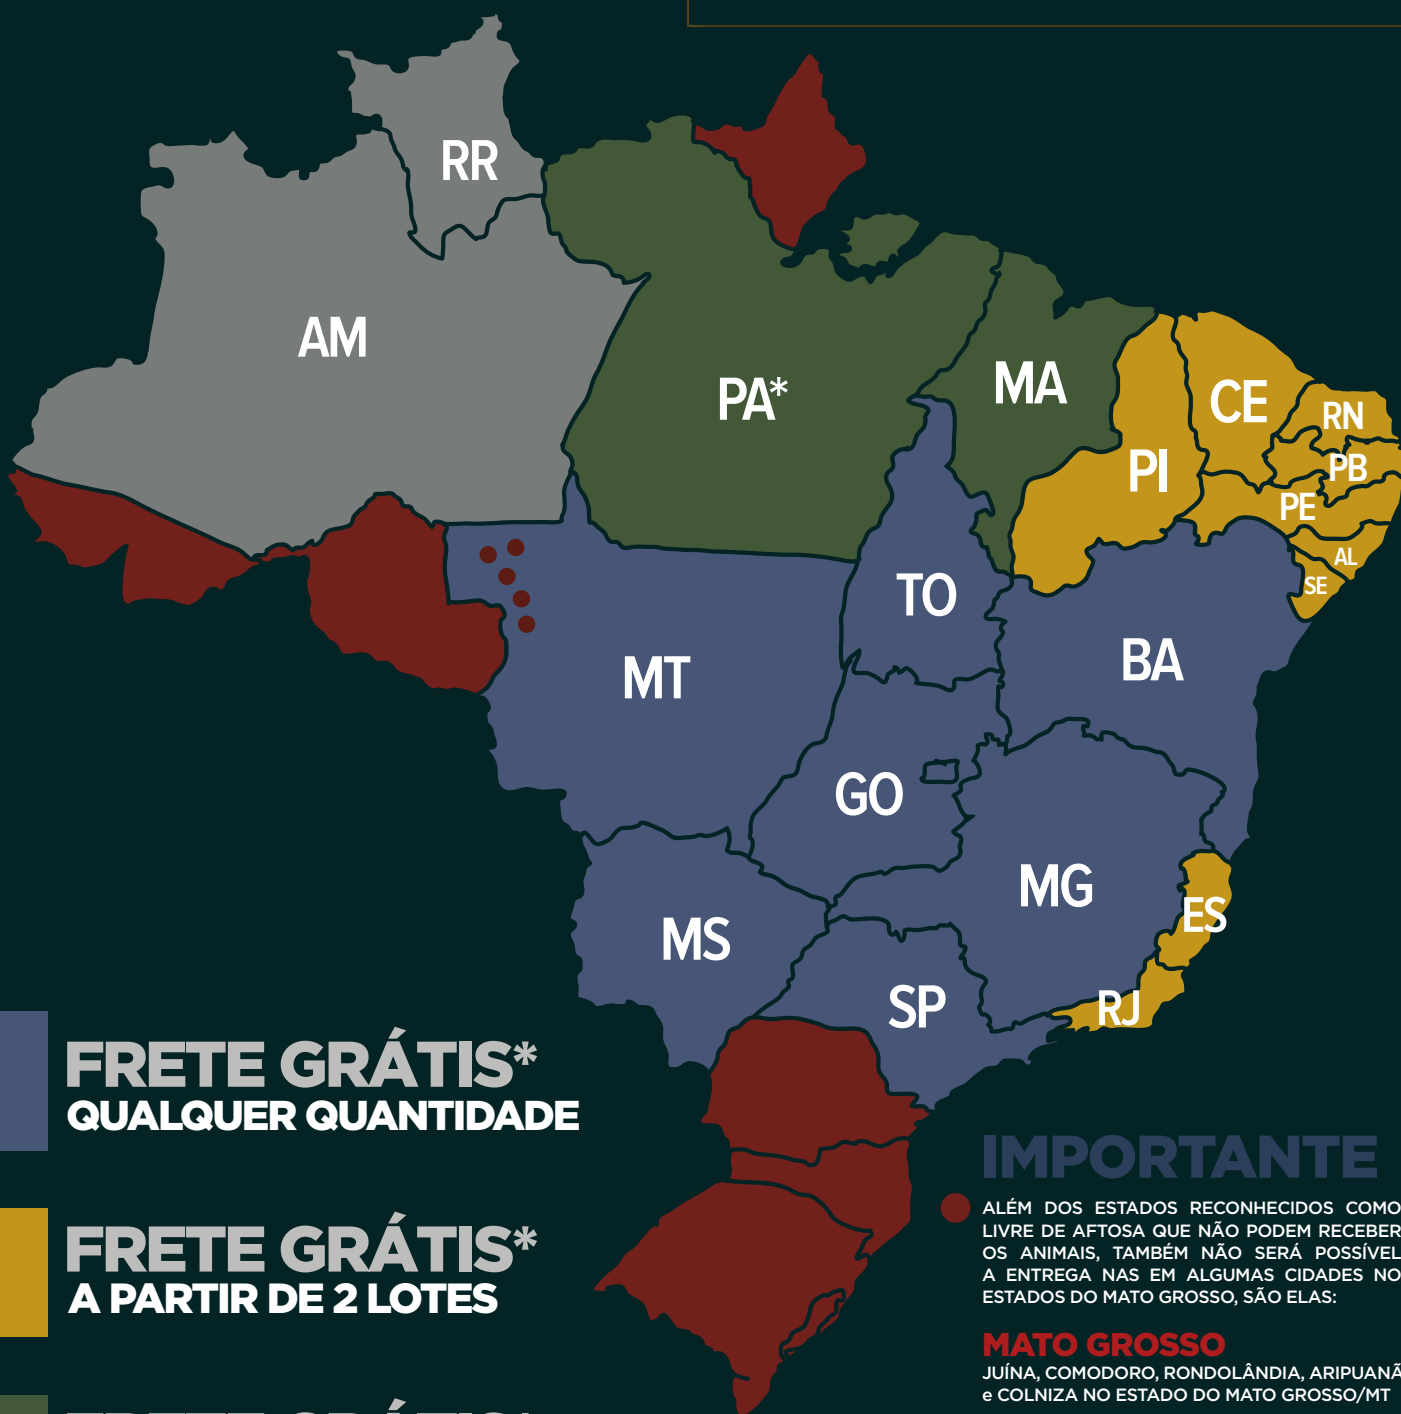

ASSESSORIA:

67 99911.1102

67 99944.1382

ANIMAIS
SEGURADOS

CONDIÇÃO DE FRETE

FRETE GRÁTIS*
QUALQUER QUANTIDADE

FRETE GRÁTIS*
A PARTIR DE 2 LOTES

FRETE GRÁTIS*
PARÁ: FRETE GRÁTIS ATÉ ALTAMIRA
MARANHÃO: PONTO DE ENTREGA
EM IMPERATRIZ/MA, AÇAILÂNDIA/MA, SANTA INÊS/MA E BACABAL/MA

FRETE GRÁTIS*
RORAIMA E AMAZONAS:
RETIRA EM HUMAITÁ, NA COMPRA
DE CARGA FECHADA

IMPORTANTE

ALÉM DOS ESTADOS RECONHECIDOS COMO LIVRE DE AFTOSA QUE NÃO PODEM RECEBER OS ANIMAIS, TAMBÉM NÃO SERÁ POSSÍVEL A ENTREGA NAS EM ALGUMAS CIDADES NO ESTADOS DO MATO GROSSO, SÃO ELAS: