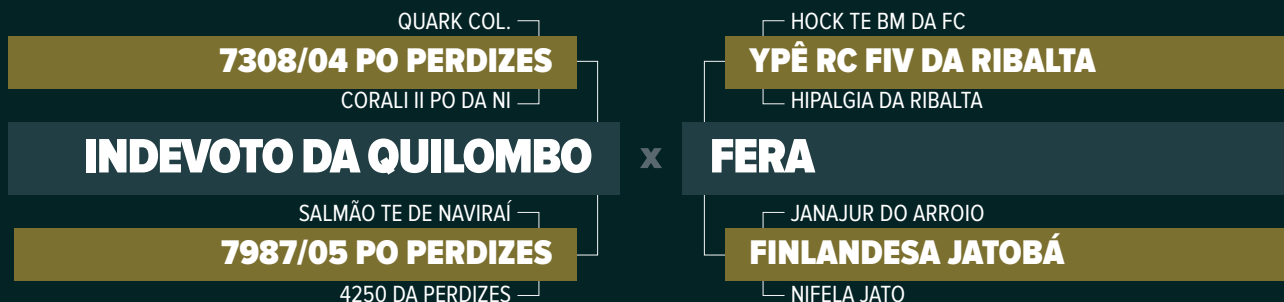

AMANTA

RG: AICA 394 • Nasc.: 18/10/2018 • FÊMEA • 36 MESES