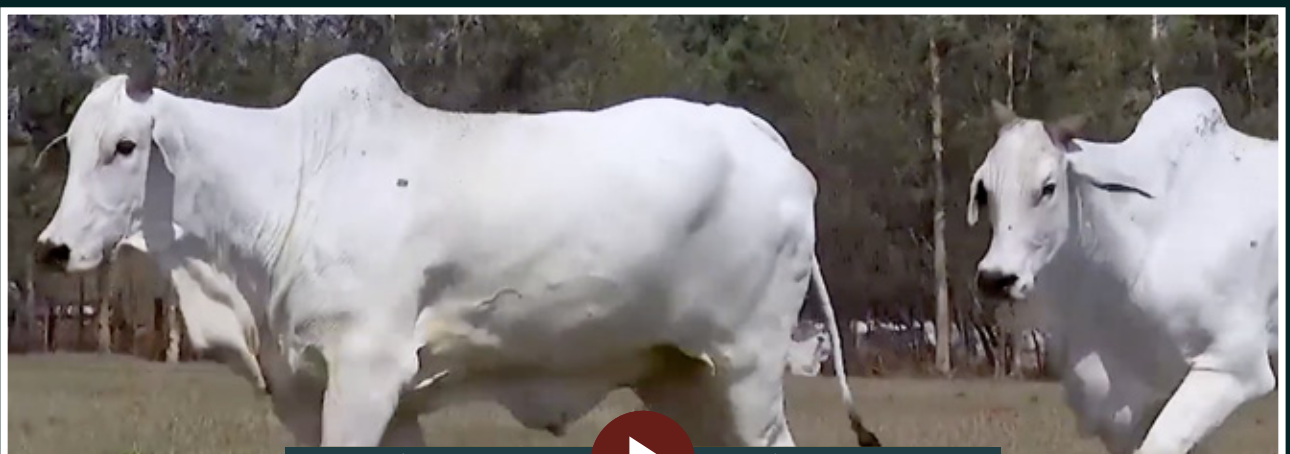

DUPLO

Marcos de Rezende Andrade - Nelore KITO

CATRINA FIV KITO

RG: KITO 7520 • Nasc.: 23/07/2016 • FÊMEA • 63 MESES

PAYSANDU DE NAVIRAI

BASCO DA SM

TAQUIRA DA SM

KAYAK TE MAFRA

HELÍACO DA JAVA

LIAKA DA RS I

CARTAGENA DA ONIX

LUDY DE GARÇA

BITELO DA SS

TAREFA DA SS

GLAVA II TE PORT.

BIG BEN DA S.NICE

BIG SALSA TE

SALSA DA CAMPESTRE

PESO: 777 KG

Prenhe do 4898 FIV DA EAO. Previsão de parto: a partir de 20/10/2021.

iABCZg(ventre): 14,31 • DECA: 1 | IQGg(ventre): 16,26 • TOP: 9

ANACONDA FIV DA VALÔNIA

RG: JAA 4864 • Nasc.: 20/10/2015 • FÊMEA • 72 MESES

PAYSANDU DE NAVIRAI

BASCO DA SM

TAQUIRA DA SM

RUFO FIV DA VALÔNIA

HELÍACO DA JAVA

MARANI XI FIV STS

MARANI JS DA BJ TE

NOBRE TE DA PRIM.

BVLGARI TE DA SABIÁ

CATIVA DA SABIÁ

ANAKONDA DA SABIÁ

BITELO DA SS

MONTANA TE DA SABIÁ

PRADA TE DA SABIÁ

PESO: 841 KG

Prenhe do DUCAL MAT. Previsão de parto: 11/05/2022 a 20/06/2022.

iABCZg(ventre): 15,05 • DECA: 1 | IQGg(ventre): 22,15 • TOP: 3

MÉDIAS DO LOTE

MÉDIA DO ANIMAIS

IDADE (meses)	PESO (kg)
68	809

MÉDIA DO(S) VENTRE(S)

iABCZ	DECA	IQG	TOP
14,683	1	19,21	5,0

V Í D E O

V Í D E O