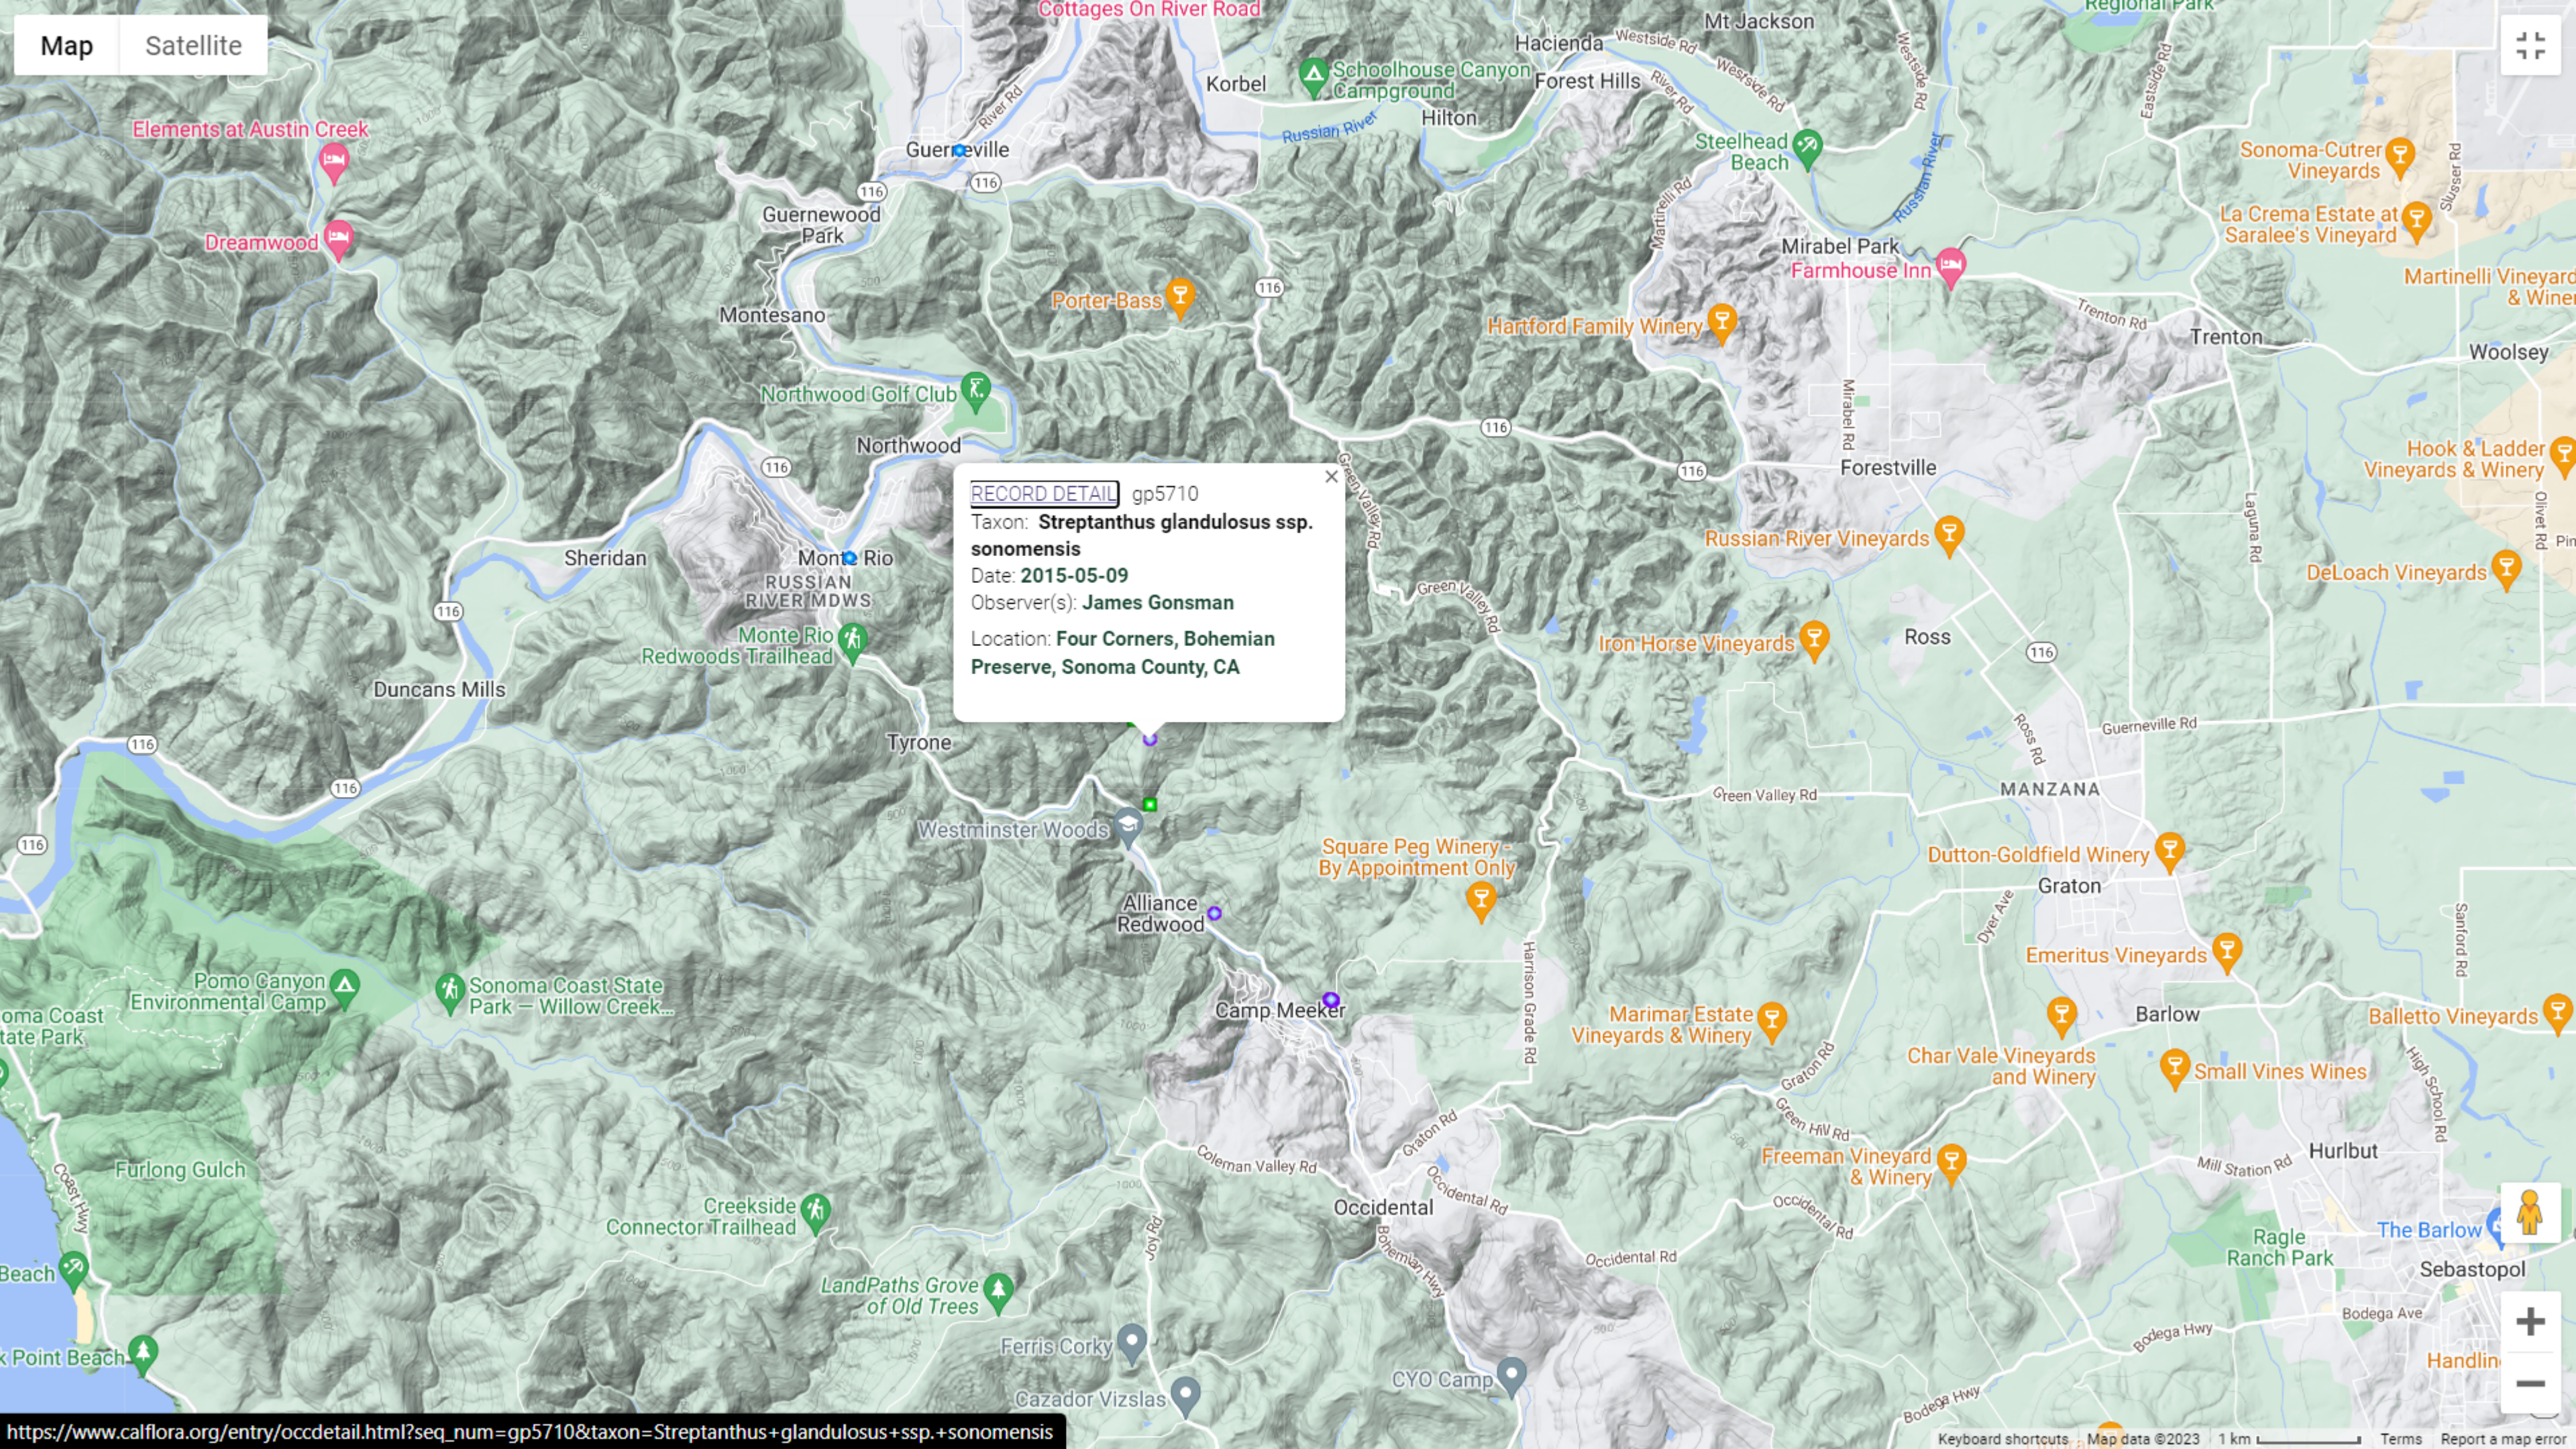

Category: [angiosperm](#)

PLANTS group: [Dicot](#)

Jepson eFlora section: [eudicot](#)

© 2015 James Gonsman

© 2019 R.A. Chasey

© 2019 R.A. Chasey

photo size:

*Streptanthus glandulosus* ssp. *sonomensis* Common Twistflower [New Search](#)

[RECORD DETAIL](#) gp5710

Taxon: ***Streptanthus glandulosus* ssp. *sonomensis***

Date: **2015-05-09**

Observer(s): **James Gonsman**

Location: **Four Corners, Bohemian Preserve, Sonoma County, CA**