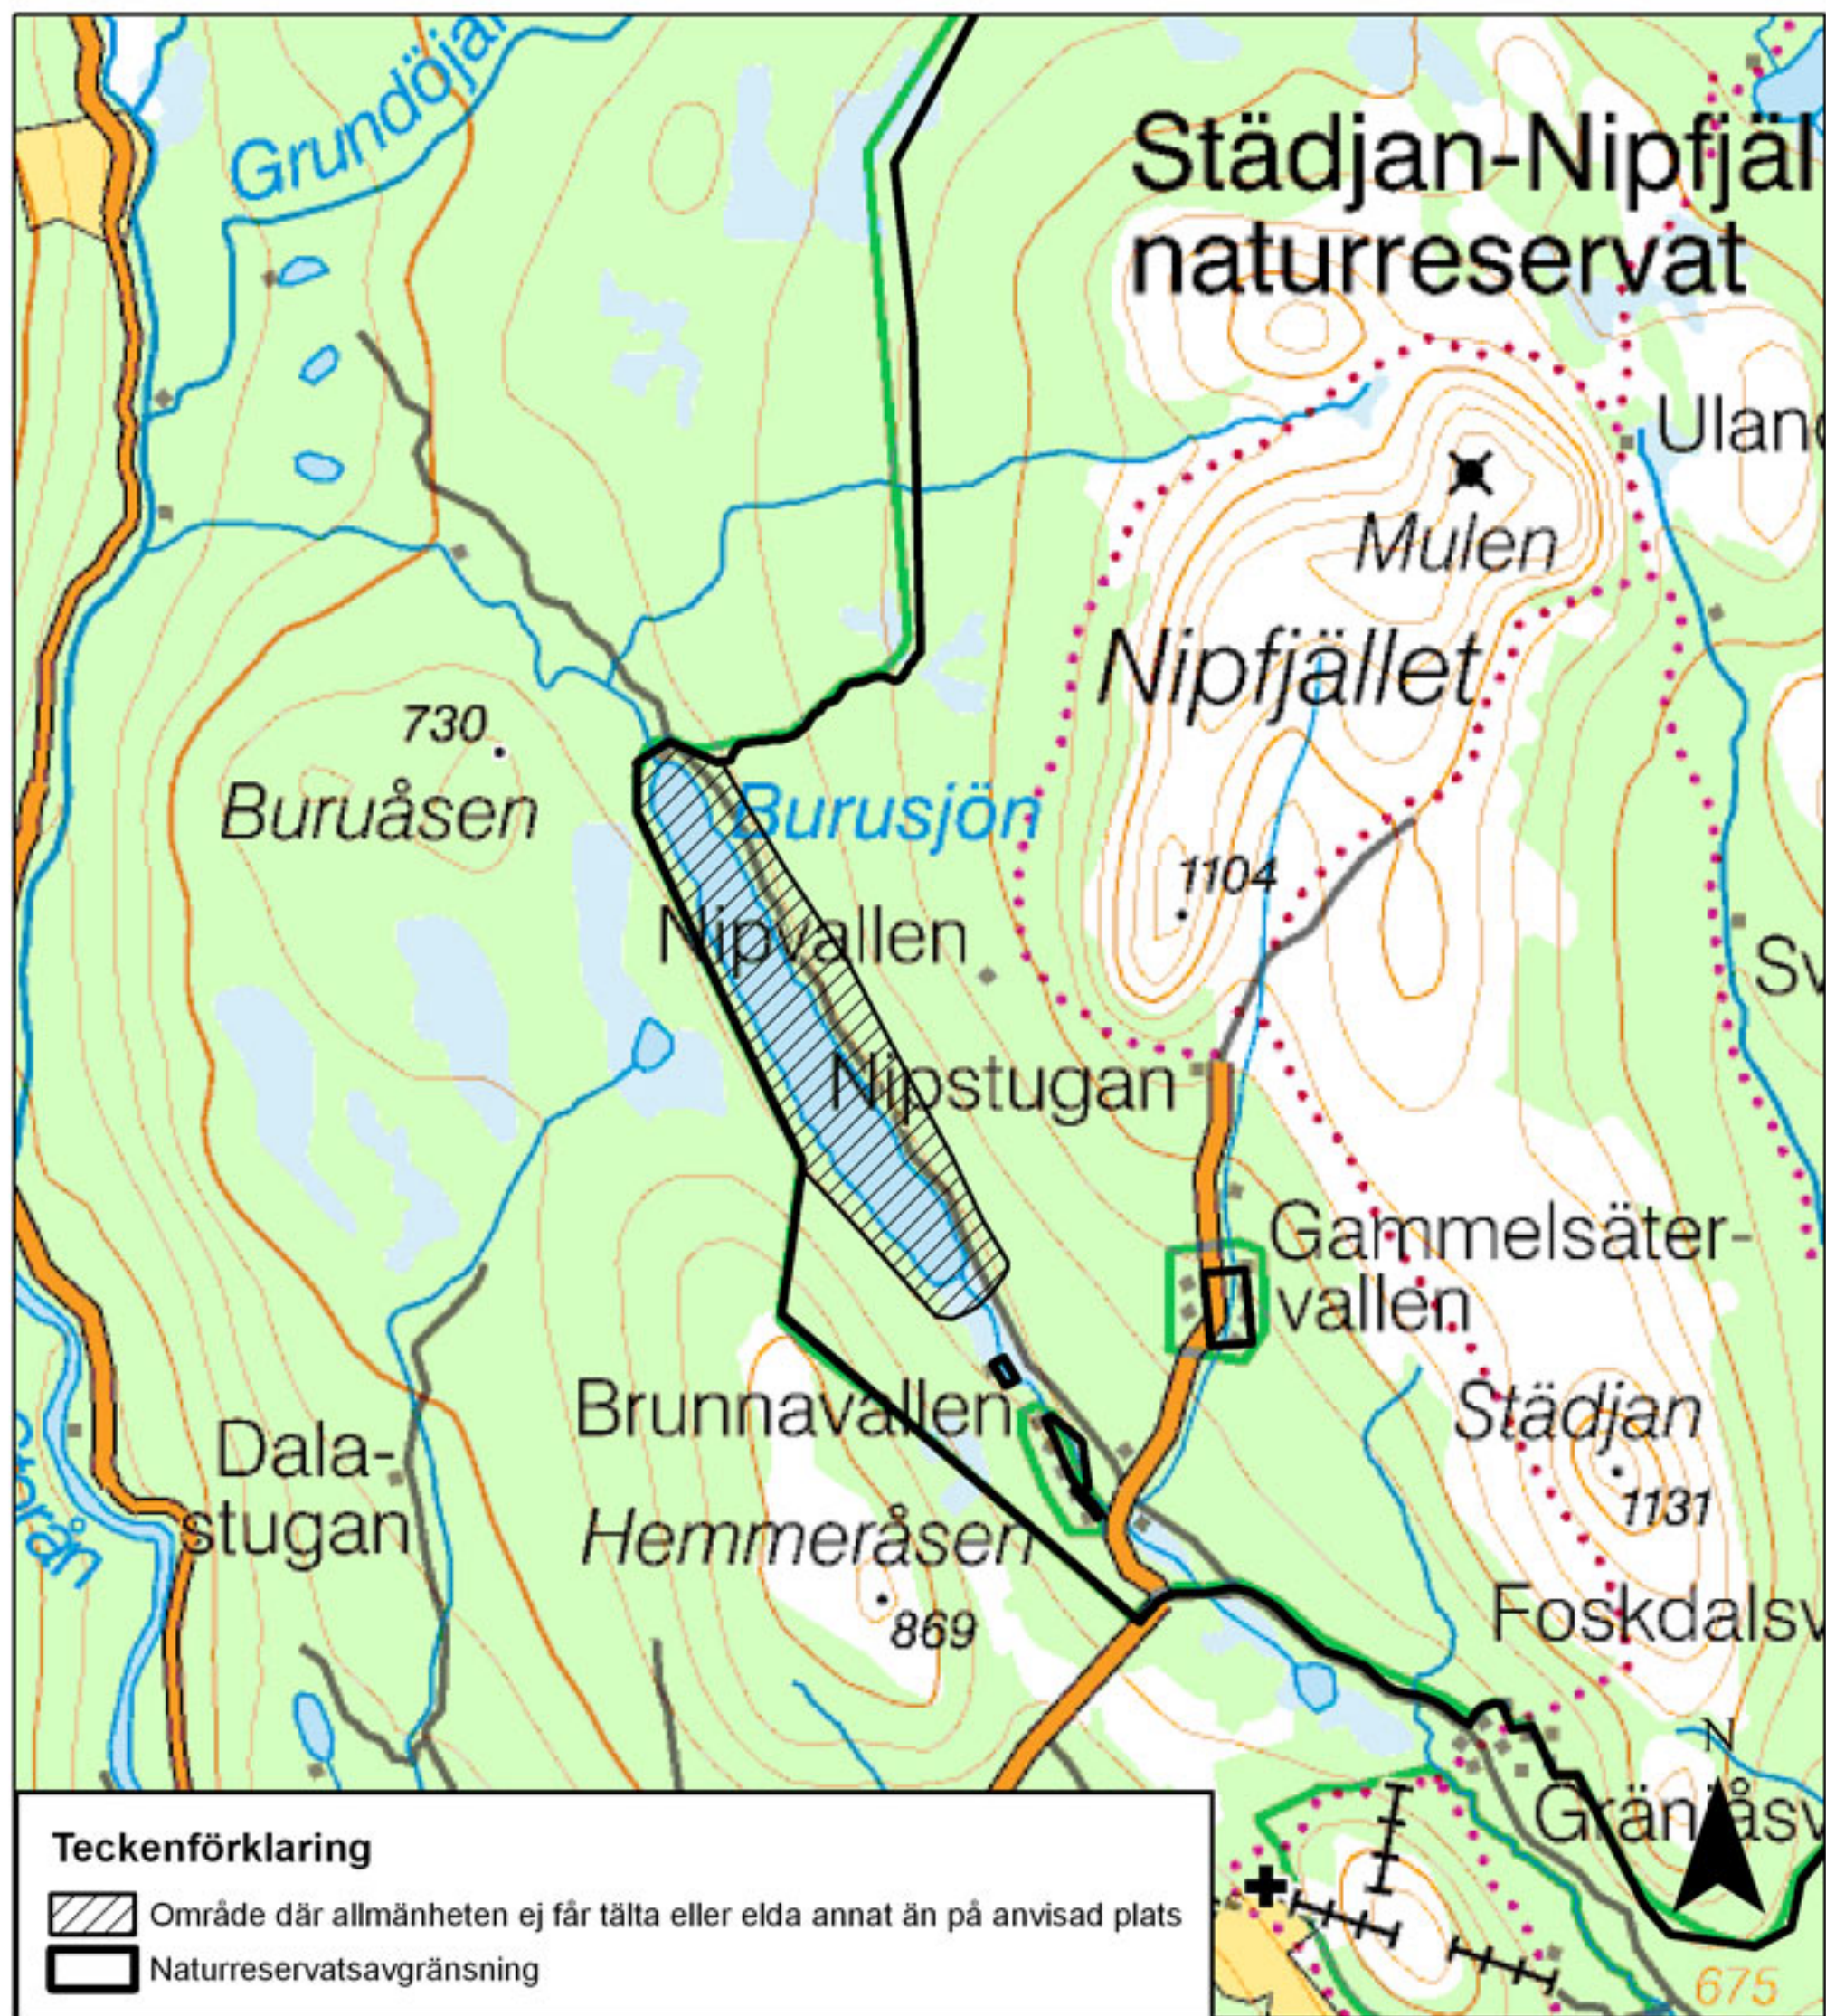

Städjan-Nipfjällets naturreservat - Område där allmänheten ej får elda eller tälta på annat än på anvisad plats

1:65 467

0 0,9 1,8 2,7 3,6 4,5 kilometer