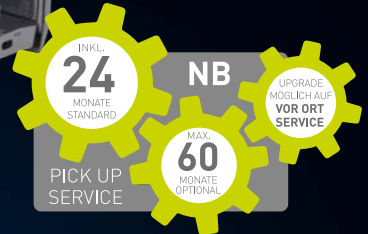

669,-*
796,11 € inkl. MwSt.

- + LTE aufrüstbar
- + Beleuchtete Tastatur
- + Weitere Festplatte nachrüstbar

Auch als 17" erhältlich

TERRA MOBILE 1715

- wie Artikel-Nr.: 1220644 jedoch
- 8 GB RAM
 - 43.9 cm (17.3"), Non Glare FHD Display
- Artikel-Nr.: 1220643