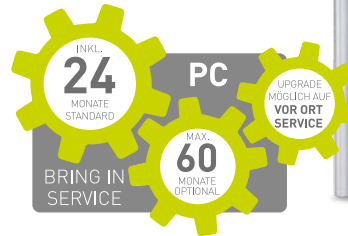

Artikel-Nr.: 1009695

559,-*
665,21 € inkl. MwSt.

Symbolfoto

TERRA PC-BUSINESS 6000 SILENT

- Intel® Core™ i5-9500 Prozessor (3.0 GHz, 9M SmartCache, bis zu 4.4 GHz mit Intel Turbo Boost Technology)
- Windows 10 Pro
- 8 GB RAM DDR4-RAM
- 250 GB M.2-SSD PCIe
- Multinorm DVD±Brenner
- Integrierte Intel UHD 630 Graphics, unterstützt bis zu drei Displays
- 30 Tage Testversion für Office 365 Neukunden