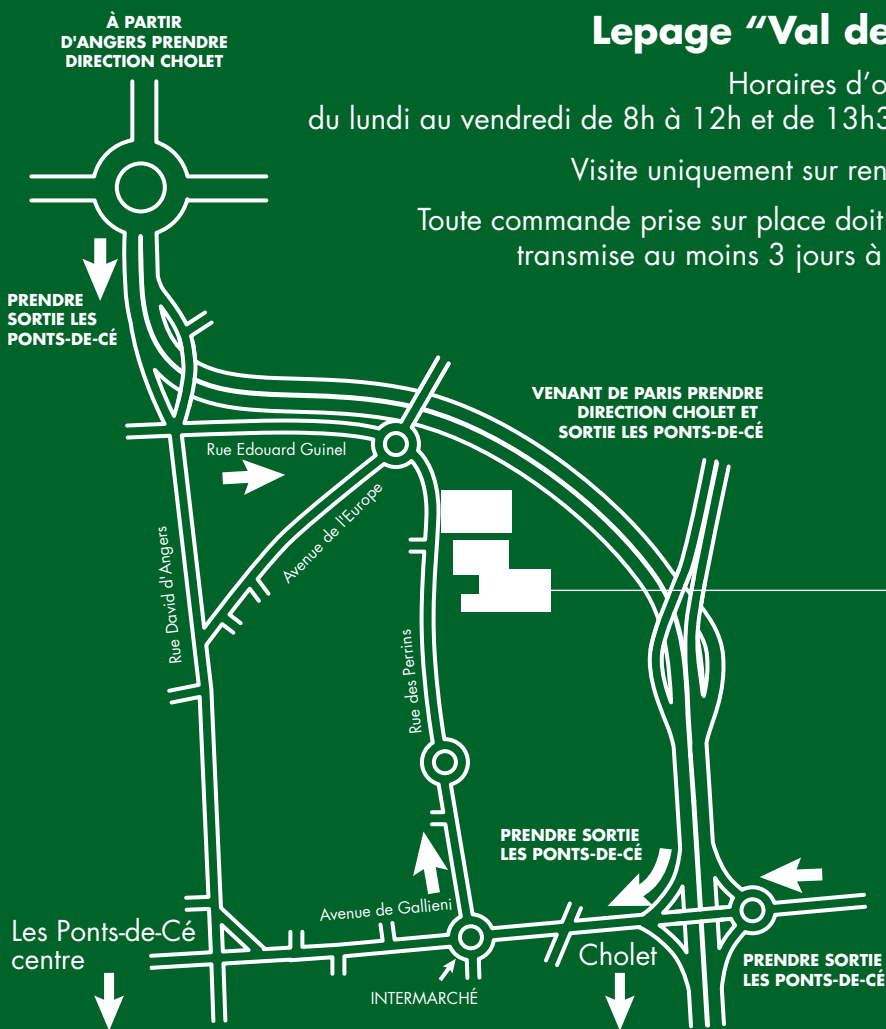

Lepage "Val de Loire".

Horaires d'ouverture :
du lundi au vendredi de 8h à 12h et de 13h30 à 18h.

Visite uniquement sur rendez-vous.

Toute commande prise sur place doit nous être
transmise au moins 3 jours à l'avance.

pépinières
Lepage

Rue des Perrins - 49130 Les Ponts-de-Cé (au sud d'Angers)
+33 (0)2 41 44 93 55 • Fax +33 (0)2 41 44 82 96

www.lepage-vivaces.com

E.mail : contact@lepage-vivaces.com