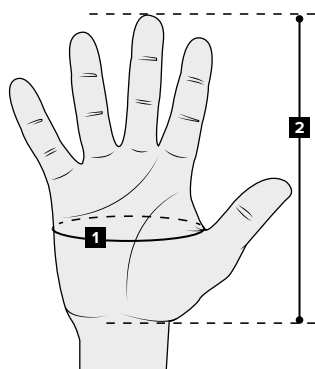

1. **1** PALM CIRCUMFERENCE: Is the circumference of your flat hand, measured just under your knuckles. Do not include your thumb.
2. **2** HAND LENGTH: The hand length is measured from the top of your middle finger, to the crease at the base of your palm.