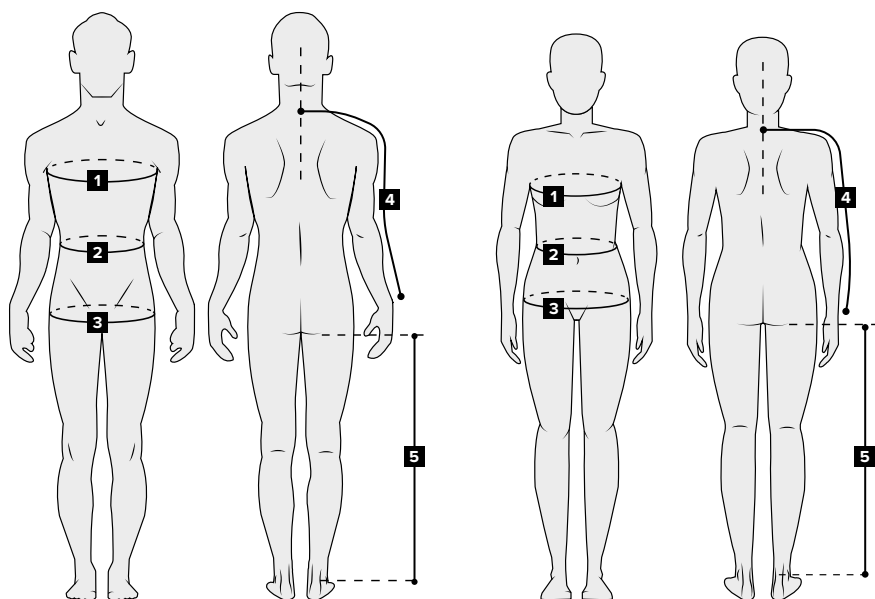

SIZE CHARTS SKIWEAR

APPAREL MEN (Sizing cm)

	XS	S	M	L	XXL	XL
CHEST	85-91	91-97	97-103	103-109	110-118	118-126
WAIST	71-77	77-83	83-89	89-95	96-104	104-112
HIP	84-90	90-96	96-102	102-108	109-117	117-125
SLEEVE (from middle back to wrist*)	81.5	83.5	85.5	87.5	90.5	93.5
INSEAM PANT (from crotch to floor*)	79	80.5	82	83.5	85	86.5

APPAREL WOMEN (Sizing cm)

	XS	S	M	L	XXL	XL
CHEST	81-86	86-91	91-96	96-102	102-110	110-118
WAIST	62-68	68-74	74-80	80-86	86-94	94-102
HIP	88-92	92-98	98-104	104-110	110-118	118-126
SLEEVE (from middle back to wrist*)	76	78	80	82	83	85
INSEAM PANT (from crotch to floor*)	76	77.5	79	80.5	82	84

1. **1** CHEST: The circumference of your chest is measured under your armpits, around your shoulder blades, and back to the front.
2. **2** WAIST: Measure the circumference of your waist at your natural waistline, which is located above your belly button and below your rib cage.
3. **3** HIP: Hip is measured at your widest point around the hip.
4. **4** SLEEVE LENGTH: Measure from middle back to wrist (upper side of the sleeve).
5. **5** INSEAM PANT: Measure from the top of your leg to the end of your leg (inside of the leg).

GLOVES MEN AND UNISEX (Sizing cm)

	XS (7,5)	S (8)	M (8,5)	L (9)	XL (9,5)	XXL (10)
HAND LENGTH	15,6	16,4	17,2	18,2	19,1	20,1
HAND WIDTH	7,7	8,1	8,5	8,9	9,3	9,7
WRIST MEASUREMENT	14,7	15,7	16,7	17,7	19,2	20,7

GLOVES WOMEN (Sizing cm)

	XXS (6)	XS (6,5)	S (7)	M (7,5)	L (8)	XL (8,5)
HAND LENGTH	13,8	14,6	15,5	16,4	17,3	18,2
HAND WIDTH	6,85	7,2	7,55	7,9	8,25	8,6
WRIST MEASUREMENT	12,6	13,6	14,6	15,6	16,6	17,6