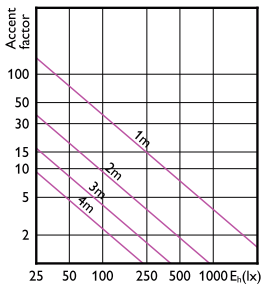

## Accent Diagrams

LEDspots 50W G53 AR111 930 24D

LEDspots 50W G53 AR111 930 40D

LEDspots 75W G53 AR111 927 24D

LEDspots 75W G53 AR111 930 24D

LEDspots 75W G53 AR111 940 24D

LEDspots 75W G53 AR111 927 40D

LEDspots 75W G53 AR111 940 40D