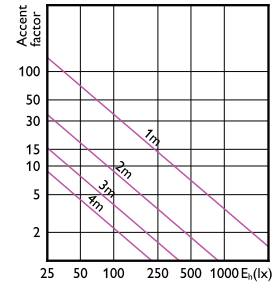

LEDspots 75W G53 AR111 927 24D