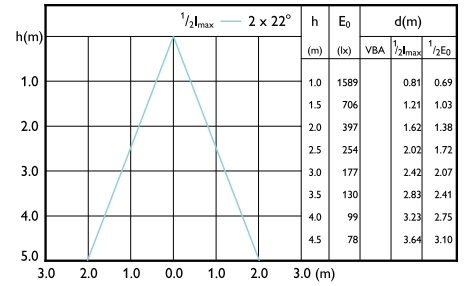

LEDspots 75W G53 AR111 927 40D