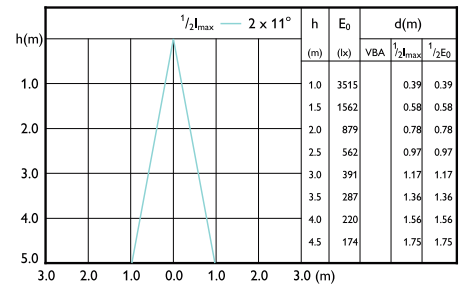

LEDspots 75W G53 AR111 927 24D