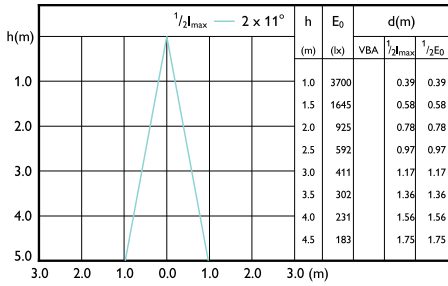

MASTER LEDspot LV AR111

Beam Diagrams

LEDspots 75W G53 AR111 930 24D