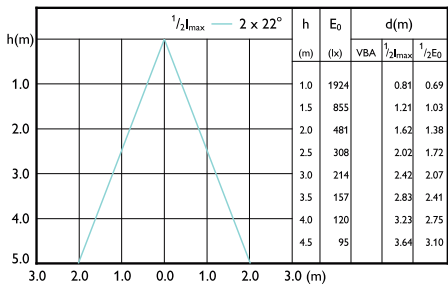

## Beam Diagrams

LEDspots 75W G53 AR111 930 24D

LEDspots 75W G53 AR111 940 24D

LEDspots 75W G53 AR111 927 40D

LEDspots 75W G53 AR111 940 40D