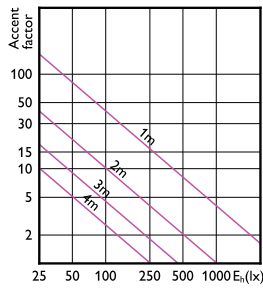

## Accent Diagrams

LEDspots 50W G53 AR111 930 24D

LEDspots 50W G53 AR111 930 40D

LEDspots 75W G53 AR111 927 24D

LEDspots 75W G53 AR111 930 24D

LEDspots 75W G53 AR111 940 24D

LEDspots 75W G53 AR111 927 40D

LEDspots 75W G53 AR111 940 40D