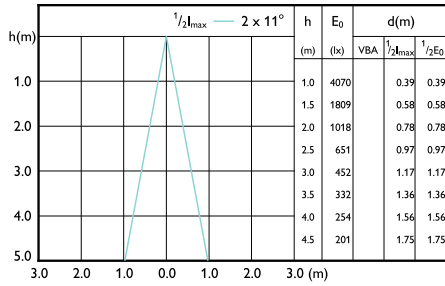

LEDspots 75W G53 AR111 940 24D