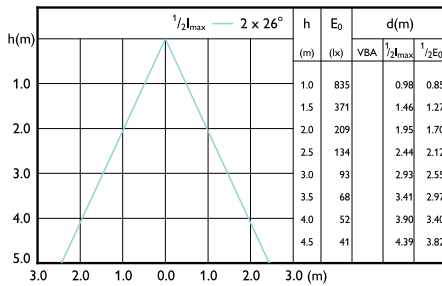

LEDspots 50W G53 AR111 930 40D