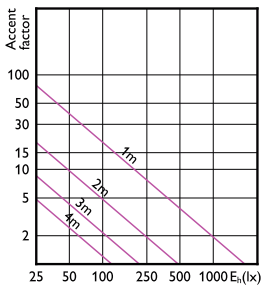

## Accent Diagrams

LEDspots 50W G53 AR111 930 24D

LEDspots 50W G53 AR111 930 40D

LEDspots 75W G53 AR111 927 24D

LEDspots 75W G53 AR111 930 24D

LEDspots 75W G53 AR111 940 24D

LEDspots 75W G53 AR111 927 40D

LEDspots 75W G53 AR111 940 40D