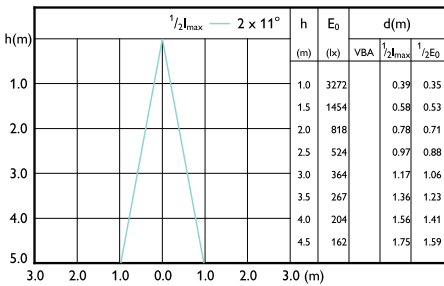

Beam Diagrams

LEDspots 50W G53 AR111 930 24D