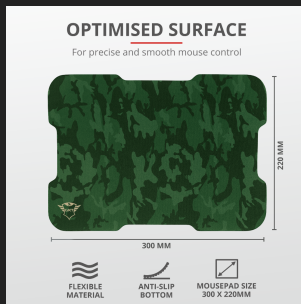

PRODUCT PICTORIAL 3