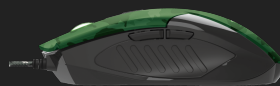

PRODUCT SIDE 1