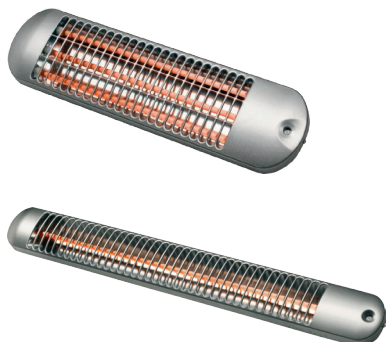

Dimplex Infrarot-Blockstrahler und -Langfeldstrahler

Merkmale:

- Infrarot-Blockstrahler mit Quarzheizelementen zur waagerechten Wandmontage
- Schaltbar durch Zugschalter am Gerät
- Schwenkwinkel 0° – 40°
- 3 Schaltstufen AUS / 0,6 / 1,2 kW
- Farbe silber
- Festanschluss
- VDE-Prüfzeichen
- Schutzart IP24, Schutzklasse II

		Listenpreis	Netto
DEHA-Nr. 3068008	BS 1201 S • Leistung: 1.200 W • Maße (HxBxT): 140 x 526 x 92 mm • Gewicht: 1,6 kg	45,⁰⁰ €	31,⁰⁰ €
DEHA-Nr. 5427755	BK 1202 S • Leistung: 1.200 W • Maße (HxBxT): 100 x 768 x 92 mm • Gewicht: 1,7 kg	64,⁰⁰ €	45,⁰⁰ €