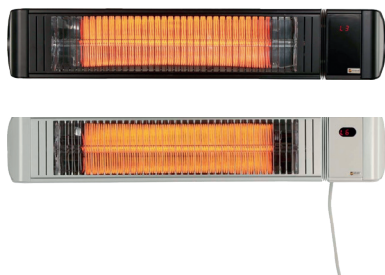

Infrarot - Heizstrahler

vitramo Baureihe VC-EC / VC-EG / VC-EH Infrarotheizung

Steuerung über Infrarotfernbedienung oder App möglich.

Merkmale:

- Anschlussleistung in Watt 2.000 W
- Abstrahlwinkel 80°
- Strahlungswirkungsgrad +++
- Schutzklasse I
- Schutzart IP65 bei horizontaler Montage
- Netzanschluss Ausführung mit Anschlußkabel 1,8 m lang, mit Schukostecker
- Montageart Aufputz-Montage an der Wand; Mindesthöhe 1,8 m
- Hauptschalter am Gerät Ein/Aus
- Infrarotfernbedienung für Ein/Aus und Heizleistung 6-stufig (33 %, 50 %, 67 %, 80%, 88 %, 100 %)
- Smartphone App Apple ab IOS 4.1 und Andoid; per Bluetooth von 0 – 100 % per touch dimmbar, Betriebszeitbegrenzung bis 4 Stunden über App einstellbar