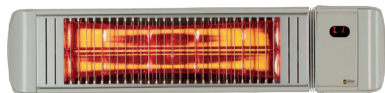

Merkmale VC-EH:

- Heizstrahler im Metallgehäuse mit sichtbar glühendem Heizmedium
- Einsatz für schnelle, direkte Wärme im Freien
- Schwach glühendes Heizmedium Quarzröhre
- Quelltemperatur ca. 1400 °C

		Listenpreis	Netto
DEHA-Nr. 6136258	VC-EH 2000 S • Gehäusefarbe weiß • Abmessung (LxBxH) 798 x 142 x 216 mm • Gewicht 3,6 kg	302,⁵² €	231,⁰⁰ €
DEHA-Nr. 6136256	VC-EH 2000 W • Gehäusefarbe schwarz • Abmessung (LxBxH) 798 x 142 x 216 mm • Gewicht 3,6 kg	302,⁵² €	231,⁰⁰ €