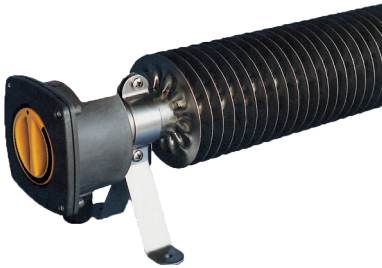

Rippenrohrheizöfen

Kraemer & Kraus Rippenrohrheizöfen Wärmetechnik GmbH

Für Wand- oder Bodenmontage, mit eingebautem Temperaturregler. Diese Heizgeräte sind für den Gebrauch in Industrie und Gewerbe konzipiert.

Merkmale:

- Stufenlos regelbar, Regelbereich +5° bis +30°C
- Rippenrohr, Befestigung, Schrauben: Edelstahl 1.4512
- Rippenrohrdurchmesser: 120 mm, Höhe: 184 mm
- Schutzart: Staub- und wasserdicht, IP66 / IP67, Schutzklasse: I
- Max. Oberflächentemperatur: 185°C an der Rippenoberkante

		Listenpreis	Netto
DEHA-Nr. 1279344	RRH TR 1500 • Spannung: 230/400 V • Bemessungsleistung: 1.500 W • Länge: 900 mm • Gewicht: 7,4 kg	299,00 €	190,00 €
DEHA-Nr. 1279346	RRH TR 2000 • Spannung: 230/400 V • Bemessungsleistung: 2.000 W • Länge: 1.100 mm • Gewicht: 9 kg	334,00 €	220,00 €