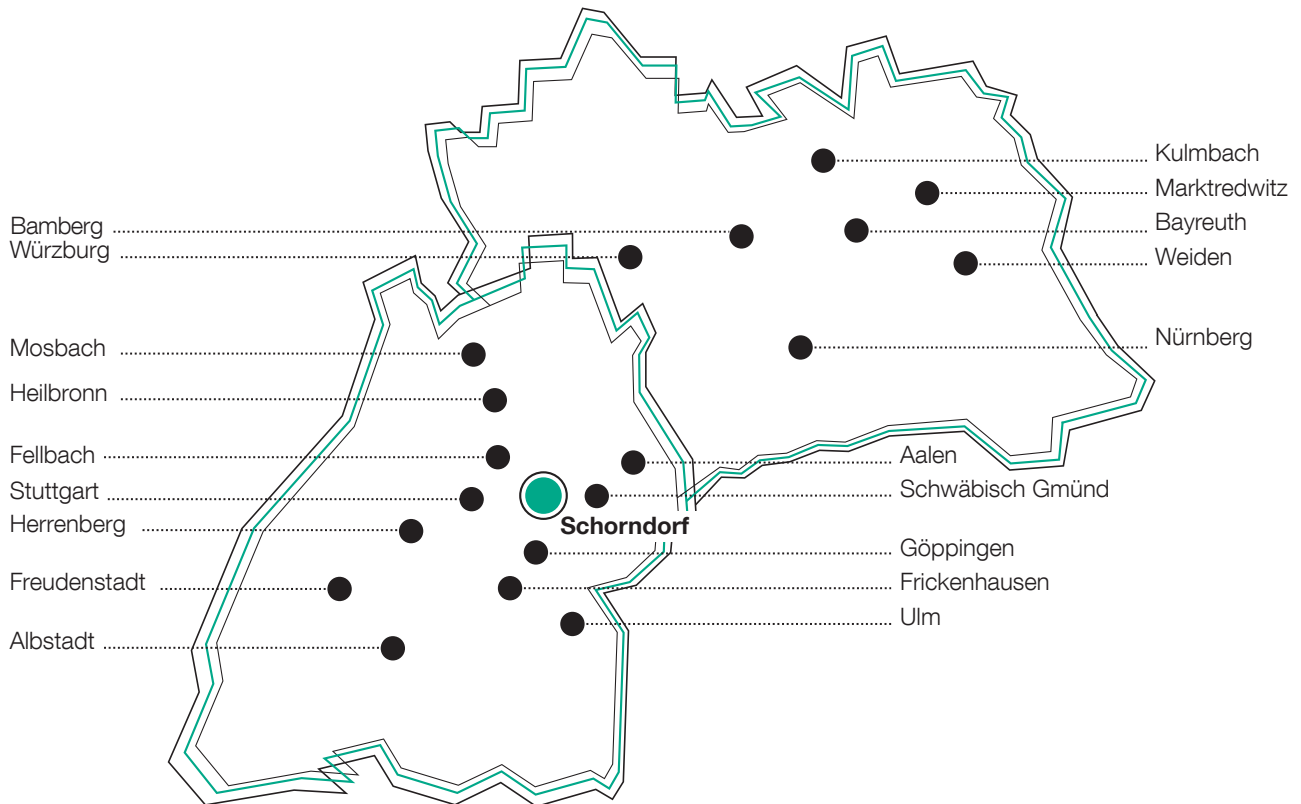

13 x in Baden-Württemberg und 7 x in Nordbayern

Emil Löffelhardt GmbH & Co. KG

Zentrale Schorndorf | Gottlob-Bauknecht-Straße 9 | 73614 Schorndorf
Telefon 0711 5207-0 | Fax 0711 5207-285 | info@loeffelhardt.de

Filiale Aalen

Robert-Bosch-Straße 80/3
73431 Aalen
Telefon 07361 9218-0
Fax 07361 9218-29
el.aa@loeffelhardt.de

Filiale Albstadt

Kohlplattenstraße 11
72459 Albstadt-Lautlingen
Telefon 07431 9596-0
Fax 07431 74385
el.alb@loeffelhardt.de

Filiale Bamberg

Michelinstraße 132
96103 Hallstadt
Telefon 0951 309068-0
Fax 0951 309068-339
el.ba@loeffelhardt.de

Filiale Bayreuth

Ritter-von-Eitzenberger-Straße 11
95448 Bayreuth
Telefon 0921 799780
Fax 0921 94571
el.bth@loeffelhardt.de

Filiale Fellbach

Höhenstraße 23
70736 Fellbach
Telefon 0711 5207-100
Fax 0711 5207-185
el.fel@loeffelhardt.de

Filiale Freudenstadt

Wittlensweiler Straße 12
72250 Freudenstadt
Telefon 07441 862-0
Fax 07441 862-35
el.fds@loeffelhardt.de

Filiale Frickenhausen

Maybachstraße 1
72636 Frickenhausen
Telefon 07022 4005-0
Fax 07022 4005-39
el.fri@loeffelhardt.de

Filiale Göppingen

Heilbronner Straße 8
73037 Göppingen
Telefon 07161 6732-0
Fax 07161 6732-44
el.gp@loeffelhardt.de

Filiale Heilbronn

Urbanstraße 68
74074 Heilbronn
Telefon 07131 6228-0
Fax 07131 6228-39
el.hn@loeffelhardt.de

Filiale Herrenberg

Sulmstraße 17
71083 Herrenberg-Oberjesingen
Telefon 07032 955308-0
Fax 07032 955308-29
el.her@loeffelhardt.de

Filiale Kulmbach

Dobrachsstraße 18
95326 Kulmbach
Telefon 09221 87809-0
Fax 09221 87809-29
el.ku@loeffelhardt.de

Filiale Marktredwitz

Bayreuther Straße 12
95615 Marktredwitz
Telefon 09231 9984-0
Fax 09231 9984-72
el.mak@loeffelhardt.de

Filiale Mosbach

Römerring 3
74821 Mosbach
Telefon 06261 18078-70
Fax 06261 18078-99
el.mos@loeffelhardt.de

Filiale Nürnberg

Andernacher Straße 4d
90411 Nürnberg
Telefon 0911 52715-0
Fax 0911 52715-150
el.nbg@loeffelhardt.de

Filiale Schorndorf

Gottlob-Bauknecht-Straße 9
73614 Schorndorf
Telefon 0711 5207-600
Fax 0711 5207-685
el.sdf@loeffelhardt.de

Filiale Schwäbisch Gmünd

Lorcher Straße 63/3
73525 Schwäbisch Gmünd
Telefon 07171 18676-0
Fax 07171 18676-29
el.gd@loeffelhardt.de

Filiale Stuttgart

Augustenstraße 12
70178 Stuttgart
Telefon 0711 62907-10
Fax 0711 62907-55
el.s@loeffelhardt.de

Filiale Ulm

Dornierstraße 8
89079 Ulm
Telefon 0731 40107-0
Fax 0731 40107-145
el.ul@loeffelhardt.de

Filiale Weiden

Gladiolenweg 2
92637 Weiden
Telefon 0961 470645-0
Fax 0961 470645-69
el.wei@loeffelhardt.de

Filiale Würzburg

Wilhelm-Wien-Straße 9
97080 Würzburg
Telefon 0931 260786-20
Fax 0931 260786-99
el.wbg@loeffelhardt.de