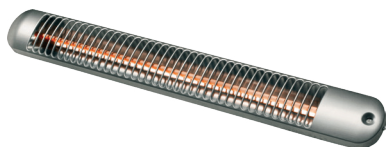

Dimplex Infrarot-Wickeltischstrahler

Merkmale:

- Infrarot-Wickeltischstrahler zur waagerechten Wandmontage, Anschlussleitung mit Stecker
- 1 Sicherheits-Quarzstab
- Schwenkwinkel 0°- 40°
- 3 Schaltstufen AUS / 0,3 / 0,6 kW
- Farbe silber
- Schaltbar durch Zugschalter am Gerät
- VDE-Prüfzeichen
- Schutzart IP24, Schutzklasse

		Listenpreis	Netto
DEHA-Nr. 5427756	BY 802 S • Leistung: 600 W • Maße (HxBxT): 114 x 768 x 93 mm • Gewicht: 1,8 kg	72,⁰⁰ €	50,⁰⁰ €