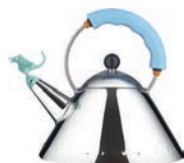

9093REXLAZ - Tea Rex

design Michael Graves

Wasserkessel Edelstahl 18/10 glänzend poliert mit hellblauem Griff und hellgrüner Flöte in Form eines prähistorischen Reptils aus PA. Magnetboden aus Stahl für Induktionsherde geeignet.