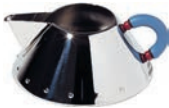

h cm 19,7  
cl 35 ø cm 8,7

92,00 €

TEE-U. KAFFEEZUBEHÖR / BREAKFAST  
RAHMKÄNNCHEN/ZUCKERDOSEN

**9096**

design Michael Graves

Rahmkännchen aus Edelstahl 18/10 glänzend poliert mit Griff aus PA, hellblau.

h cm 4,5  
cl 20 ø cm 10,5