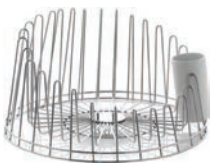

ø cm 32,0

**A TEMPO****APD04 - A Tempo**

design Pauline Deltour

Geschirrabtropfer aus Edelstahl 18/10 glänzend poliert mit Besteckabtropfer aus thermoplastischem Harz.

h cm 19,0  
ø cm 36,5  
2 Stücke im Karton