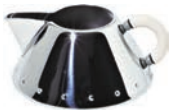

9096 W

design Michael Graves

Rahmkännchen aus Edelstahl 18/10 glänzend poliert mit Griff aus PA, weiß.