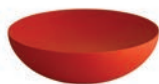

## Texture &amp; Colors

DUL02/25BT  
75,00 €

DUL02/25RT  
75,00 €

DUL02/32BT  
85,00 €

DUL02/32RT  
85,00 €

JM14/35 BT  
69,00 €

JM14/35 RT  
69,00 €

JM17/21 BT  
45,00 €