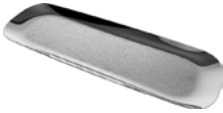

MW11 - Dressed

design Marcel Wanders
Tablett aus Edelstahl 18/10 glänzend poliert mit Reliefdekor.