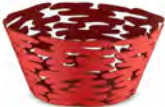

BM10/21 R - Barket

design Boucquillon & Maaoui
Korbschale, rund aus lackiertem Stahl, rot.