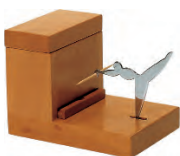

h cm 14,0
ø cm 7,0

23,00 €

A di Alessi

8 003299 923533

CO1369

design Andrea Branzi
Zahnstocherbehälter aus Edelstahl und Birnbaumholz.

cm 12,5 x cm 9,0 h cm 9,5

150,00 €

Officina Alessi

8 018831 000450

TAFELZUBEHÖR
SERVIETTENRINGE

AKK10 C - Girotondo

design King-Kong
Serviettenring, durchbrochen aus Edelstahl 18/10, Katze.

h cm 5,0
ø cm 4,2

10,00 €

A di Alessi

8 003299 921775

AKK10 D - Girotondo

design King-Kong
Serviettenring, durchbrochen aus Edelstahl 18/10, Hund.

h cm 5,0
ø cm 4,2

10,00 €

A di Alessi

8 003299 921782

AKK10 F - Girotondo

design King-Kong
Serviettenring, durchbrochen aus Edelstahl 18/10, Blumen.

h cm 5,0
ø cm 4,2

10,00 €

A di Alessi

8 003299 921799

AKK10 H - Girotondo

design King-Kong
Serviettenring, durchbrochen aus Edelstahl 18/10, Herz.

h cm 5,0
ø cm 4,2

10,00 €

A di Alessi

8 003299 921805

AKK10 M - Girotondo

design King-Kong
Serviettenring, durchbrochen aus Edelstahl 18/10, Mann.

h cm 5,0
ø cm 4,2

10,00 €

A di Alessi

8 003299 921812

AKK10 W - Girotondo

design King-Kong
Serviettenring, durchbrochen aus Edelstahl 18/10, Frau.

h cm 5,0
ø cm 4,2

10,00 €

A di Alessi

8 003299 921836

MW47S2 - Dressed

design Marcel Wanders
Set bestehend aus zwei Serviettenringen aus Porzellan mit Dekor.