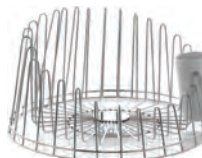

design Frédéric Gooris  
Antigeruchseife aus Edelstahl 18/10 mattiert.

cm 7,0 x cm 6,5 h cm 3,0 18,00 €

**KÜCHENZUBEHÖR  
GESCHIRRBABPFER**

**APD04 - A Tempo**

design Pauline Deltour  
Geschirrabtropher aus Edelstahl 18/10 glänzend poliert  
mit Besteckabtropher aus thermoplastischem Harz.