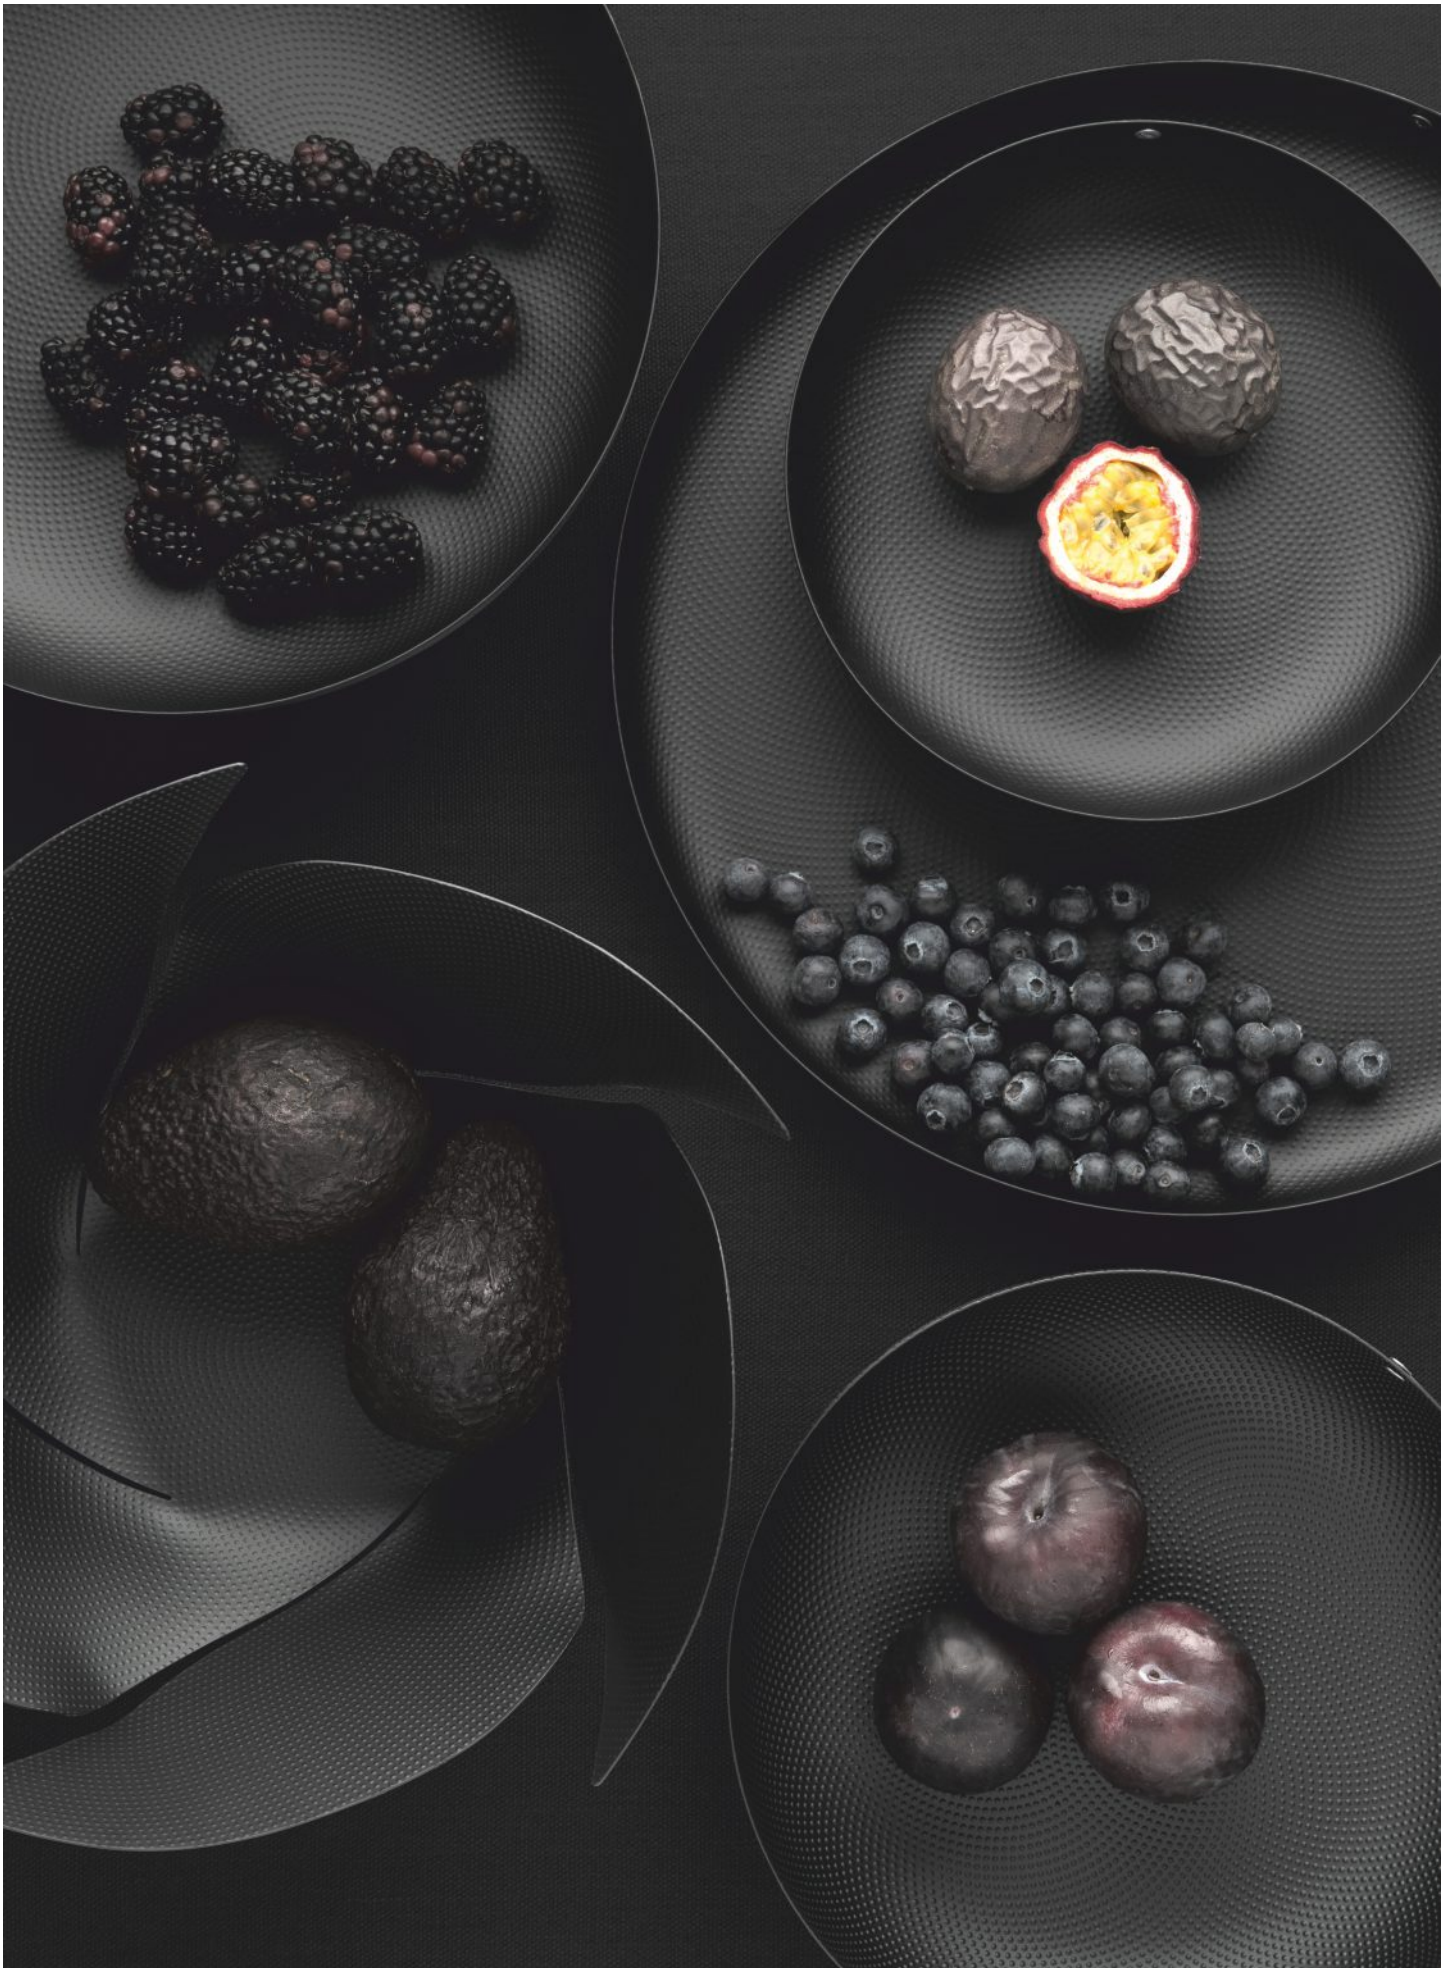

JM17 BT, design Jasper Morrison. Cestino rotondo. Round basket. Corbeille ronde. - JM14/35 BT, design Jasper Morrison. Vassoio rotondo. Round tray. Plateau rond. Tablett rund. Bandeja redonda. - OD02/29 BT - Twist Again, design Odile Decq. Fruttiera. Fruit holder. Porte-fruits. Obstschale. Frutero.