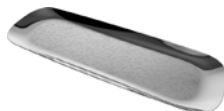

MW11
145,00 €