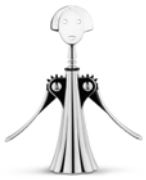

h cm 24,5  
ø cm 7,0

43,00 €

A di Alessi

**AM01 Z - Anna G.**

design Alessandro Mendini  
Korkenzieher aus verchromtem Zamak.

h cm 24,5  
ø cm 7,0

79,00 €

A di Alessi