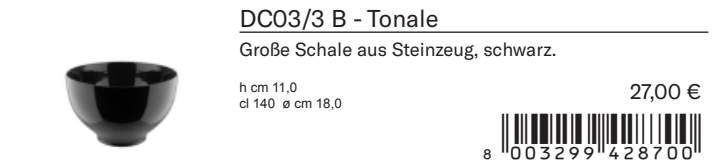

DC03/2 LG - Tonale