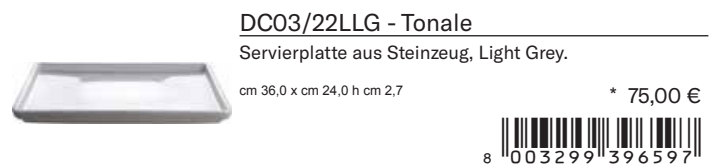

DC03/2 LG - Tonale