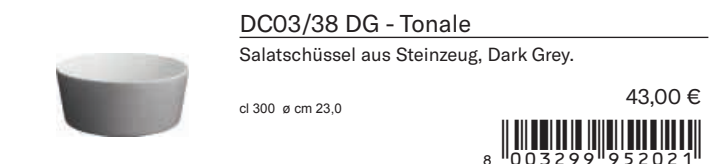

DC03/2 LG - Tonale