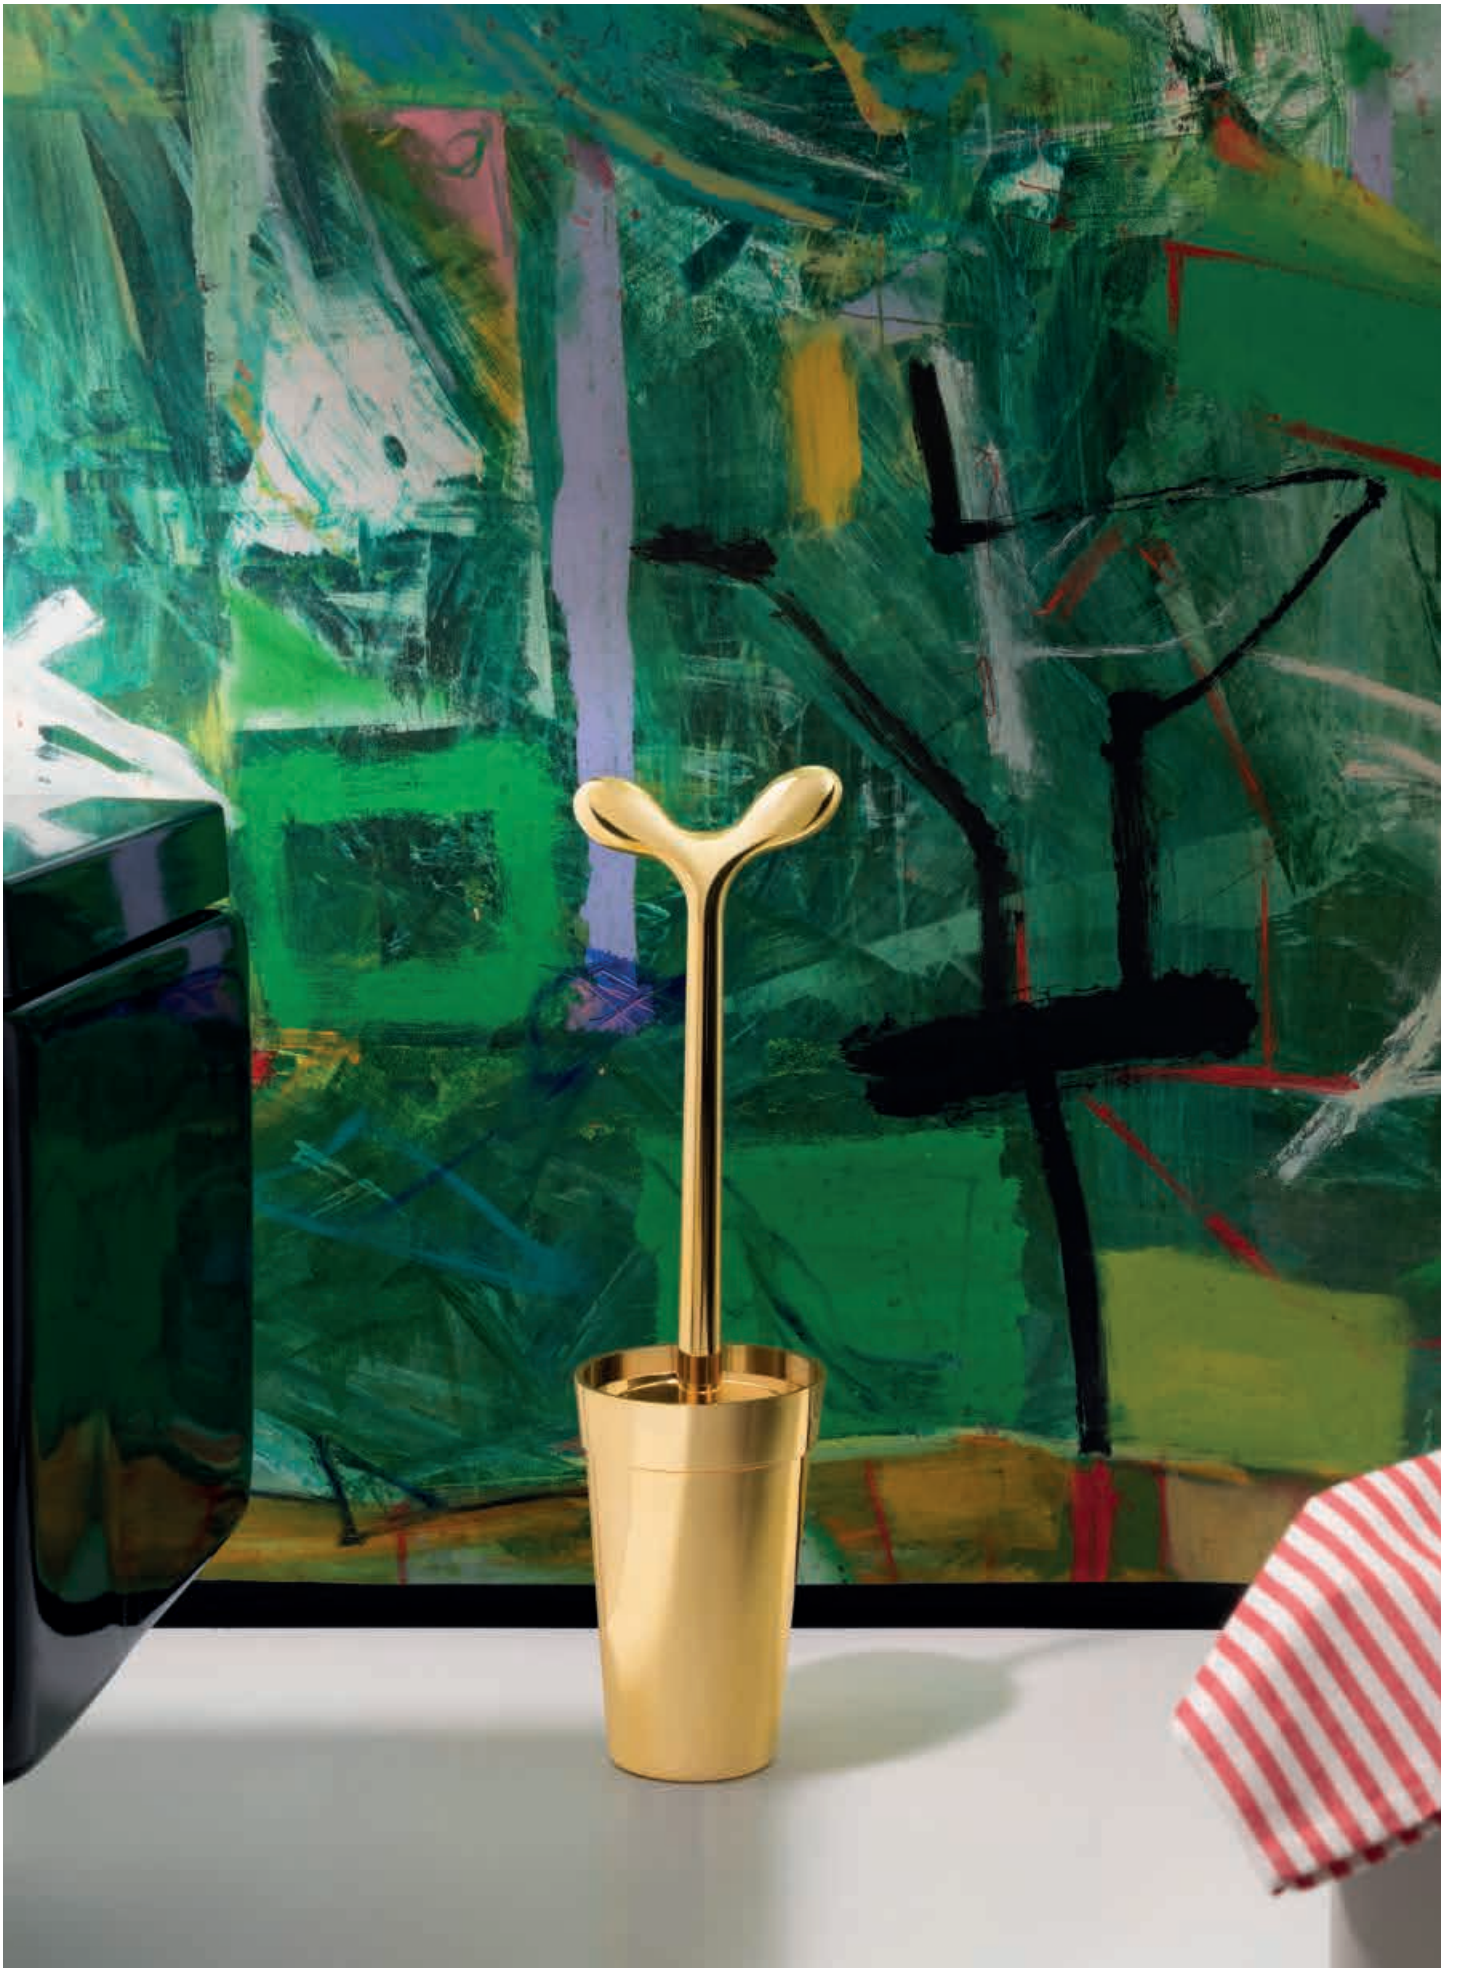

SG04 100 - Merdolino Gold, design Stefano Giovannoni. Scopino da bagno. Toilet brush. Balayette pour toilette. Klosettbürste. Escobilla de baño. Alessi 100 Values Collection.