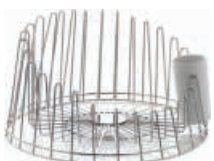

VS08/52 - Brigata

design Valerio Sommella
Fleischgabel aus Edelstahl 18/10.

cm 3,4 x cm 3,4 h cm 34,5

* 31,00 €

VS08/53 - Brigata

design Valerio Sommella
Küchensaucenlöffel aus Edelstahl 18/10.

cm 7,0 x cm 5,8 h cm 31,0

* 31,00 €

VS08/55 - Brigata

design Valerio Sommella
Pfannenwender aus Edelstahl 18/10.

cm 7,3 x cm 5,8 h cm 35,7

* 31,00 €

KÜCHENZUBEHÖR
PIZZASCHNEIDER

VS04 - Taio

design Valerio Sommella
Pizzaschneider aus Edelstahl 18/10 glänzend poliert.
Klinge aus Stahl AISI 420.

cm 10,8 x cm 10,5 h cm 2,3

50,00 €

KÜCHENZUBEHÖR
ANTIGERÜCHSEIFE

FGO04 - Savon du Chef

design Frédéric Gooris
Antigeruchseife aus Edelstahl 18/10 mattiert.

cm 7,0 x cm 6,5 h cm 3,0

20,00 €

KÜCHENZUBEHÖR
GESCHIRRABROPFER

APD04 - A Tempo

design Pauline Deltour
Geschirrabtropfer aus Edelstahl 18/10 glänzend poliert
mit Besteckabtropfer aus thermoplastischem Harz.

h cm 19,0
ø cm 36,5
2 Stücke im Karton

je 115,00 €

A di Alessi

APD04/VASW - A Tempo

design Pauline Deltour
Tablett aus thermoplastischem Harz, weiß.

ø cm 40,0

35,00 €

A di Alessi

KÜCHENZUBEHÖR
ZITRONENPRESSEN

AEA01 - Citrus

design Eero Aarnio
Zitronenpresse aus thermoplastischem Harz.

cm 21,0 x cm 12,4 h cm 11,7
cl 45

40,00 €

A di Alessi

GV33 - Valerio

design Guido Venturini
Zitronenpresse/Stößel aus Edelstahl 18/10.

cm 17,0 x cm 4,6

* 58,00 €

PSJS - Juicy Salif

design Philippe Starck
Zitronenpresse aus Gußaluminium glänzend poliert.

h cm 29,0
ø cm 14,0

75,00 €

RK01 - mysqueeze

design Roland Kreiter
Zitronenpresse aus Edelstahl 18/10 glänzend poliert.

cm 13,0 x cm 6,0

* 55,00 €

UT108

design Kuno Prey
Zitronenpresse aus Kirschbaumholz.

cm 14,0
ø cm 5,0

19,00 €