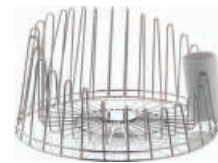

APD04 - A Tempo

design Pauline Deltour
Geschirrabtropfer aus Edelstahl 18/10 glänzend poliert
mit Besteckabtropfer aus thermoplastischem Harz.

h cm 19,0
ø cm 36,5
2 Stücke im Karton

je 120,00 €

A di Alessi