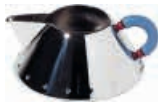

9096

design Michael Graves
Rahmkännchen aus Edelstahl 18/10 glänzend poliert
mit Griff aus PA, hellblau.