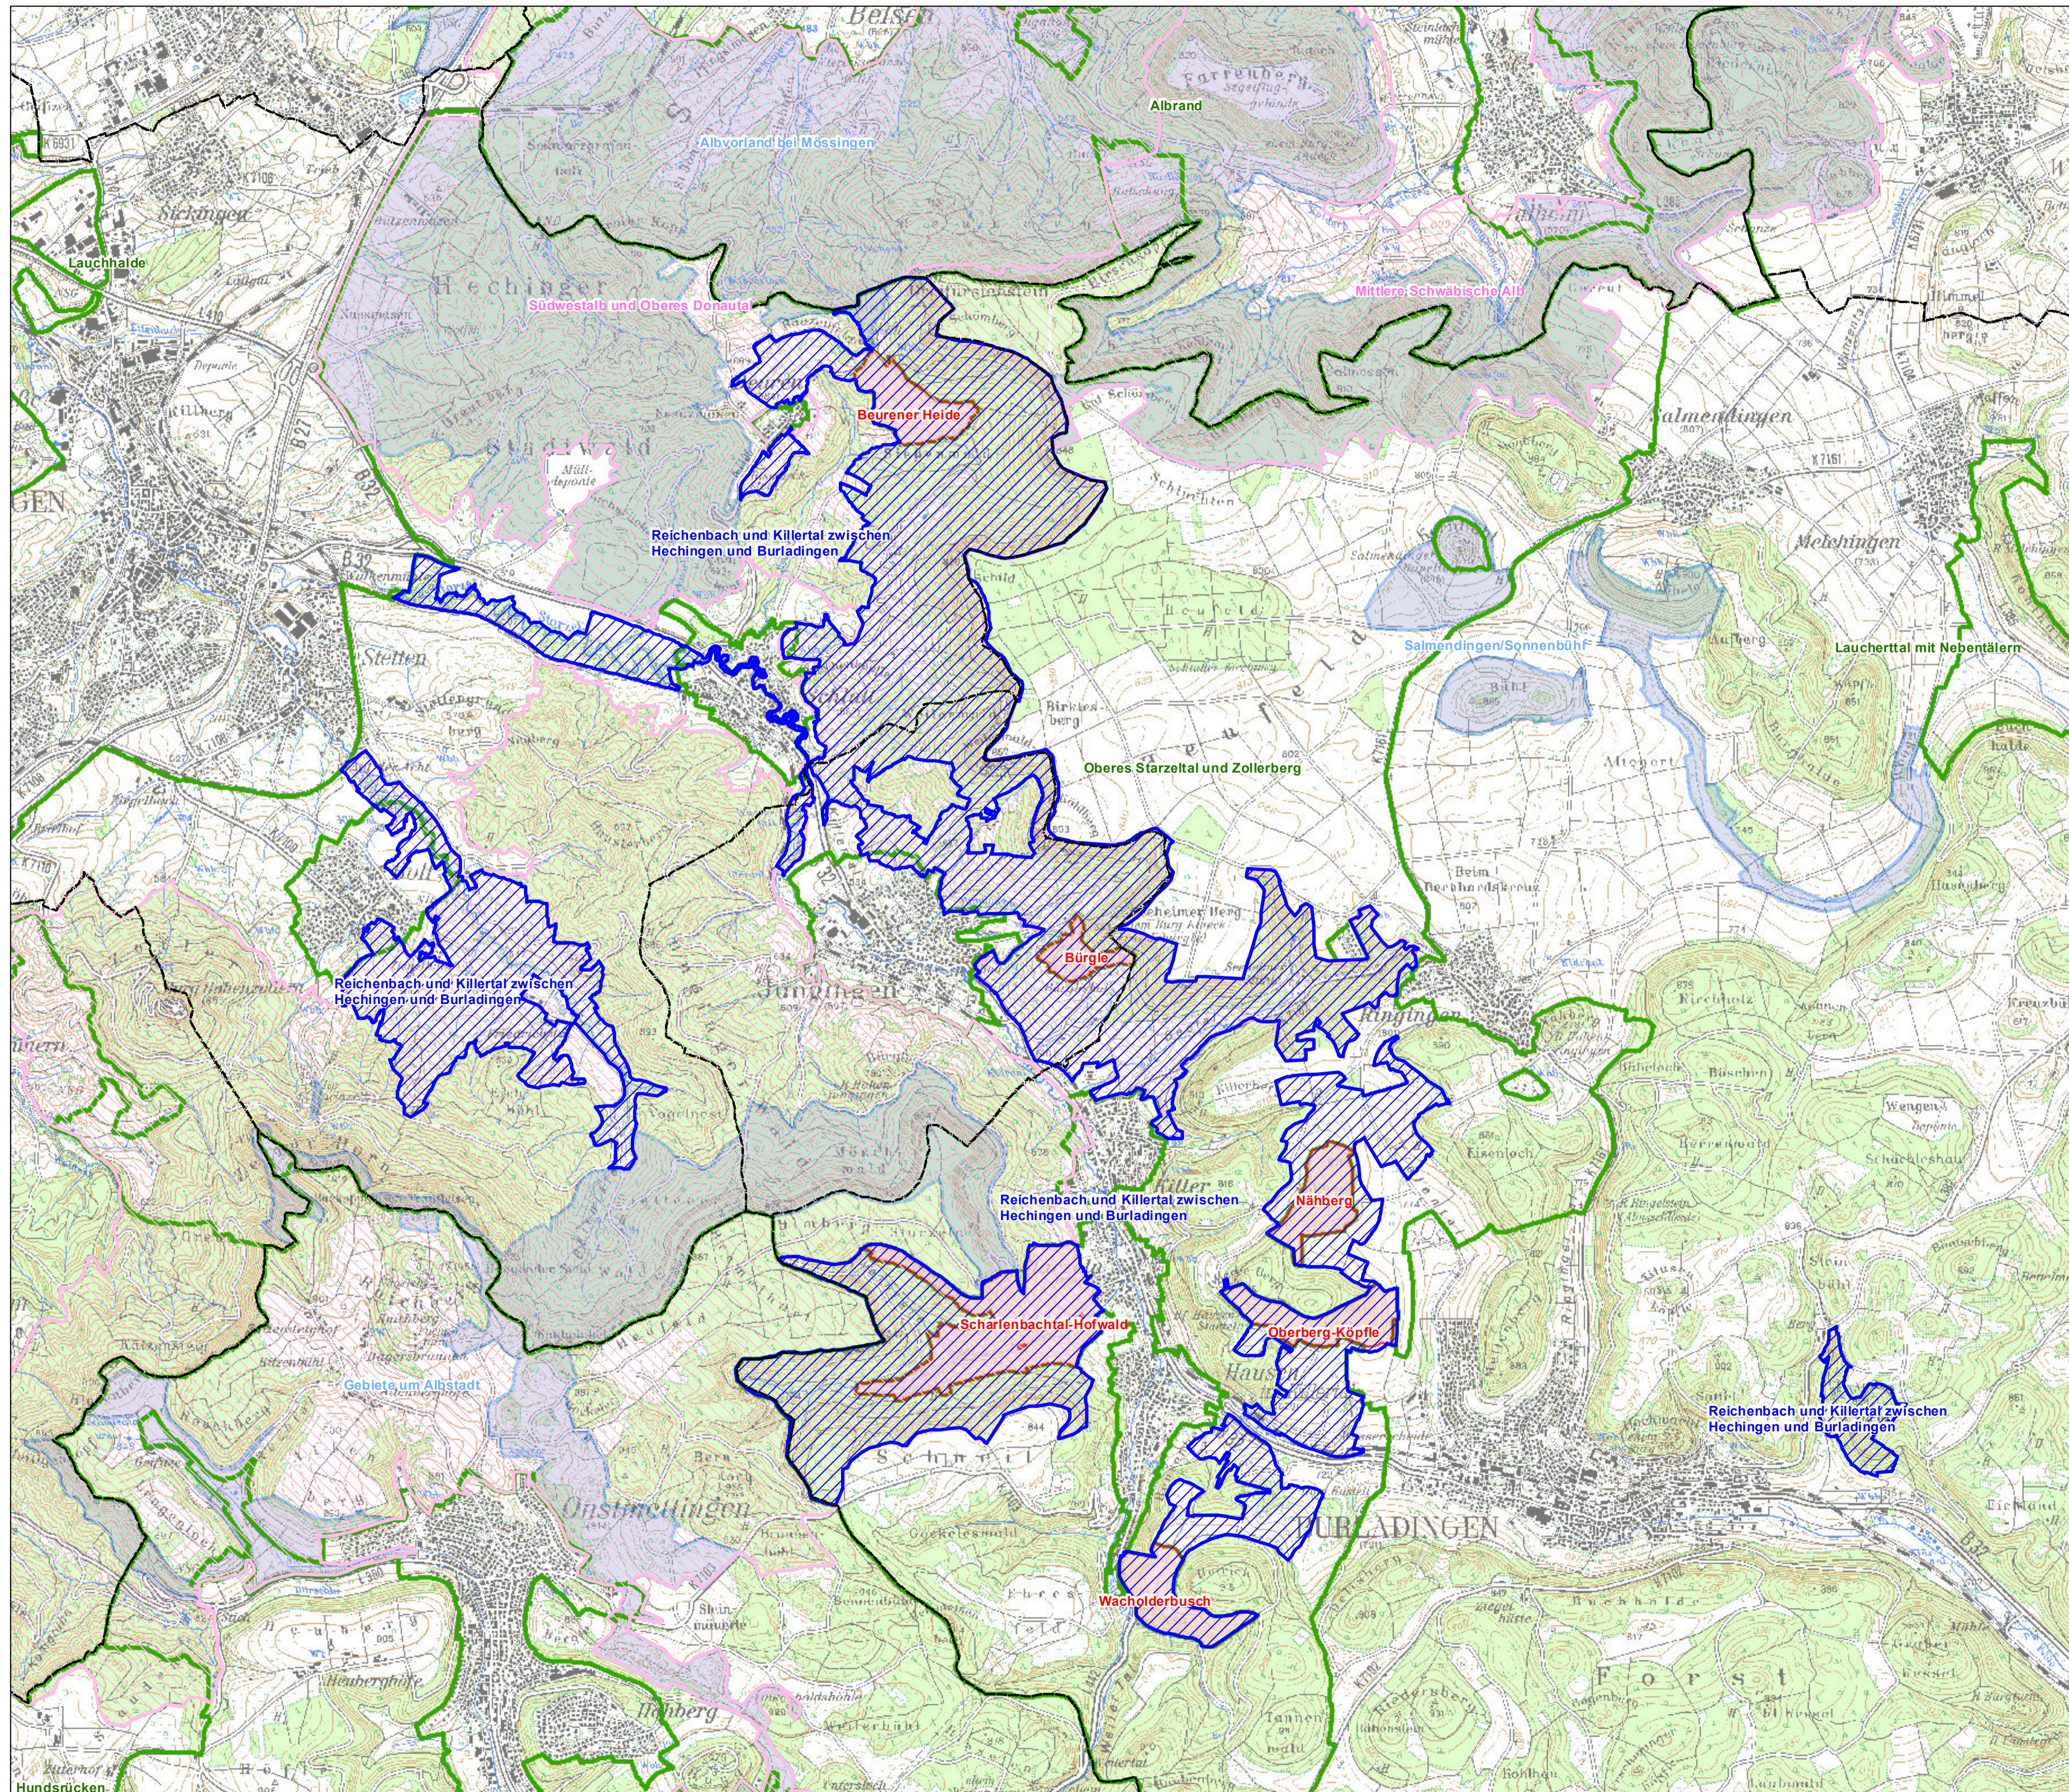

# Natura 2000-Managementplan

## Übersicht der Schutzgebiete

-  FFH-Gebiet 7620-311 "Reichenbach und Killertal zwischen Hechingen und Burladingen"
-  benachbarte FFH-Gebiete
-  benachbarte Vogelschutzgebiete
-  Naturschutzgebiet
-  Landschaftsschutzgebiet
-  Gemarkungsgrenze

Grundlage:  
Topographische Karte 1:25.000 (TK25)  
© Landesamt für Geoinformation und  
Landentwicklung Baden-Württemberg (LGL)  
(www.lgl-bw.de) Az.: 2851.9-1/19

0 0,5 1 2  
Kilometer

Staatliche Naturschutzverwaltung  
Baden-Württemberg

Managementplan für das FFH-Gebiet  
7620-311 "Reichenbach und Killertal  
zwischen Hechingen und Burladingen"

Übersichtskarte

Bearbeiter	INA SÜDWEST Institut für Naturschutz und Landschaftspflege
Gezeichnet	T. Limmeroth
Gefertigt	29.04.2014
Maßstab	1:25.000