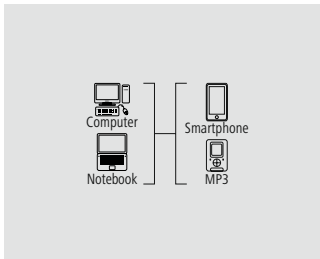

0.5 m      **00014147**  
6 BK

MOBILE ENTERTAINMENT

**hama**

**USB Cable  
"Micro USB"**

USB Standard	n/s
--------------	-----

1.5 m				<b>00014125</b>
	6	SC		

**Bluetooth Speaker**

**hama**