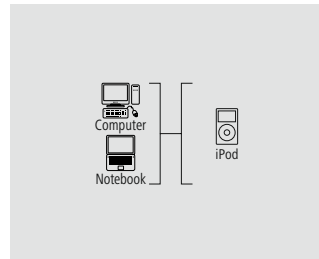

1.5 m					<b>00080836</b>
		6	BK		

**USB Cable "USB A Plug - mini B Plug"**

USB Standard	USB 2.0
--------------	---------

1.8 m					<b>00014016</b>
		6	BK		

**USB Cable "10PMFI for iPod", Black**

USB Standard	USB 2.0
--------------	---------