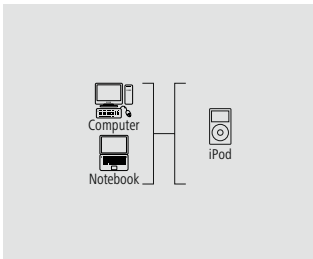

1.5 m      **00080836**  
6 BK

**hama**

**USB Cable "USB A Plug - mini B Plug"**

USB Standard      USB 2.0

1.8 m      **00014016**  
6 BK

**hama**

**USB Cable "10PMFI for iPod", Black**

USB Standard      USB 2.0