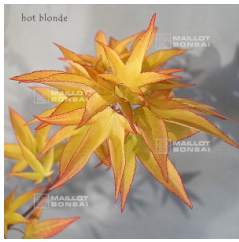

réf. : 724
NAKAHARA BENI

starting at 45.00 €