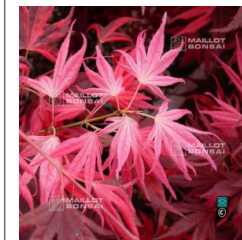

réf. : 11941

TAIMIN NISHIKI

starting at 55.00 €