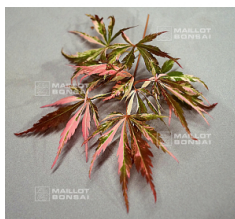

réf. : 10352

LILEANE'S JEWEL

starting at 55.00 €