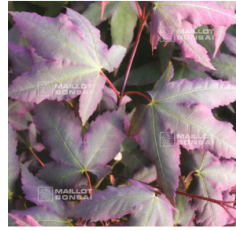

réf. : 10345
MYSTIC JEWEL

starting at 26.50 €