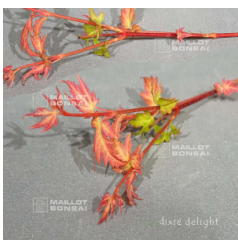

starting at 45.00 €

réf. : 296
DISSECTUM NIGRUM

starting at 26.50 €

réf. : 297
DISSECTUM PAUCUM

starting at 26.50 €

réf. : 11695
DIXIE DELIGHT

starting at 26.50 €

réf. : 307
DR BAKER