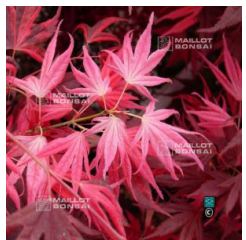

starting at 26.50 €

réf. : 995

TAIMIN

starting at 26.50 €

réf. : 996

TAIMIN NISHIKI

starting at 55.00 €

réf. : 11941