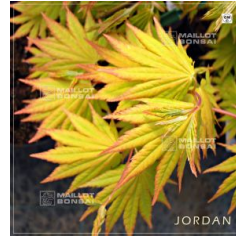

réf. : 1159
JORDAN

starting at 26.50 €