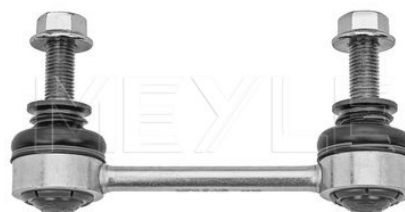

References

2 463 429 5 282 207
5 182 818 5 295 981

Application info

Mondeo V [09/12--]
Galaxy III [01/15--]

S-Max II [01/15--]