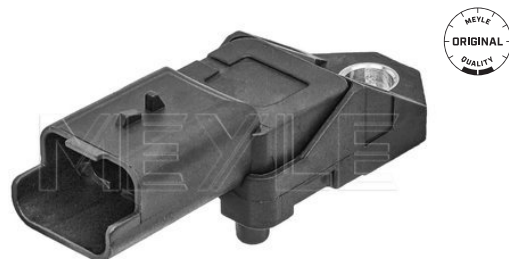

References

1703 244 AV2Q1-2T551-AA

Application info

Tourneo '12 [04/12--]
Transit Courier '14 [02/14--]

Tourneo '14 [02/14--]

5