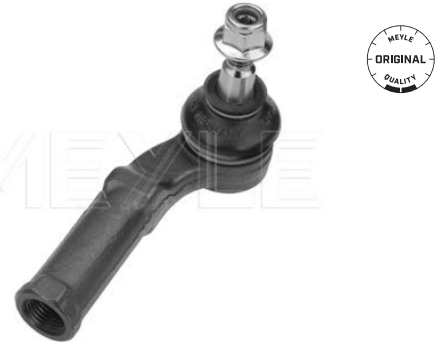

Tie rod end

716 020 0020 | MTE0515

Application info

Galaxy II [05/06-06/15]
S-Max I [05/06-12/14]

Mondeo IV [03/07-01/15]

Tie rod end

716 020 0025 | MTE0520

Notes

Thread Size 2
Thread Size 1
Length [mm]

M16x1,5
M10x1,5
108
Front Axle Right

References

1 501 853
1 541 485

8V41-3C367-AA

Counterpart

716 020 0024 | MTE0519

Application info

Kuga I [02/08-11/12]

Tie rod end

716 020 0024 | MTE0519

Notes

Thread Size 2
Thread Size 1
Length [mm]

M16x1,5
M10x1,5
108
Front Axle Left

References

1 501 855
1 541 488

8V41-3C437-AA