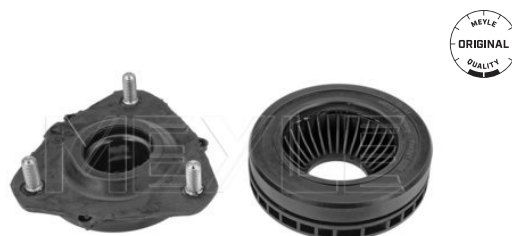

Parts list

714 125 0001 | MSM0177   Strut mount

Application info

Fiesta V / Fusion [11/01-12/14]