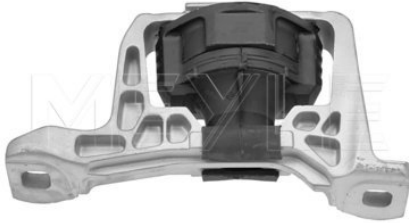

214 030 0027 | MEM0363

Engine mount

Application info

KA II [10/08-05/16]

714 030 0006 | MEM0567

Engine mount

Notes

Hydro Bearing
Upper
Front

References

1 224 042
1 230 307
1 233 492
1 250 617
1 345 225
1 430 066
1 567 878
1 671 722
1 811 940

1 862 540
3M51-6F012-AB
3M51-6F012-AF
3M51-6F012-AG
3M51-6F012-AH
3M51-6F012-AJ
3M51-6F012-AK
AV61-6F012-AB

Application info

Focus II [10/03--]
C-Max I [02/07-09/10]

Focus III [07/10--]