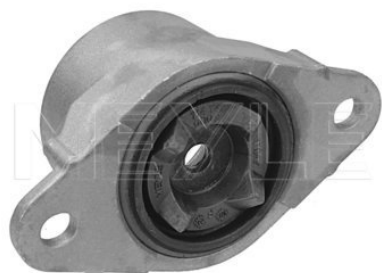

References

1 205 834  
1 205 835

1 303 625

Application info

Mondeo III (10/00-09/07)

714 741 0003 | MSM0193

Strut mount

Notes