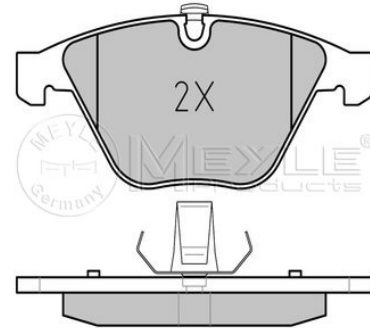

Thickness [mm]	prepared for wear indicator 20.3
Height [mm]	68.3
Width [mm]	155.1
Brake System	ATE with anti-squeak plate Front Axle

**References**

34 11 2 283 764	34 11 6 764 540
34 11 2 283 865	34 11 6 767 191
34 11 6 753 668	34 11 6 767 580
34 11 6 761 283	34 11 6 781 873
34 11 6 761 284	34 11 6 794 915
34 11 6 763 089	34 11 6 794 916
34 11 6 763 591	34 11 6 794 918