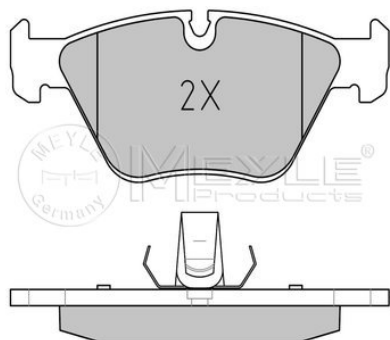

2

025 231 8320

34 11 3 404 362

Brake pad set

Notes

Thickness [mm]	19.9
Height 2 [mm]	63.7
Height 1 [mm]	64.6
Width 2 [mm]	156.3
Width 1 [mm]	155.2
Brake System	ATE with anti-squeak plate Front Axle

References

34 11 3 404 362	34 11 6 761 243
34 11 6 750 148	34 11 6 779 652
34 11 6 754 705	

Application info

3 (E46) (02/98-12/07)
X3 (E83) (01/04-12/08)

Z4 (E85) (02/03--)
Z4 (E86) (03/06--)

025 231 8320/PD

34 11 3 404 362