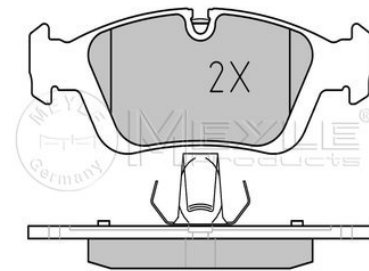

References

34 11 1 160 356	34 11 1 165 555
34 11 1 160 357	34 11 2 157 570
34 11 1 160 532	34 11 6 752 482
34 11 1 161 437	34 11 6 752 731
34 11 1 161 438	34 11 6 756 128
34 11 1 161 445	34 11 6 761 237
34 11 1 161 446	34 11 6 761 242
34 11 1 163 850	34 11 6 761 244
34 11 1 164 498	34 11 9 070 047
34 11 1 164 500	34 21 2 157 575