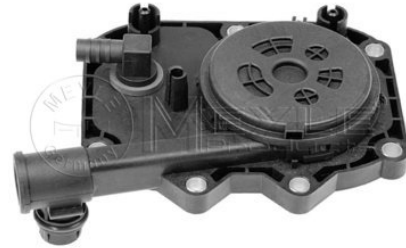

**Application info**

 5 (E34) (12/87-01/97)  
 7 (E32) (09/86-09/94)

 7 (E38) (10/94-11/01)  
 8 (E31) (04/90-12/99)

**Vent valve**
**314 036 0007**

11 61 7 501 563

**References**

11 61 7 501 563

**Application info**