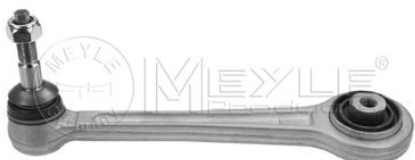

**Application info**

5 (E60, E61) (07/03-08/10)  
6 (E63, E64) (01/04-)

7 (E65, E66) (11/01-08/05)

**316 035 0010**

33 32 2 348 885

**Rod/strut, suspension**

**Notes**

Thread Size  
Length [mm]