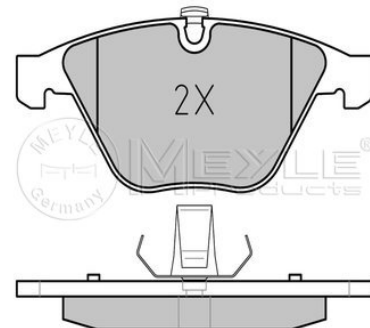

34 11 2 283 764

**Notes**

Quality	prepared for wear indicator PREMIUM
Thickness [mm]	20.3
Height [mm]	68.3
Width [mm]	155.1
Brake System	ATE with anti-squeak plate Front Axle

**References**

34 11 2 283 764	34 11 6 764 540
34 11 2 283 865	34 11 6 767 191
34 11 6 753 668	34 11 6 767 580
34 11 6 761 283	34 11 6 781 873
34 11 6 761 284	34 11 6 794 915
34 11 6 763 089	34 11 6 794 916
34 11 6 763 591	34 11 6 794 918