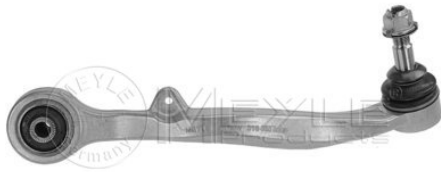

316 050 0018
31 12 6 768 298

Control arm

Notes

Thread Size
Length [mm]

Aluminium
M14x1,5
298
with rubber mounting
Control Arm
Rear
Front Axle Right

References

31 12 2 347 965
31 12 4 028 608

31 12 6 760 182
31 12 6 768 298

Parts list

300 311 2107

Control arm bushing

Counterpart

316 050 0017

Application info

5 (E60, E61) (07/03-08/10)

316 050 0045
31 12 6 768 989