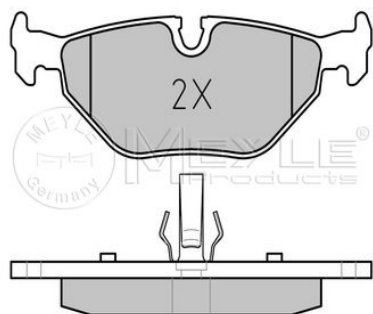

**Brake pad set**

**Application info**

3 (E36) (09/90-08/00)  
3 (E46) (02/98-12/07)  
Z3 (E36/7, E36/8) (10/95-06/03)

Z4 (E85) (02/03--)  
Z4 (E86) (03/06--)

2

**025 219 3417/PD**

34 21 6 761 239

**Brake pad set**