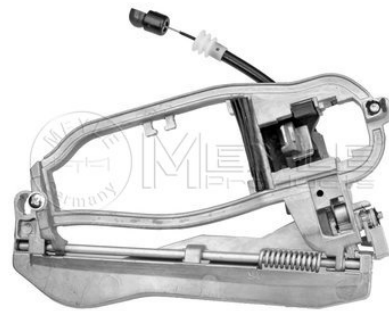

51 21 8 243 616

**Notes**

 Length [mm]                      203  
 Right

**References**

51 21 8 243 616

**Counterpart**

314 910 0000

**Application info**