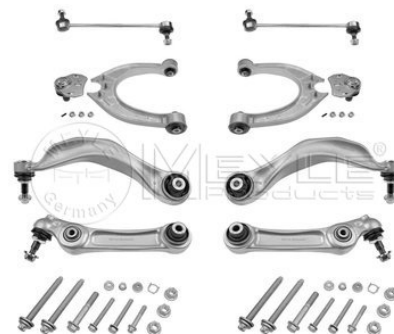

Parts list

316 050 0044/HD	Control arm
316 050 0048	Control arm
316 050 0049	Control arm
316 050 0050	Control arm
316 050 0051	Control arm
316 060 0033/HD	Stabilizer link