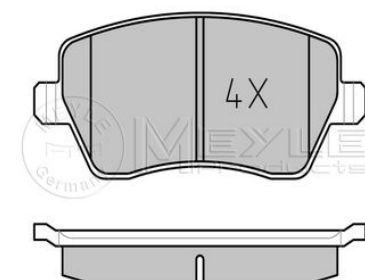

References

410608481R	7701208422