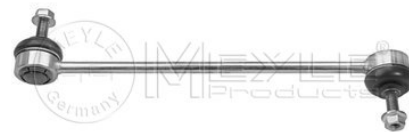

References

546180001R