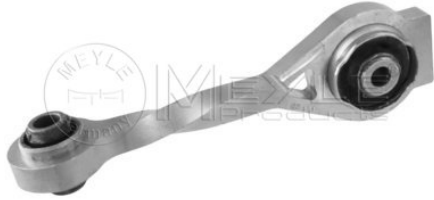

16-14 014 0001
8200148388

Engine mount

Notes

Rubber-metal Bearing
Rear

References

7700432031
8200100116
8200118297

8200148388
8200493821

Application info

Kangoo I (08/97-06/10)

Mégane I / Scénic I (01/96-09/03)

16-14 030 0005
8200151995