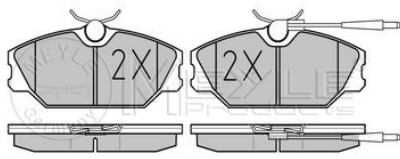

025 239 7317/PD
7701208422

Brake pad set

Application info

Captur (06/13--)
Clio III / Modus (09/04-08/10)
Clio IV (11/12--)

Duster (06/09--)
Kangoo II (02/08--)
Logan (09/04--)

025 213 8818/W
7701209077

Brake pad set