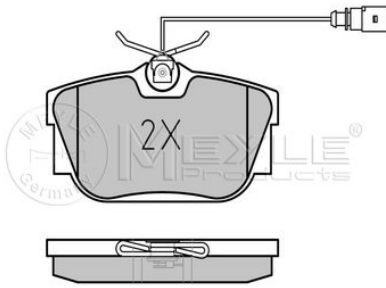

References

7D0 698 451 B	7D0 698 451 C
---------------	---------------

025 232 2417/W
7D0 698 451 C

Brake pad set

+ Application info
Transporter IV (07/90-04/03)

025 234 4616/PD
7D0 698 451 C

Brake pad set

Notes