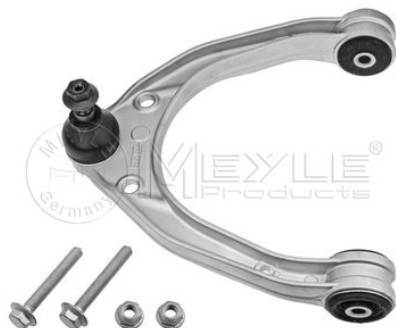

Parts list

100 610 0015

Control arm bushing

Application info

Touareg (7LA, 7L6, 7L7) (10/02-05/10)

116 050 0017/S

7L0 407 021 B

Control arm