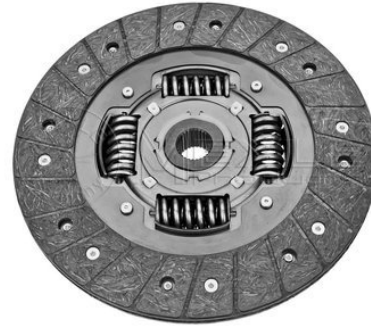

Clutch disc

117 227 7031

044 141 031 TX

Notes

Diameter [mm] 228

References

044 141 031 T 044 141 032 K
044 141 031 TX