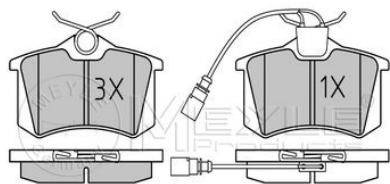

References

7M3 698 451
7M3 698 451 B

7M3 698 451 C
7M3 698 451 E

Application info

Sharan (7M) (09/95-03/10)

025 235 5417/W
7M3 698 451 E

Brake pad set

Notes