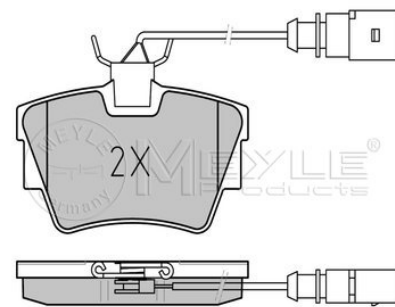

References

7D0 698 451 C
7D0 698 451 G

7D0 698 451 J