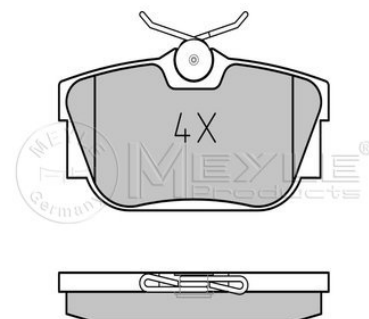

References

7D0 698 451 B

7D0 698 451 J