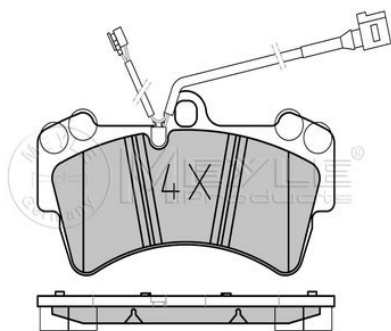

References

7L0 698 151	7L0 698 151 H
7L0 698 151 B	7L0 698 151 Q
7L0 698 151 D	7L6 698 151
7L0 698 151 F	7L6 698 151 C

Application info

Touareg (7LA, 7L6, 7L7) (10/02-05/10)

3

025 236 9317

7L0 698 151 J

Brake pad set