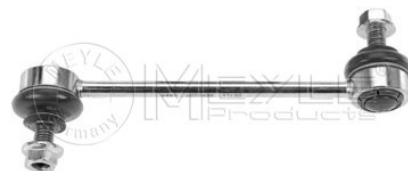

References

7M0 311 317
7M0 411 317 C
7M0 411 317 D
7M3 411 317

7M3 411 317 B
7M3 411 317 C
7M3 411 317 E