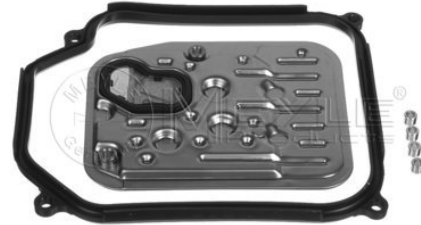

References

095 325 429 D	095 398 009
095 398 002	095 398 425

Parts list

100 321 0001	A/T oil pan gasket
100 325 0002	Hydraulic filter, A/T

Application info

 Corrado (53I) (09/88-12/95)
 Golf III (1H1, 1H5, 1E7) (08/91-06/02)