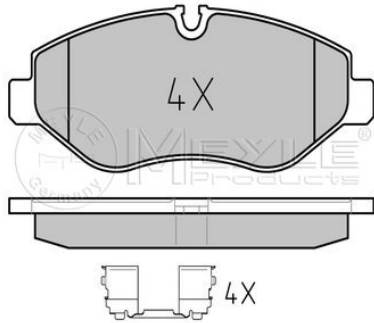

References

2E0 698 151 A	2E0 698 151 C
---------------	---------------

Application info

Crafter (04/06-07/11)

3

025 291 9220
2E0 698 151 E

Brake pad set

Notes