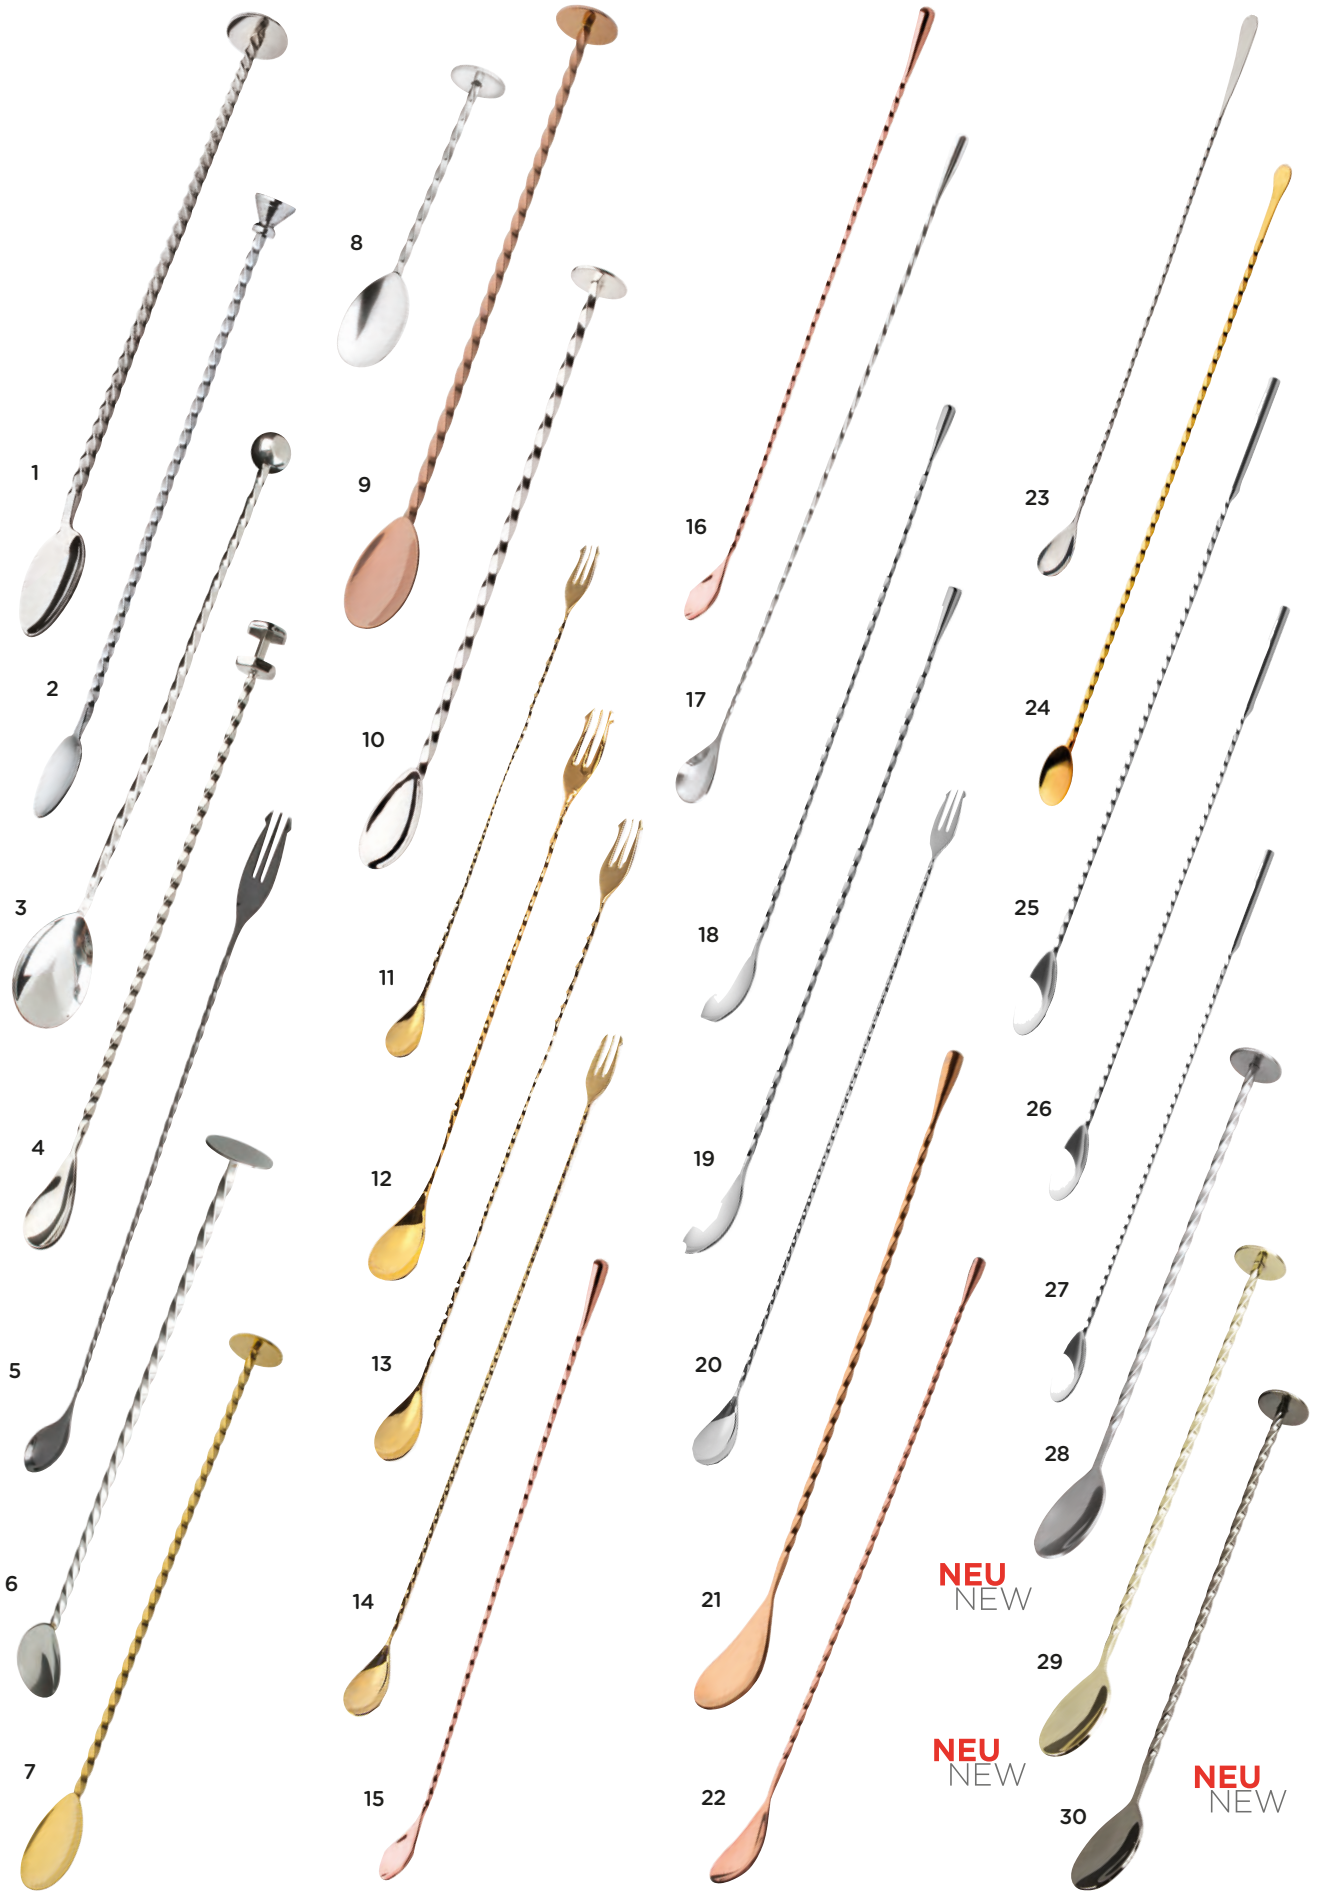

NEU
NEW

NEU
NEW

NEU
NEW