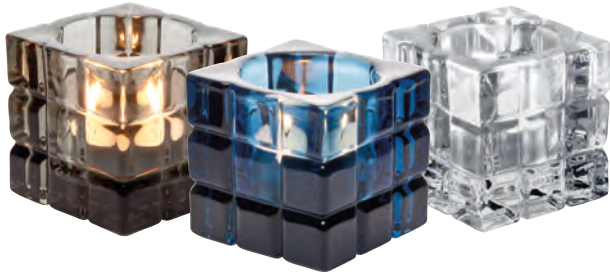

ART.-NR. | ORDER NO | **DIVERS**

TEELICHTHALTER WÜRFELMUSTER ECKIG

TEALIGHT HOLDER CUBE PATTERN

M	Glas	Glass
M	6,2x6,2x6,2 cm	2,44x2,44x2,44"
C	Grau/grey: #4752-1	Blau/blue: #4752-2
C	Transparent: #4752-3