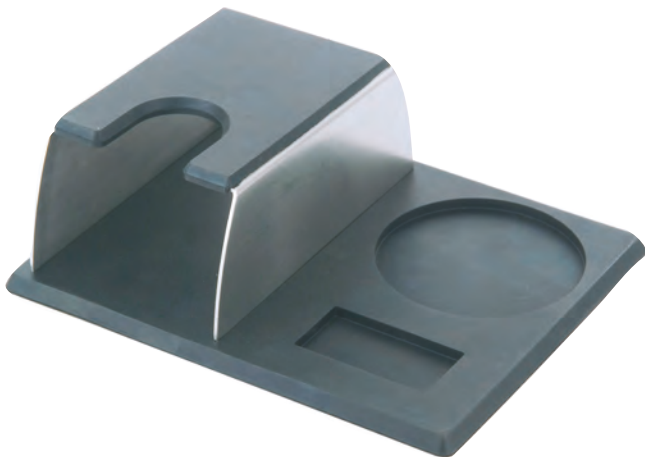

ART.-NR. | ORDER NO | 2508

TAMPERSTATION

TAMPER STAND

M	Edelstahl, Kunststoff	Stainless steel, plastic
H	5,9 cm	2,32"
W	17,7 cm	6,96"
L	14,4 cm	5,66"