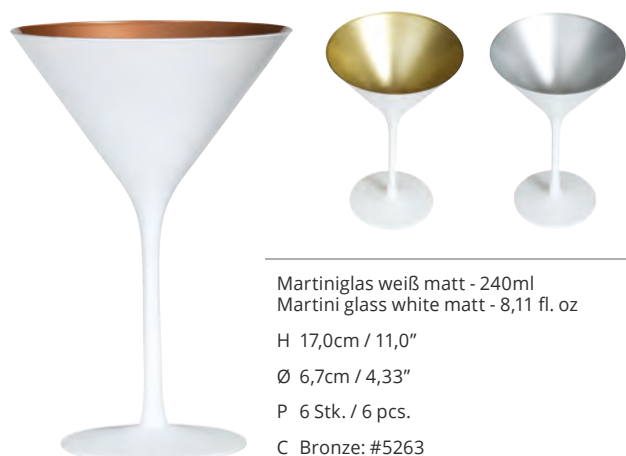

Cocktailschale weiß matt - 230ml
Cocktail cup white matt - 7,77 fl. oz

H 14,8cm / 5,82"

Ø 9,0cm / 3,54"

P 6 Stk. / 6 pcs.

C Bronze: #5456

C Gold / golden: #5454

C Silber / silver: #5455

Martiniglas weiß matt - 240ml
Martini glass white matt - 8,11 fl. oz