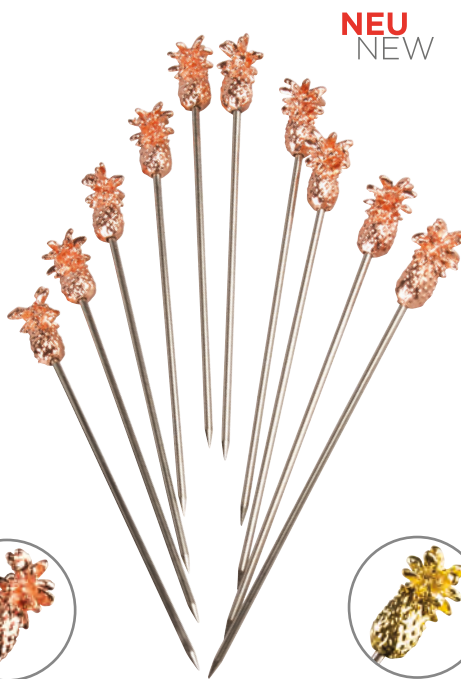

NEU
NEW

ART.-NR. | ORDER NO | **DIVERS**

COCKTAILSPIESSE ANANAS - 10 STK.

COCKTAIL SKEWERS PINEAPPLE - 10 PCS.

M	Metall	Metal
L	11,3 cm	4,57"
C	Kupfer/copper: #7344	Golden: #7345