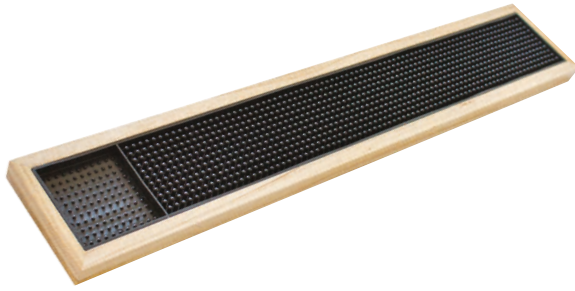

ART.-NR. | ORDER NO. | **6859**

BARMATTE MIT SHOT, HOLZRAHMEN

BAR MAT WITH SHOT, WOODEN FRAME

M	Holz, PVC	Wood, PVC
H	2,2 cm	0,87"
L	62,3 cm	24,53"
W	10,8 cm	4,25"