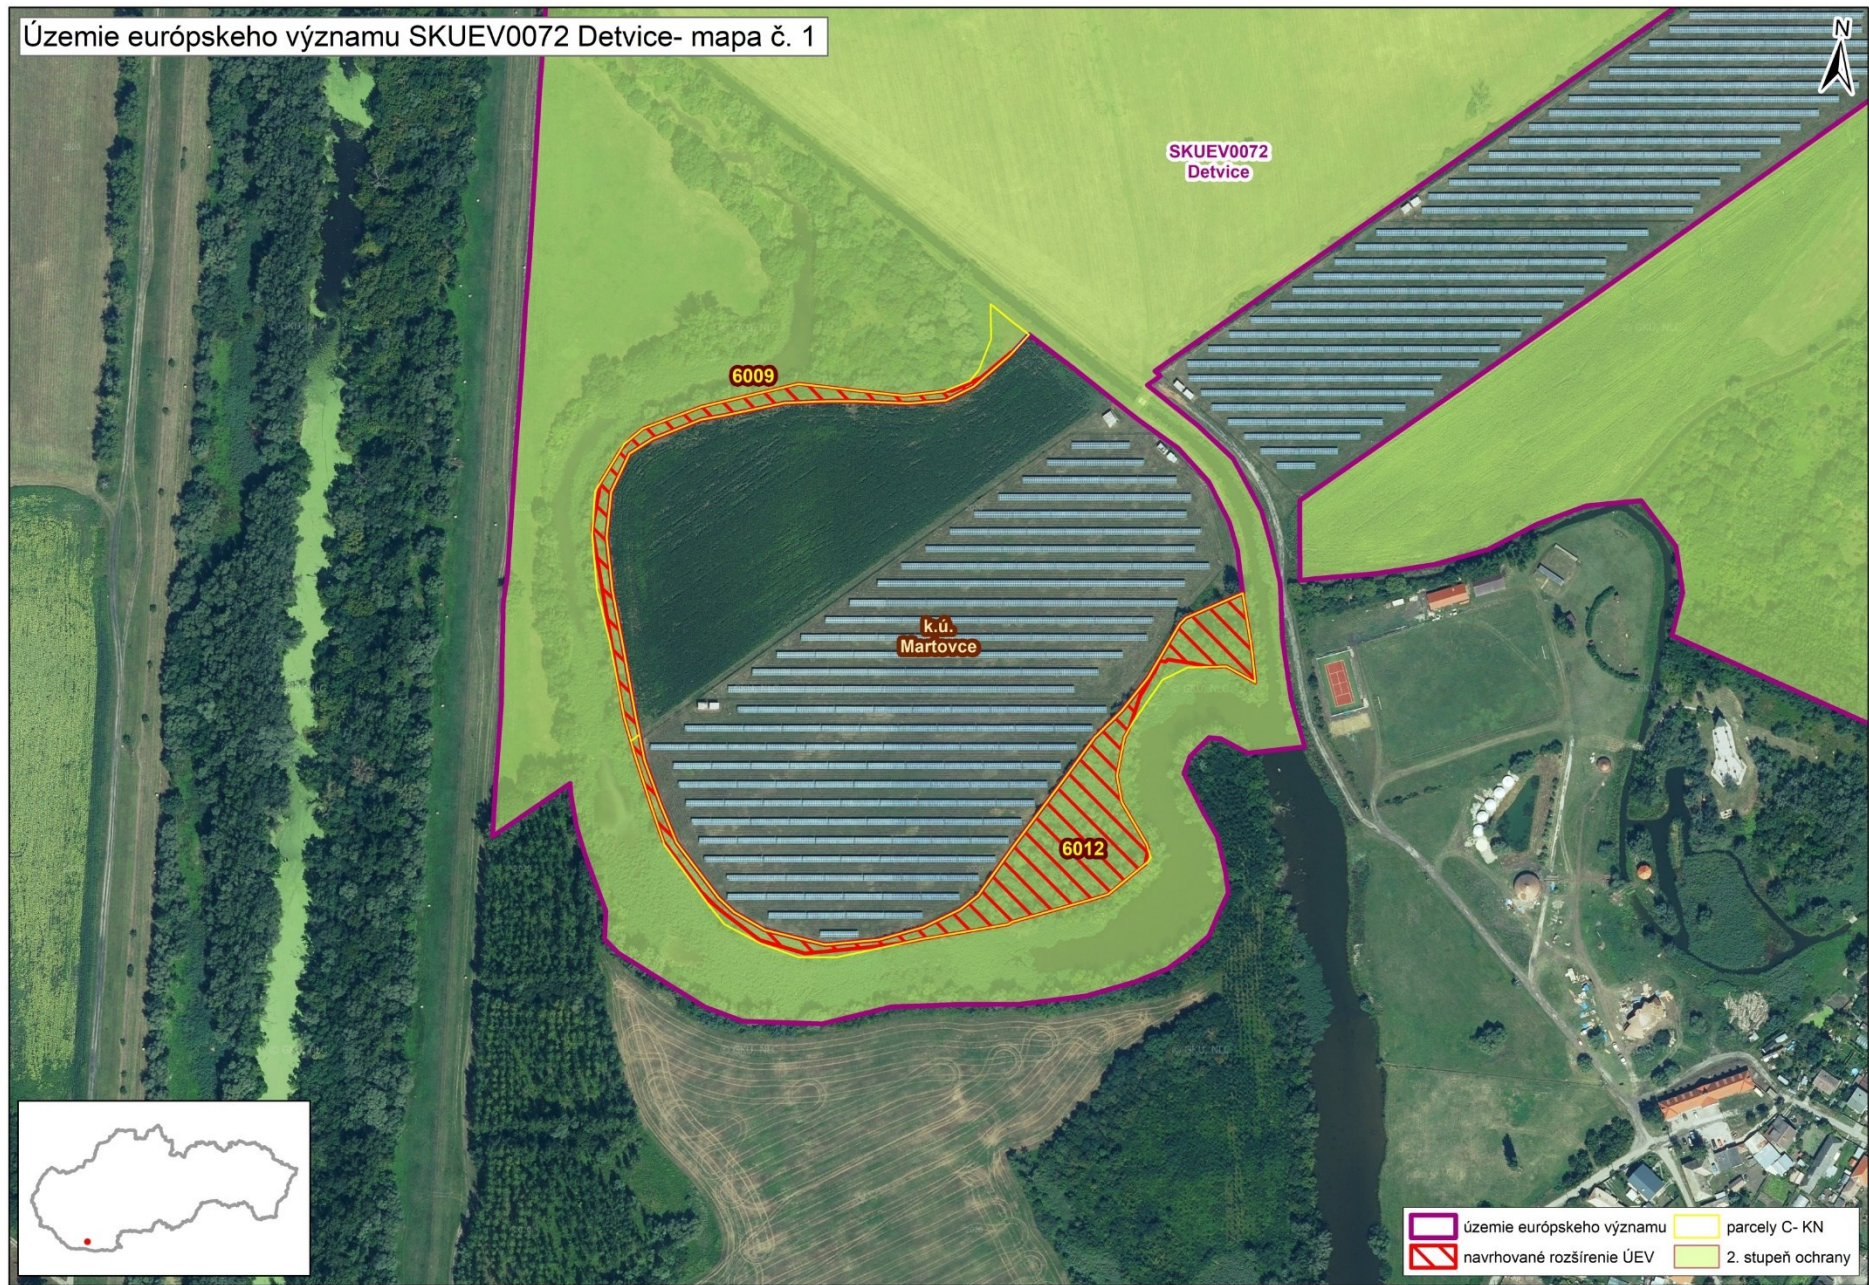

Mapa s vyznačením lokality SKUEV0072 Detvice a vybraných parciel podľa registra „C“ katastra nehnuteľností, ktoré celé alebo časťou majú byť zaradené do predmetnej lokality

Mapa č. 1 s bližším vyznačením vybraných parciel podľa registra „C“ katastra nehnuteľností, ktoré celé alebo časťou majú byť zaradené do lokality SKUEV0072 Detvice

Mapa č. 2 s bližším vyznačením vybraných parciel podľa registra „C“ katastra nehnuteľností, ktoré celé alebo časťou majú byť zaradené do lokality SKUEV0072 Detvice

Mapa č. 3 s bližším vyznačením vybraných parciel podľa registra „C“ katastra nehnuteľností, ktoré celé alebo časťou majú byť zaradené do lokality SKUEV0072 Detvice