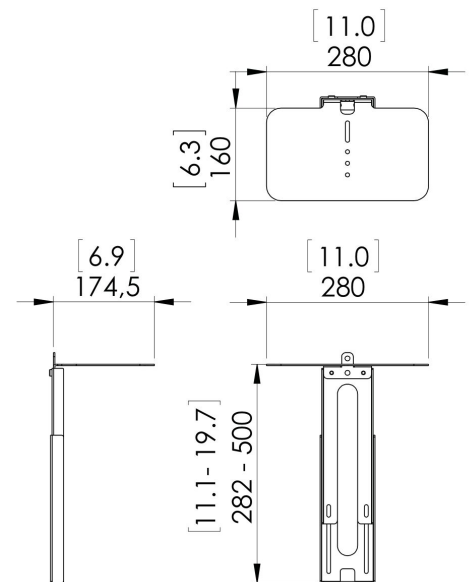

PVA 5050 AV-Halter

Mit dem Vogel's PVA 5050 können eine Videokonferenzkamera und/oder ein Lautsprecher mit jeder Connect-it-Adapterbar befestigt werden. Somit kann der PVA 5050 für jede Connect-it Boden-, Decken- oder Wandlösung verwendet werden. Der PVA 5050 ist zum Beispiel für alle Videokonferenzmöbel von Vogel's und Connect-it-Standfüße und -Wagen geeignet.

Die Kamera oder der Lautsprecher kann über oder unter dem Bildschirm aufgestellt werden. Verwenden Sie zwei PVA 5050, um sowohl eine Kamera als auch einen Lautsprecher zu befestigen. Dieser Halter kann auch außermittig positioniert werden und bietet so eine sehr flexible Lösung. Bei Verwendung von zwei Bildschirm kann er zum Beispiel oben und/oder unter dem linken oder rechten Bildschirm oder in der Mitte platziert werden. Der PVA 5050 kann für Bildschirme von 40 bis 55 Zoll verwendet werden. Für größere Bildschirme empfehlen wir den PVA 5070.

DISPLAY

Präsentation in Vollendung

PVA 5050 AV-Halter

Produkttyp-Nummer	PVA 5050
Artikelnummer (SKU)	7015050
Farbe	Schwarz
EAN-Einzelbox	8712285329128
Höhe	282
Tiefe	174
Max. Gewichtslast (kg)	10
Max. Bildschirmgröße (Zoll)	55
Min. Bildschirmgröße (Zoll)	40