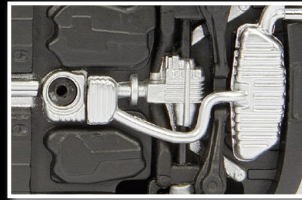

4 007864 075065

Audi A3, gletscherweiß metallic/
glacier white metallic/blanc glacier métallisé

LIMITED
1000
EDITION

45 075 0600