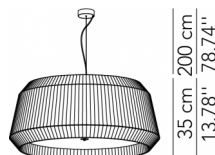

products: Loto Mini pendant lamp
design: Romano + Menegon 2008

Mini pendant lamp - ø 16 without plex	ø 16 x 14 cm 0,7 Kg	lamp type 1xE14 max watt 42 W HES	LOTESE016P01
Pendant lamp - ø 43	ø 43 x 29 cm 2 Kg	lamp type 2xE27 max watt 42 W HES	LOTESPO43P01
	ø 43 x 29 cm 2 Kg	lamp type 1 led module 18,7 W luminous efficacy 3000 Lm light colour 2700 K DIM dali / triac	LOTESPO43P02
Pendant lamp - ø 60	ø 60 x 31 cm 3 Kg	lamp type 3xE27 max watt 70 W HES	LOTESPO60P01
	ø 60 x 31 cm 3 Kg	lamp type 1 led module 23 W luminous efficacy 3628 Lm light colour 2700 K DIM dali / triac	LOTESPO60P08
Pendant lamp - ø 80	ø 80 x 35 cm 5 Kg	lamp type 4xE27 max watt 70 W HES	LOTESPO80P01
	ø 80 x 35 cm 5 Kg	lamp type 1 led module 23 W luminous efficacy 3628 Lm light colour 2700 K DIM dali / triac	LOTESPO80P05

16 cm
6.30"

43 cm
16.93"

60 cm
23.62"

80 cm
31.50"

Technical features

products: Loto Pendant lamp
design: Romano + Menegon 2008

Pendant lamp - ø 100	ø 100 x 35 cm 7 Kg	lamp type 4xE27 max watt 70 W HES	LOTESP100P01
	ø 100 x 35 cm 7 Kg	lamp type 1 led module 23 W luminous efficacy 3628 Lm light colour 2700 K DIM dali / triac	LOTESP100P08
	ø 100 x 35 cm 7 Kg	lamp type 1 led module 57 W luminous efficacy 8750 Lm light colour 2700 K DIM dali	LOTESP100P13
Pendant lamp - ø 140	ø 140 x 60 cm 20 Kg	lamp type 6xE27 max watt 105 W HES	LOTESP140P01
	ø 140 x 60 cm 20 Kg	lamp type 1 led module 88,2 W luminous efficacy 12380 Lm light colour 2700 K DIM dali	LOTESP140P08