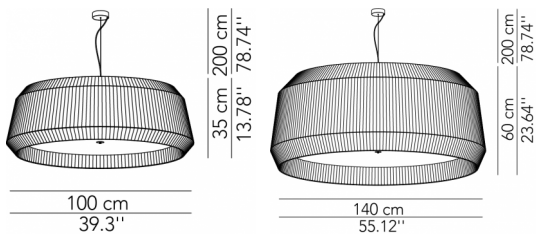

products: Loto Mini pendant lamp
design: Romano + Menegon 2008

Mini pendant lamp - ø 16 without plex	ø 16 x 14 cm 0,7 Kg	lamp type 1xE14 max watt 42 W HES	LOTESE016P01
Pendant lamp - ø 43	ø 43 x 29 cm 2 Kg	lamp type 2xE27 max watt 42 W HES	LOTESPO43P01
	ø 43 x 29 cm 2 Kg	lamp type 1 led module 18,7 W luminous efficacy 3000 Lm light colour 2700 K DIM dali / triac	LOTESPO43P02
Pendant lamp - ø 60	ø 60 x 31 cm 3 Kg	lamp type 3xE27 max watt 70 W HES	LOTESPO60P01
	ø 60 x 31 cm 3 Kg	lamp type 1 led module 23 W luminous efficacy 3628 Lm light colour 2700 K DIM dali / triac	LOTESPO60P08
Pendant lamp - ø 80	ø 80 x 35 cm 5 Kg	lamp type 4xE27 max watt 70 W HES	LOTESPO80P01
	ø 80 x 35 cm 5 Kg	lamp type 1 led module 23 W luminous efficacy 3628 Lm light colour 2700 K DIM dali / triac	LOTESPO80P05

16 cm
6.30"

43 cm
16.93"

60 cm
23.62"

80 cm
31.50"

Technical features

products: Loto Pendant lamp
design: Romano + Menegon 2008

Pendant lamp - ø 100	ø 100 x 35 cm 7 Kg	lamp type 4xE27 max watt 70 W HES	LOTESP100P01
	ø 100 x 35 cm 7 Kg	lamp type 1 led module 23 W luminous efficacy 3628 Lm light colour 2700 K DIM dali / triac	LOTESP100P08
	ø 100 x 35 cm 7 Kg	lamp type 1 led module 57 W luminous efficacy 8750 Lm light colour 2700 K DIM dali	LOTESP100P13
Pendant lamp - ø 140	ø 140 x 60 cm 20 Kg	lamp type 6xE27 max watt 105 W HES	LOTESP140P01
	ø 140 x 60 cm 20 Kg	lamp type 1 led module 88,2 W luminous efficacy 12380 Lm light colour 2700 K DIM dali	LOTESP140P08