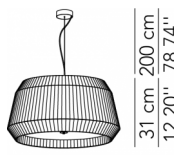

products: Loto Mini pendant lamp
design: Romano + Menegon 2008

Mini pendant lamp - ø 16 without plex	ø 16 x 14 cm 0,7 Kg	lamp type 1xE14 max watt 42 W HES	LOTESE016P01
Pendant lamp - ø 43	ø 43 x 29 cm 2 Kg	lamp type 2xE27 max watt 42 W HES	LOTESPO43P01
	ø 43 x 29 cm 2 Kg	lamp type 1 led module 18,7 W luminous efficacy 3000 Lm light colour 2700 K DIM dali / triac	LOTESPO43P02
Pendant lamp - ø 60	ø 60 x 31 cm 3 Kg	lamp type 3xE27 max watt 70 W HES	LOTESPO60P01
	ø 60 x 31 cm 3 Kg	lamp type 1 led module 23 W luminous efficacy 3628 Lm light colour 2700 K DIM dali / triac	LOTESPO60P08
Pendant lamp - ø 80	ø 80 x 35 cm 5 Kg	lamp type 4xE27 max watt 70 W HES	LOTESPO80P01
	ø 80 x 35 cm 5 Kg	lamp type 1 led module 23 W luminous efficacy 3628 Lm light colour 2700 K DIM dali / triac	LOTESPO80P05

16 cm
6.30"

43 cm
16.93"

60 cm
23.62"

80 cm
31.50"

Technical features

products: Loto Pendant lamp
design: Romano + Menegon 2008

Pendant lamp - ø 100	ø 100 x 35 cm 7 Kg	lamp type 4xE27 max watt 70 W HES	LOTESP100P01
	ø 100 x 35 cm 7 Kg	lamp type 1 led module 23 W luminous efficacy 3628 Lm light colour 2700 K DIM dali / triac	LOTESP100P08
	ø 100 x 35 cm 7 Kg	lamp type 1 led module 57 W luminous efficacy 8750 Lm light colour 2700 K DIM dali	LOTESP100P13
Pendant lamp - ø 140	ø 140 x 60 cm 20 Kg	lamp type 6xE27 max watt 105 W HES	LOTESP140P01
	ø 140 x 60 cm 20 Kg	lamp type 1 led module 88,2 W luminous efficacy 12380 Lm light colour 2700 K DIM dali	LOTESP140P08