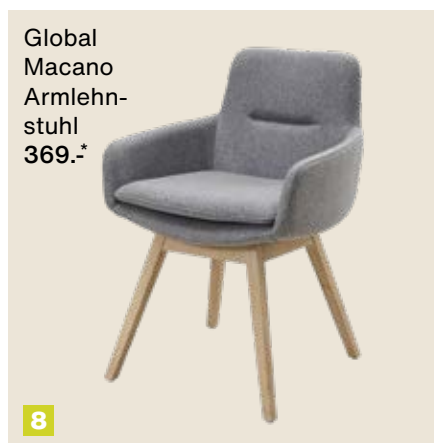

**1** Global 3150  
Esstisch,  
Eiche massiv  
**1398.-\***

**2** Global Macano  
Stuhl  
je **298.-\***

**3** Global  
Macano  
Armlehnstuhl  
in Leder,  
drehbar  
je **549.-\***

Farben stehen für Vielfalt. Und die Welt eines Kindes ist nunmal kunterbunt - Global Macano deshalb auch. Bei soviel Kolorierung wird Dir nie langweilig, und auch die Formen wechseln sich ab: mal auf Kufen oder Holzbeinen, drehbar oder statisch, mit oder ohne Armlehnen. Weil schwarz sehen einfach keine Option ist.