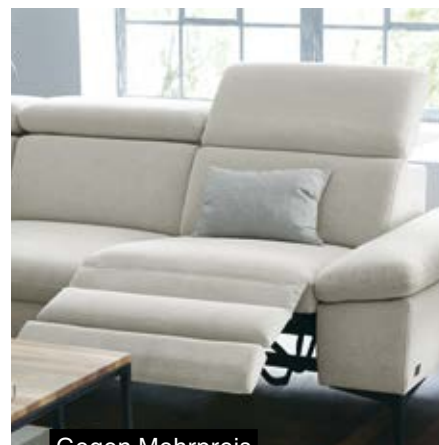

Gegen Mehrpreis
mit elektrischer
Relaxfunktion sowie
klappbarer Armlehne
ausstattbar.