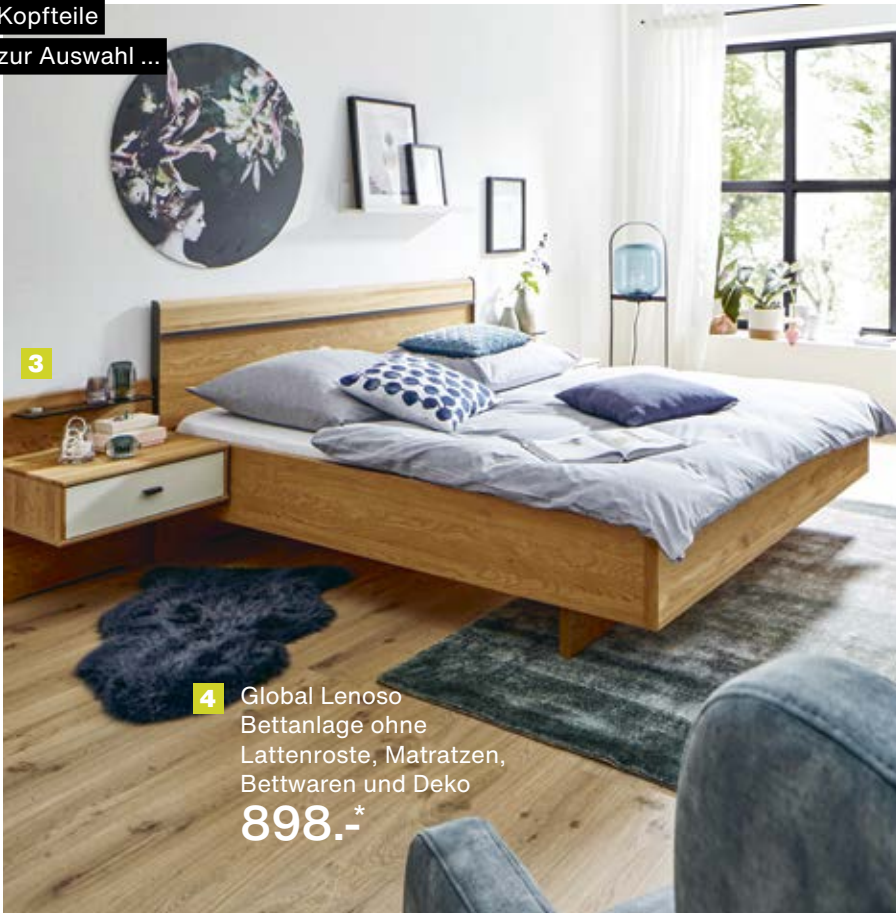

3

4 Global Lenoso
Bettenlage ohne
Lattenroste, Matratzen,
Bettwaren und Deko
898.-*

Aus dem Schlafzimmerprogramm **Global Lenoso**, Korpus außen Eiche Nachbildung, Fronten Eiche massiv, Glas champagnerfarben, Griffe Metall schieferfarben, Korpus innen Erle Nachbildung: **1 Kombikommode** mit 5 Schubkästen rechts und 1 Tür links, BHT ca. 120x86x43 cm, **1249.-***, **2 Schubkastenkommode** auf Metallkufen schieferfarben, mit 5 Schubkästen, BHT ca. 141x105x43 cm, **1498.-***, **3 Nachtschrank** mit Aufsatzpaneel mit Rauchglasablage, 1 Schubkasten, BHT ca. 60x68x43 cm, **je 369.-***, **4 Bettenlage**, Kopfteil, Bettseiten und Quersockel in Eiche Nachbildung, Bettfront mit Kopfteilabschluss in Eiche massiv, Liegefläche ca. 180x200 cm, Einlegetiefe für Lattenrost 4-fach verstellbar, Stellfläche BHT ca. 189x97x208 cm, ohne Lattenroste, Matratzen, Bettwaren und Deko, **898.-***, **5 Schwebetürenschränk**, 3-türig, inklusive Passepartoutrahmen sowie 2 Böden und 1 Kleiderstange je Korpuselement, BHT ca. 260x240x69 cm, **1998.-***