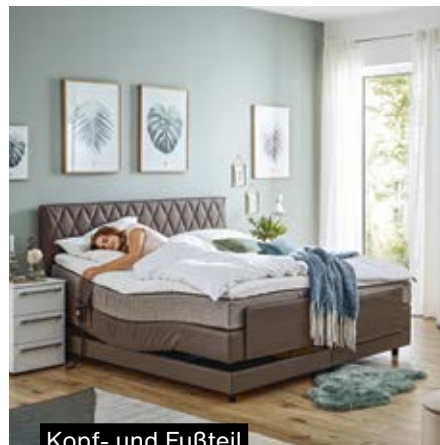

**1** Global Valencia  
Boxspring-Bett Modell VZ 25  
mit elektrischer Verstellung,  
ohne Deko, Bettwaren  
und Kissen

**2698.-\***

Global Valencia

Wenn Du jemand bist, der gerne noch etwas liegen bleibt, haben wir einen Tipp für Dich: Global Valencia. Durch die elektrische Verstellung kannst Du gemütlich im Liegen lesen und Dich dabei anlehnen. Und weil sich Kopf- und Fußteil unabhängig voneinander bewegen lassen, findest Du immer die richtige Liegeposition.