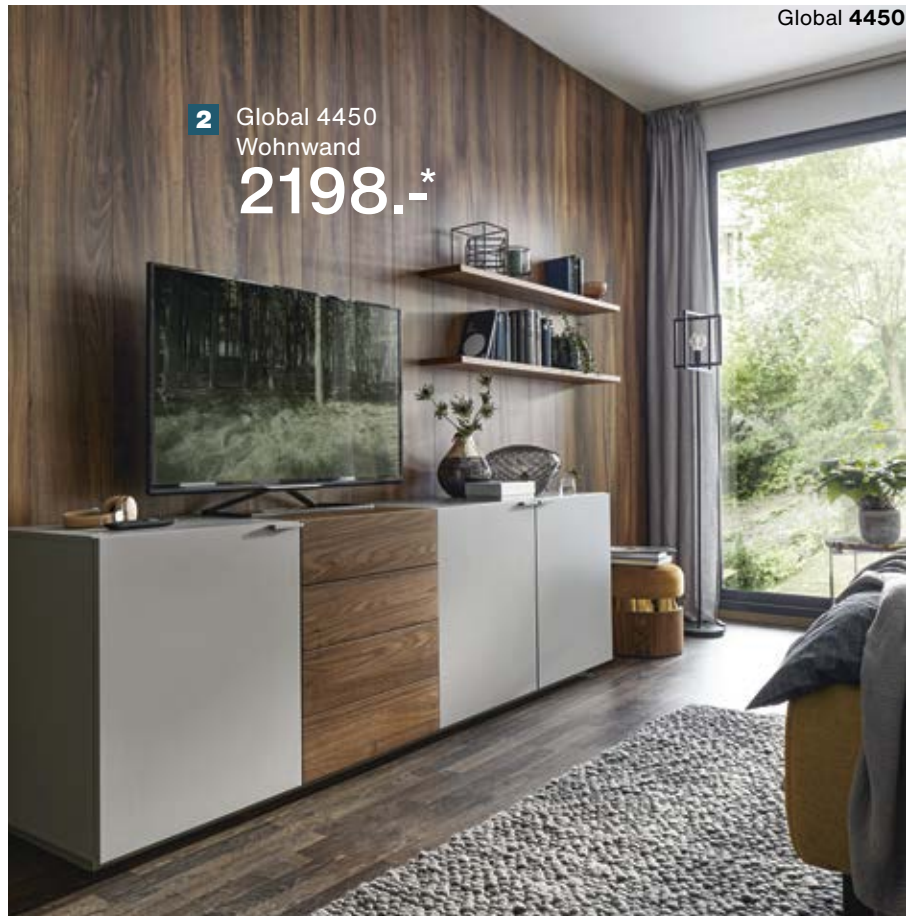

2 Global 4450
Wohnwand
2198.-*

Eine Sache hast Du mit den Jahren gelernt: Die wirklich wichtigen Dinge müssen nicht groß sein. Um schön zu leben, braucht es daher auch nicht viel Platz. Clevere Kombimöbel machen aus Deinem Apartment einen Ort, der Dich arbeiten, wohnen oder schlafen und Deinen Besuch staunen lässt.