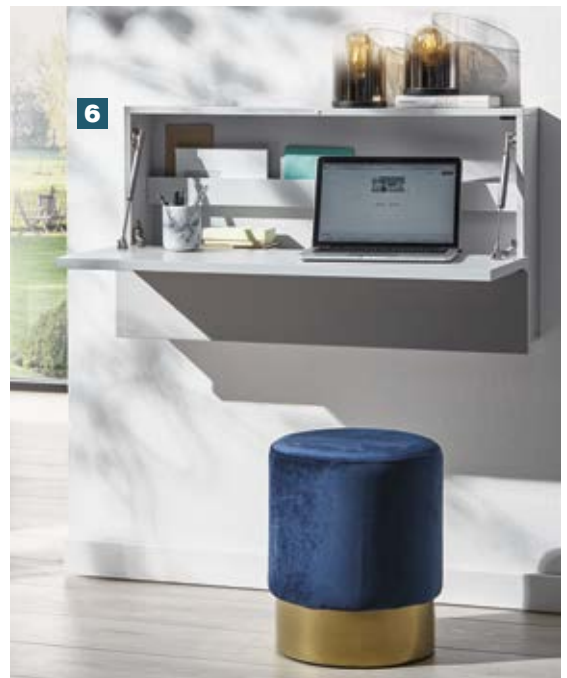

**3** Global Parano Vitrine 1498.-\*

**4** Global Parano Sideboard 1698.-\*

**5** Global Parano Sideboard 1698.-\*

**6**

2

RAL  
GÜTEZEICHEN

M  
Möbel

Made in  
Germany