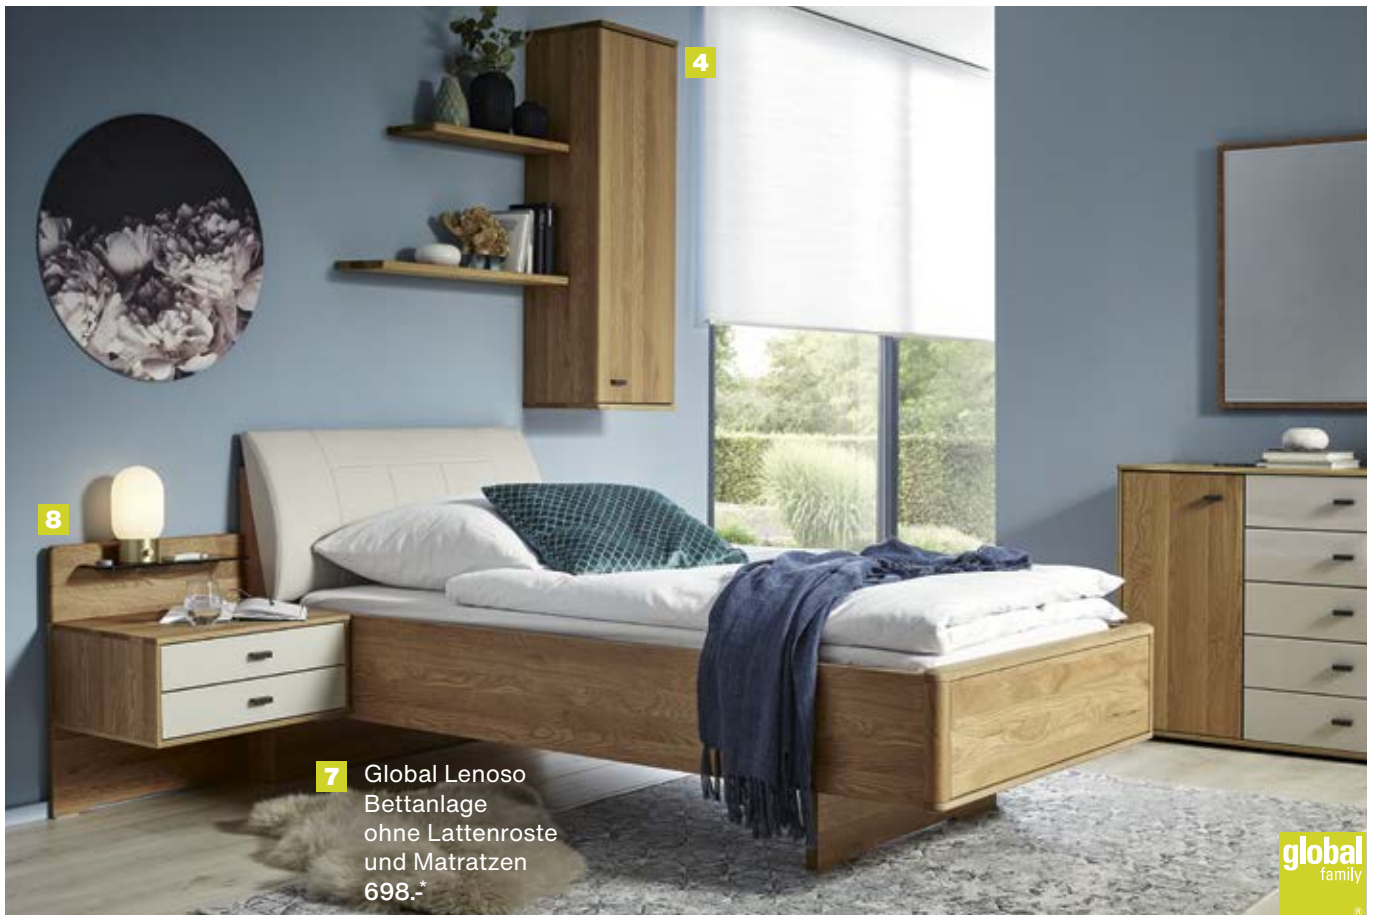

**1** Global  
Lenoso  
Drehtüren-  
schränk  
998.-\*

**4**

**3**

**2** Global Lenoso  
Bettanlage  
ohne Lattenroste  
und Matratzen  
998.-\*

Global Lenoso ist die Komplettlösung für Dein Schlafzimmer. Gemütlichkeit im Zusammenspiel mit praktischer Ausstattung und schönem Design. Durchdachte Schränke bieten Dir üppigen Stauraum. Die schlichten Betten versprechen einen guten Schlaf. Gestalte Dein Zimmer mit Global Lenoso.