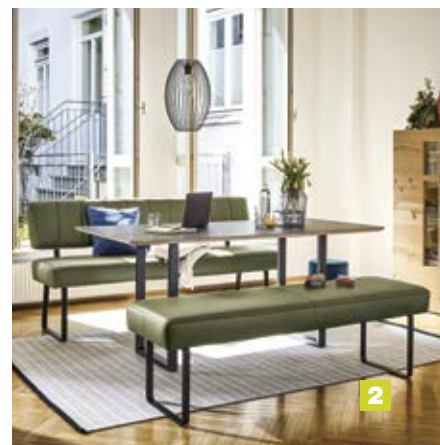

2

Aus dem Esszimmerprogramm **Global Carmelo** in Longlife Leder Bronco zypresse: **1** **Polsterbank**, Rücken mit Pfeifensteppung, Flachstahlkufen in schwarz, BHT ca. 203x89x65 cm, **1298.-***, **2** **Hockerbank**, Flachstahlkufen in schwarz, BHT ca. 183x50x50 cm, **798.-***, **3** **Kufen-Stuhl**, Rundrohrkufe Metall schwarz Struktur, BHT ca. 47x93x60 cm, je **429.-*** Aus dem Tischprogramm **Global 3150**: **4** **Esstisch**, Oberfläche Fenix auf Multiplexplatte, Farbe Piomba Doha mit Tischplatte Schweizer Kante gerundet, Gestell U-Profil pulverbeschichtet schwarz, BHT ca. 200x75x100 cm, **1698.-***

global
family