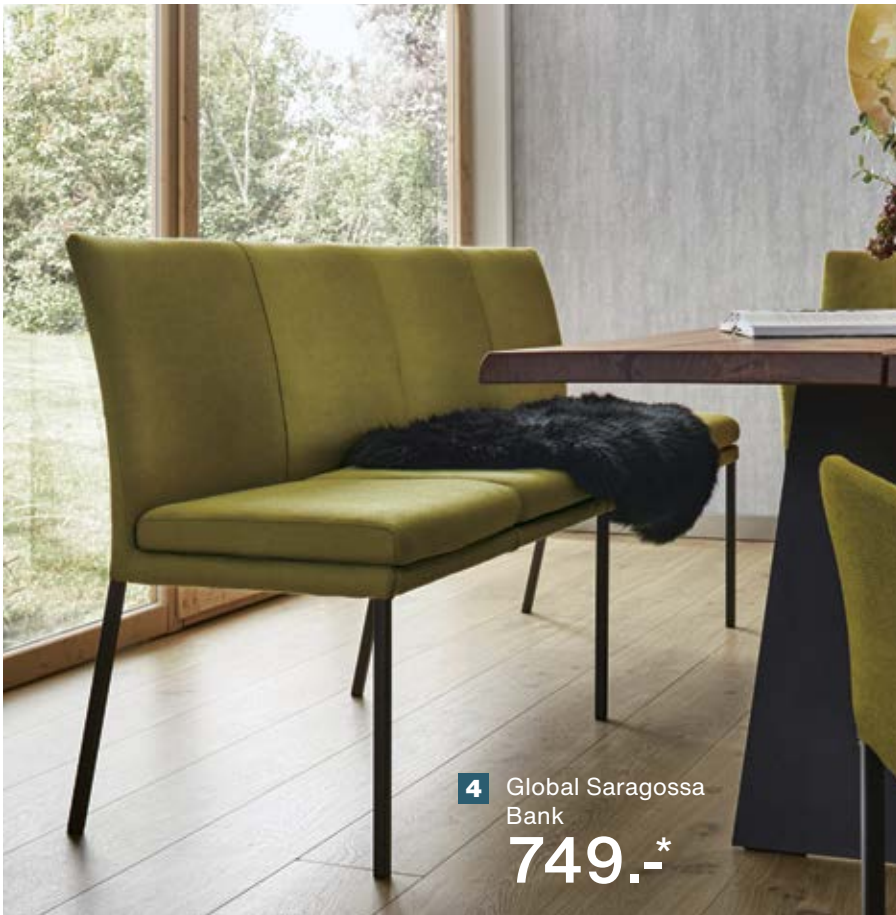

Auch unter der
Platte interessant: die
Design-Metallwange.

4 Global Saragossa
Bank
749.-*