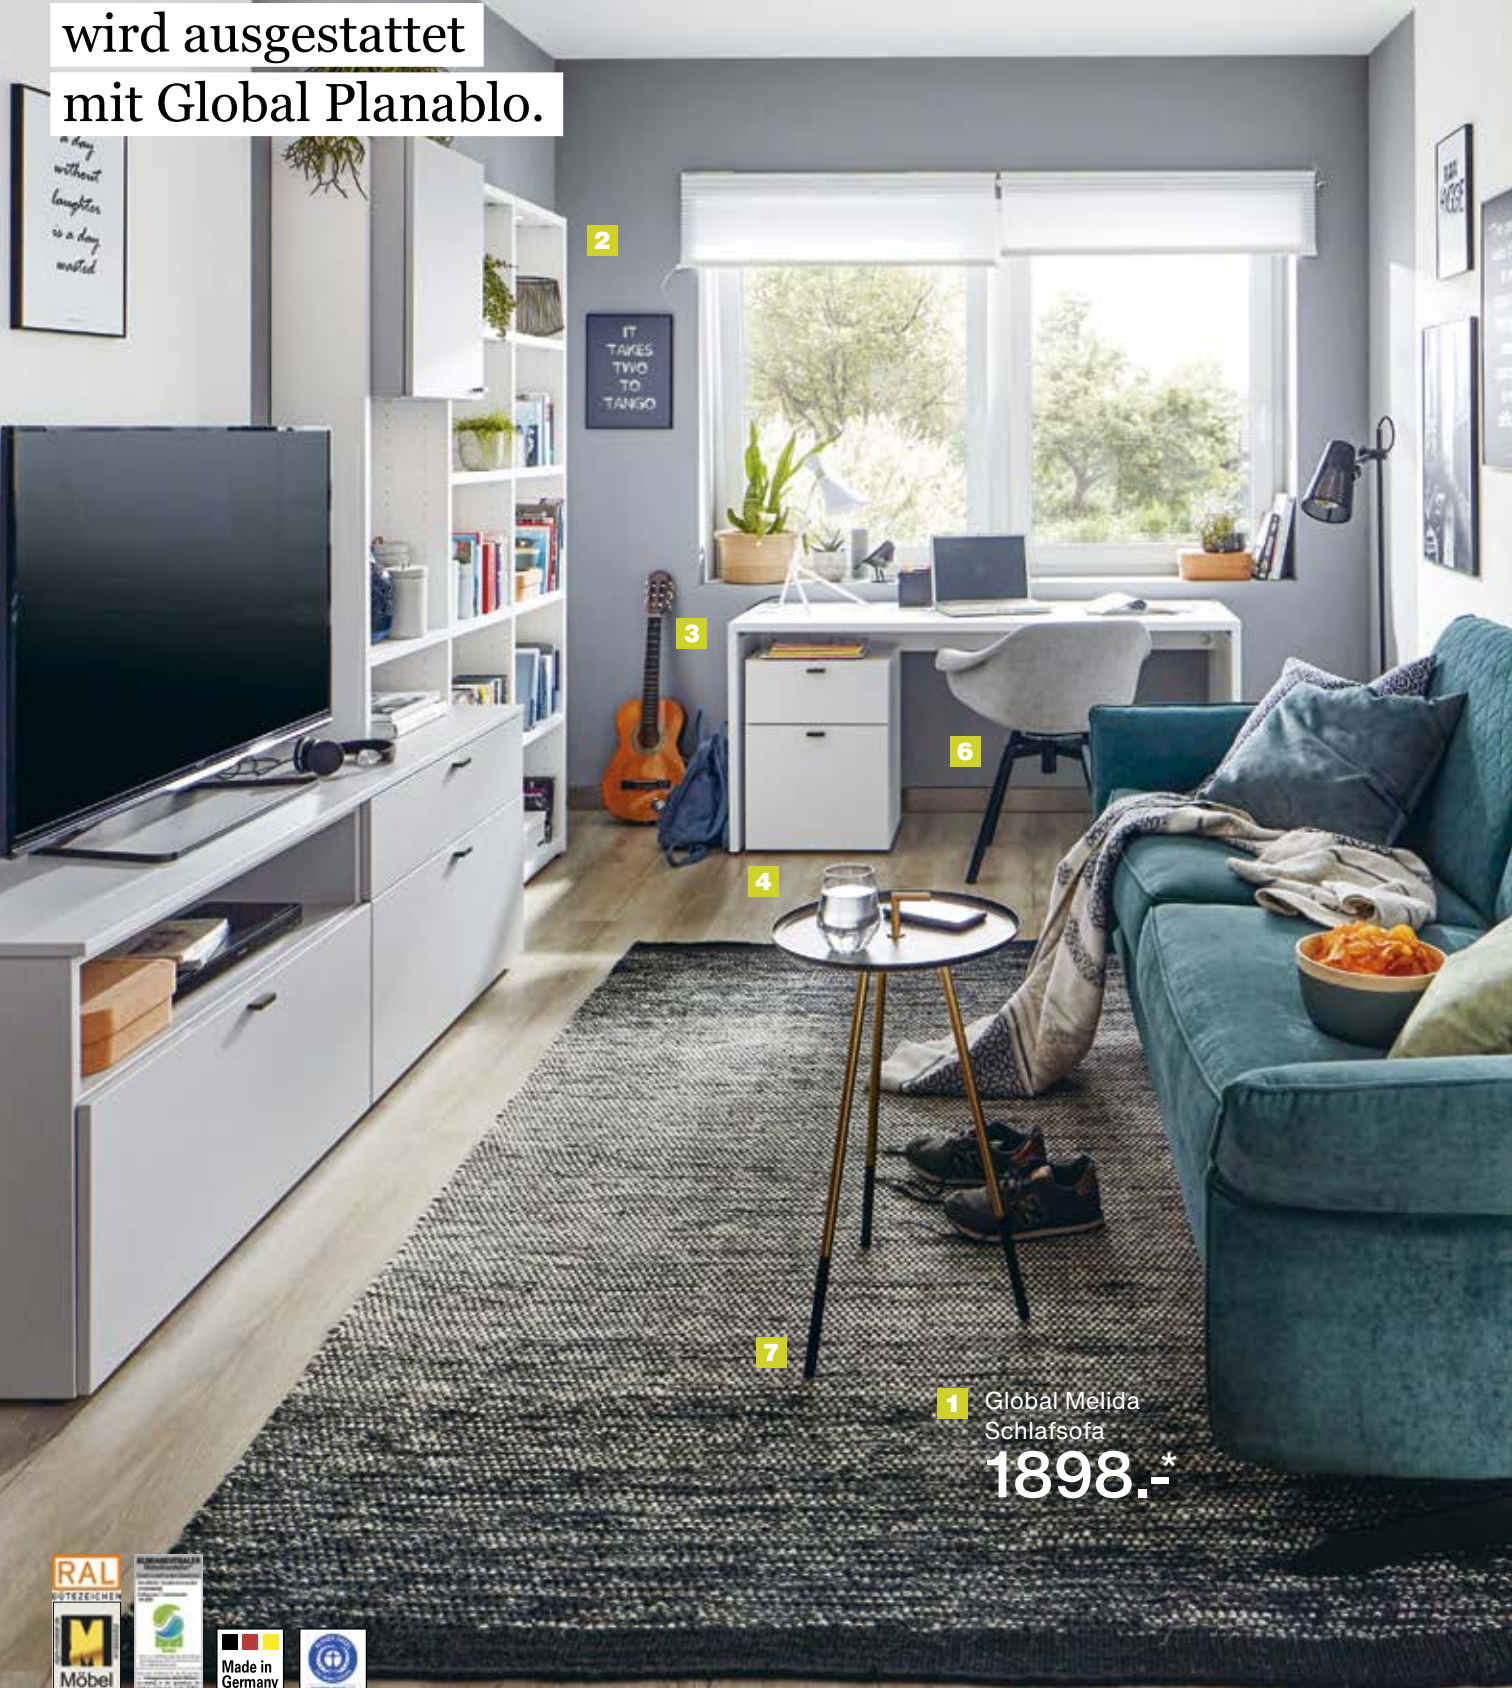

Wie läuft's, ich bin Global Planablo. ↘

Die Jugend von heute
wird ausgestattet
mit Global Planablo.

2

3

6

4

7

1 Global Melida
Schlafsofa

1898,-*

RAL
ZERTIFIZIERT

GREEN
CREDENTIAL

Made in
Germany