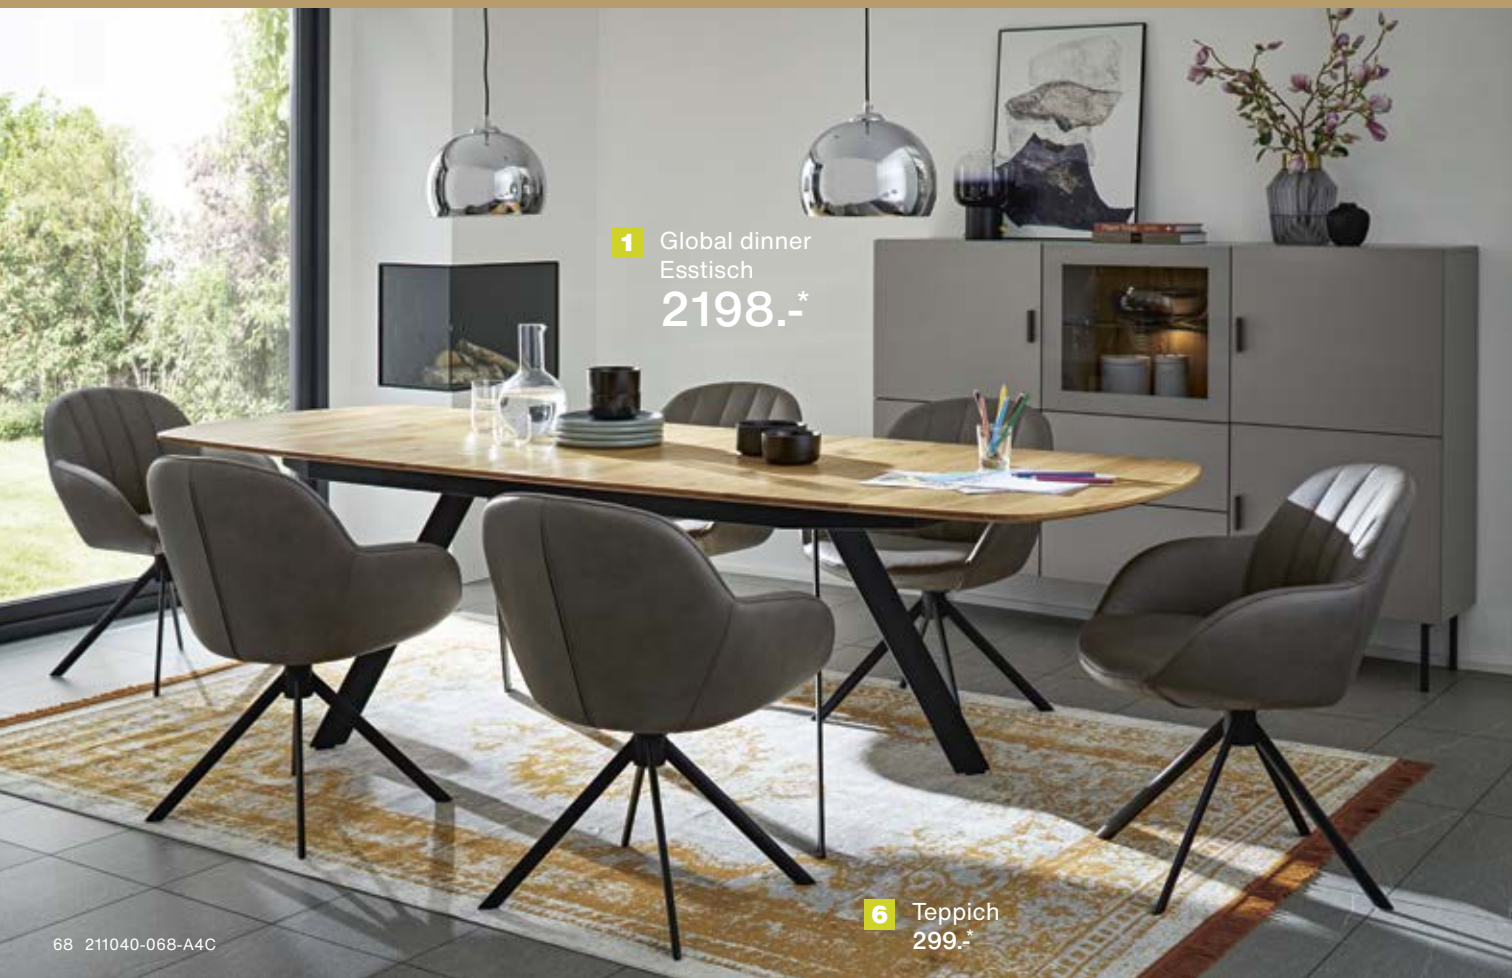

Global dinner macht einfach alles: eine Mahlzeit zum Lieblingsessen und einen Abend mit Deinen Freunden zum Highlight.

Aus dem Speisezimmerprogramm **Global dinner**: **1 Esstisch 8943**, Platte organisch in Charakter-Eiche massiv, Faserverlauf quer, inkl. innenliegende Klappeinlage ca. 60 cm, Gestell Eisen schwarz, BHT ca. 180(240)x76x100 cm, **2198.-***, **2 Schalensessel 4742** um 180 Grad drehbar mit Rückholfunktion, Leder Arcade smoke, Steppung im Rücken, Metallgestell schwarz lackiert, BHT ca. 60x83x64 cm, **je 498.-***, **3 Schalensessel 4772**, Leder Arcade moosgrün, Steppung im Rücken, Gestell Eisen schwarz, BHT ca. 60x83x64 cm, **449.-***, **4 Schalensessel 4772**, Leder Arcade curcuma, Steppung im Rücken, Metallgestell schwarz lackiert, BHT ca. 60x83x64 cm, **449.-***, **5 Schalensessel 4772**, in Stoff Messina grau, 100% Polyester, Steppung im Rücken, Gestell Wildeiche massiv geölt, BHT ca. 60x83x64 cm, **329.-***, **6 Teppich**, Oberseite: 66% Rayon, 25% Baumwolle, 9% Polyester, Farbe: gelb, Rückseite: rutschfeste Larex-Beschichtung, BL ca. 170x240 cm, Florhöhe: ca. 5,5 mm, mit Fransen, für Fußbodenheizung geeignet, **299.-***

1 Global dinner
Esstisch
2198.-*

6 Teppich
299.-*