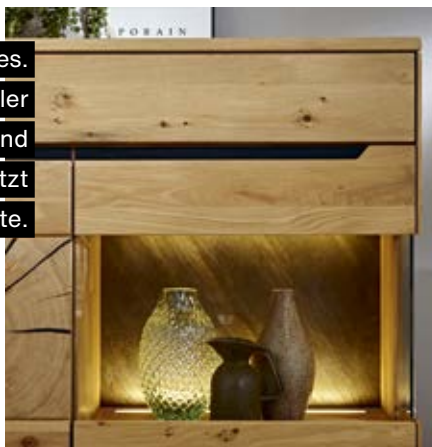

1 Global Amora  
Wohnwand in  
Wildeiche massiv  
**3998.-\***

Raum für Schönes.  
Die Vitrine mit optionaler  
Schieferrückwand und  
LED-Beleuchtung setzt  
stimmungsvolle Akzente.

Du hast entdeckt, wie gut sich  
Zeit in der Natur anfühlt. An  
einem Sommerabend spazie-  
ren zu gehen, dort, am Wald-  
rand. Da gibt es diese Bank bei  
der Eiche, von der Du immer  
den Blick auf die Stadt hast.  
Und jetzt hast Du den Blick  
auf die Wildeiche zuhause.  
Entspannt genauso.