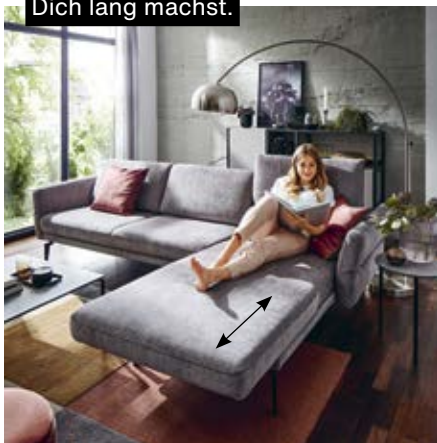

Auf Wunsch auch als  
 Variante mit elektrisch  
 verstellbarem Longchair  
 und manueller Sitztiefen-  
 verstellung. Macht sich  
 für Dich lang, bevor Du  
 Dich lang machst.

Aus dem Polsterprogramm **Global Estrela**:  
**Polsterecke**, Stoff Togo, 100% Polyester,  
 Metallfüße matt schwarz, inkl. hochstellbarer  
 Rückenlehnen, Armteile stufenlos klappbar,  
 bestehend aus: 2,5-Sitzer mit Armteil links,  
 Longchair mit Armteil rechts, BHT ca.  
 268x79x166 cm, **2498.-\***, **Polsterecke** wie  
 beschrieben als Variante mit **elektrischer  
 Relaxfunktion im Longchair und manueller  
 Sitztiefenverstellung im 2,5-Sitzer**, **3298.-\***