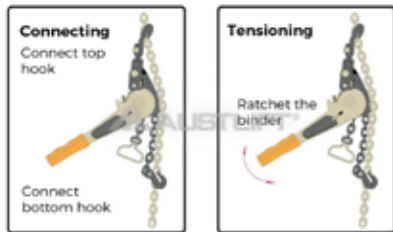

Combination Winch Bar
42313-12

Maxibinder (Ausbinder V3)
202705