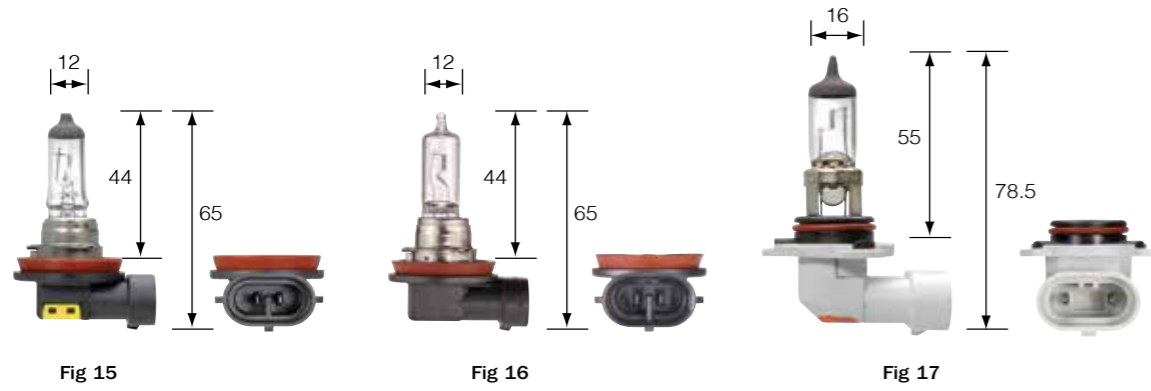

H8/H9/H10 HALOGEN GLOBES

BOXED PART NO.	BLISTERED PART NO.	VOLT	WATTS	BASE/TYPE	ADR 51/ECE 37	FIG NO.
48076	48076BL	12V	35W	PGJ19-1	H8	15
48077	48077BL	12V	65W	PGJ19-5	H9	16
48095	48095BL	12V	42W	PY20d	H10	17