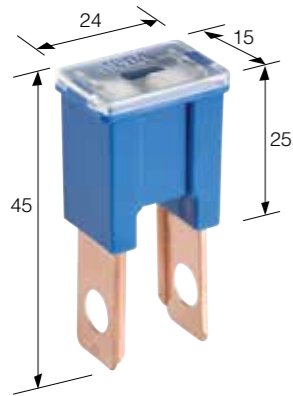

MALE FUSIBLE LINKS - PLUG IN

Fig 13

PART NO.	QUANTITY PER PACK	AMPS	TYPE	FIG NO.
53130 53130BL	10 Blister (1)	30	Male Fuse Plug	13
53140 53140BL	10 Blister (1)	40		
53150 53150BL	10 Blister (1)	50		
53160 53160BL	10 Blister (1)	60		
53170 53170BL	10 Blister (1)	70		
53180 53180BL	10 Blister (1)	80		
53190 53190BL	10 Blister (1)	100		
53192 53192BL	10 Blister (1)	120		