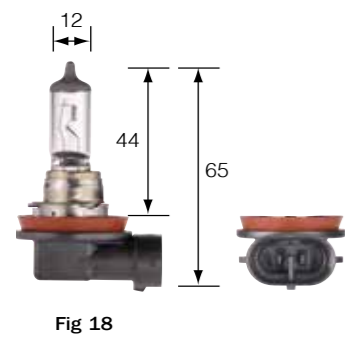

H11 HALOGEN GLOBES

BOXED PART NO.	BLISTERED PART NO.	VOLT	WATTS	BASE/TYPE	ADR 51/ECE 37	FIG NO.
48078	48078BL	12V	55W	PGJ19-2	H11	18
48079	48079BL	12V	55W	PGJ19-2 <i>Everlife</i>		
48080	-	24V	70W	PGJ19-2		

H11 PERFORMANCE GLOBES

UPGRADE PACK (2)	BLISTERED PART NO.	VOLT	WATTS	BASE/TYPE	ADR 51/ECE 37	FIG NO.
48079BL2**	48079BL	12V	55W	PGJ19-2 <i>EVERLIFE</i>	H11	18
48548BL2*	48548BL	12V	55W	PGJ19-2 <i>PLATINUM PLUS 130</i>		
48538BL2*	48538BL	12V	55W	PGJ19-2 <i>BLUE PLUS 110</i>		
48478BL2*	48478BL	12V	55W	PGJ19-2 <i>INTENSE PLUS 30</i>		
48528BL2*	48528BL	12V	55W	PGJ19-2 <i>SAPPHIRE PLUS 50</i>		
48740BL2	48740BL	24V	70W	PGJ19-2 <i>24V PLUS 100 Long Life</i>