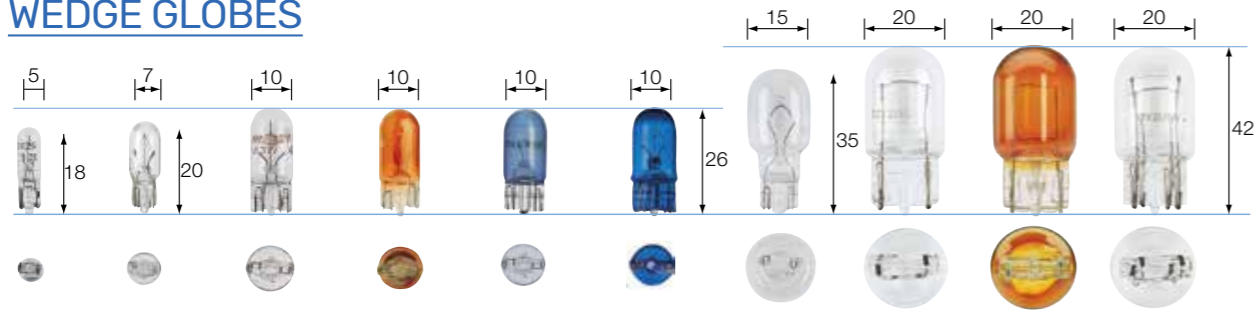

SYDNEY (02) 9769 1166

BRISBANE (07) 5540 7530

WEDGE GLOBES

Fig 26 Fig 27 Fig 28 Fig 29 Fig 30 Fig 31 Fig 32 Fig 33 Fig 34 Fig 35

BOXED PART NO. (10)	BLISTERED PART NO.	VOLT	WATTS/CP/ COLOUR	BASE/TYPE	ADR 51 ECE 37	FIG NO.	L.E.D UPGRADE SEE PG. 175
47286	47286BL (2)	12V	1.2W		W1,2W		
47289	-	12V	2.3W	W2 x 4.6d T-5mm	W2,3W	26	
47508	-	24V	1.2W		W1,2W		
47287	47287BL (2)	12V	1.7W	T-6.5mm	-	27	
47504	47504BL (2)	12V	3W		W3W		
47501	47501BL (2)	12V	5W		W5W		✓
17177 <i>Premium</i>	17177BL (1) <i>Premium</i>	12V	5W	W2.1 x 9.5d T-10mm	W5W	28	✓
47505	-	24V	3W		W3W		
47502	47502BL (2)	24V	5W		W5W		✓
17197 <i>Premium</i>	17197BL (1) <i>Premium</i>	24V	5W		W5W		✓
47510	47510BL (2)		5W Amber	W2.1 x 9.5d T-10mm	WY5W	29	
	17189BL (1) <i>Arctic Blue</i>	12V	5W	W2.1x9.5d T-10mm	W5W	30	
	17189BL2 (2)						
	17190BL (1) <i>Ultra Blue</i>	12V	5W	W2.1x9.5d T-10mm	W5W	31	
	17190BL2 (2)						
47525	-	12V	12CP (9W)		-	32	
47526	47526BL (2)	12V	21CP (16W)	W2 x 15d T-15mm	-		✓
47530	47530BL (2)	12V			W21W		✓
17440 <i>Premium</i>	17440BL (1) <i>Premium</i>	12V	21W	W3 x 16d T-20mm	W21W	33	✓
47532	47532BL (2)	12V	21W Amber	W3 x 16d T-20mm	WY21W	34	
47534	47534BL (2)	12V					✓
17443 <i>Premium</i>	17443BL (1) <i>Premium</i>	12V	21/5W	W3 x 16q T-20mm	W21/5W	35	✓