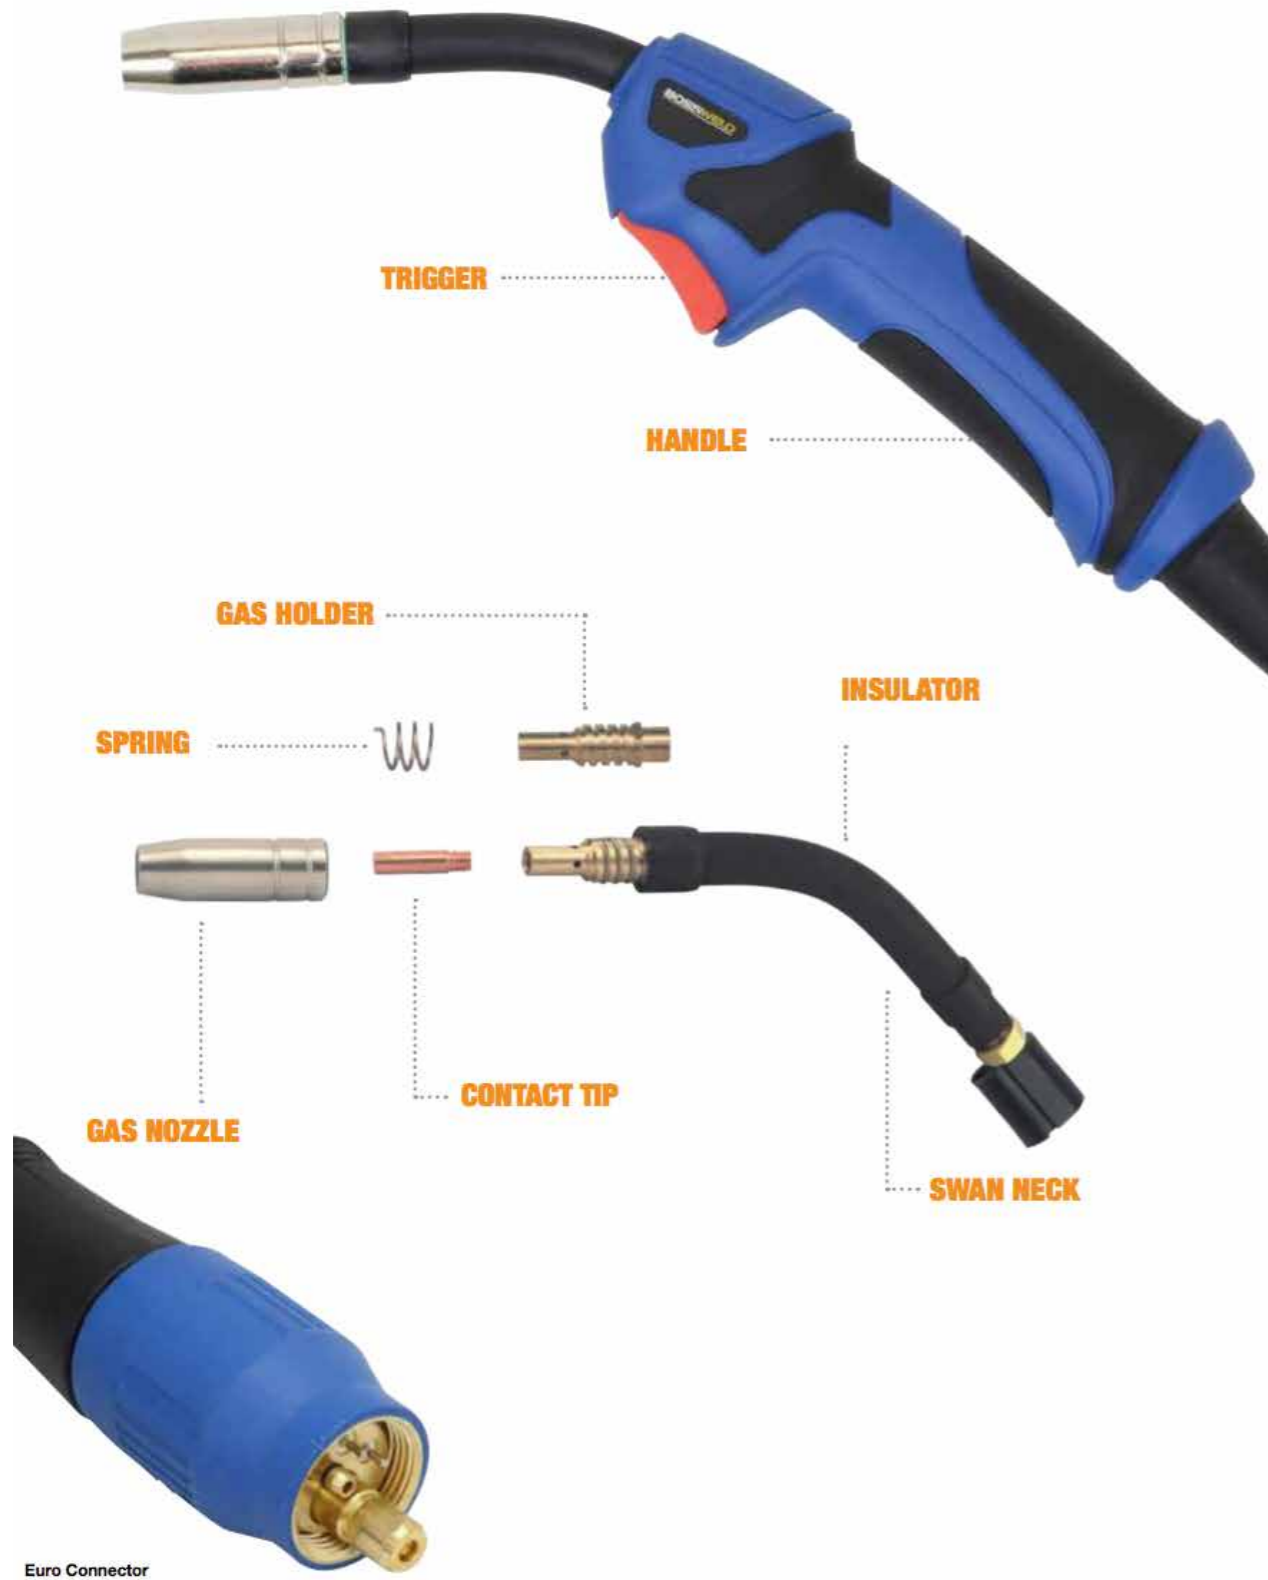

PART NO.	DESCRIPTION
92.ER.15.3	BZ Style 15 MIG Torch 3m
92.ER.15.4	BZ Style 15 MIG Torch 4m
92.ER.15.5	BZ Style 15 MIG Torch 5m

Euro Connector

WELDING GAS SELECTION CHART GUIDE

M

MIG

MIG WELDING

ARGON

Ar-CO₂-O₂