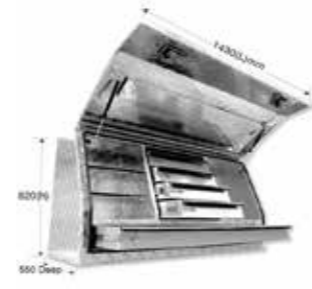

1430(L) x 550(W) x 820(H)mm
29353