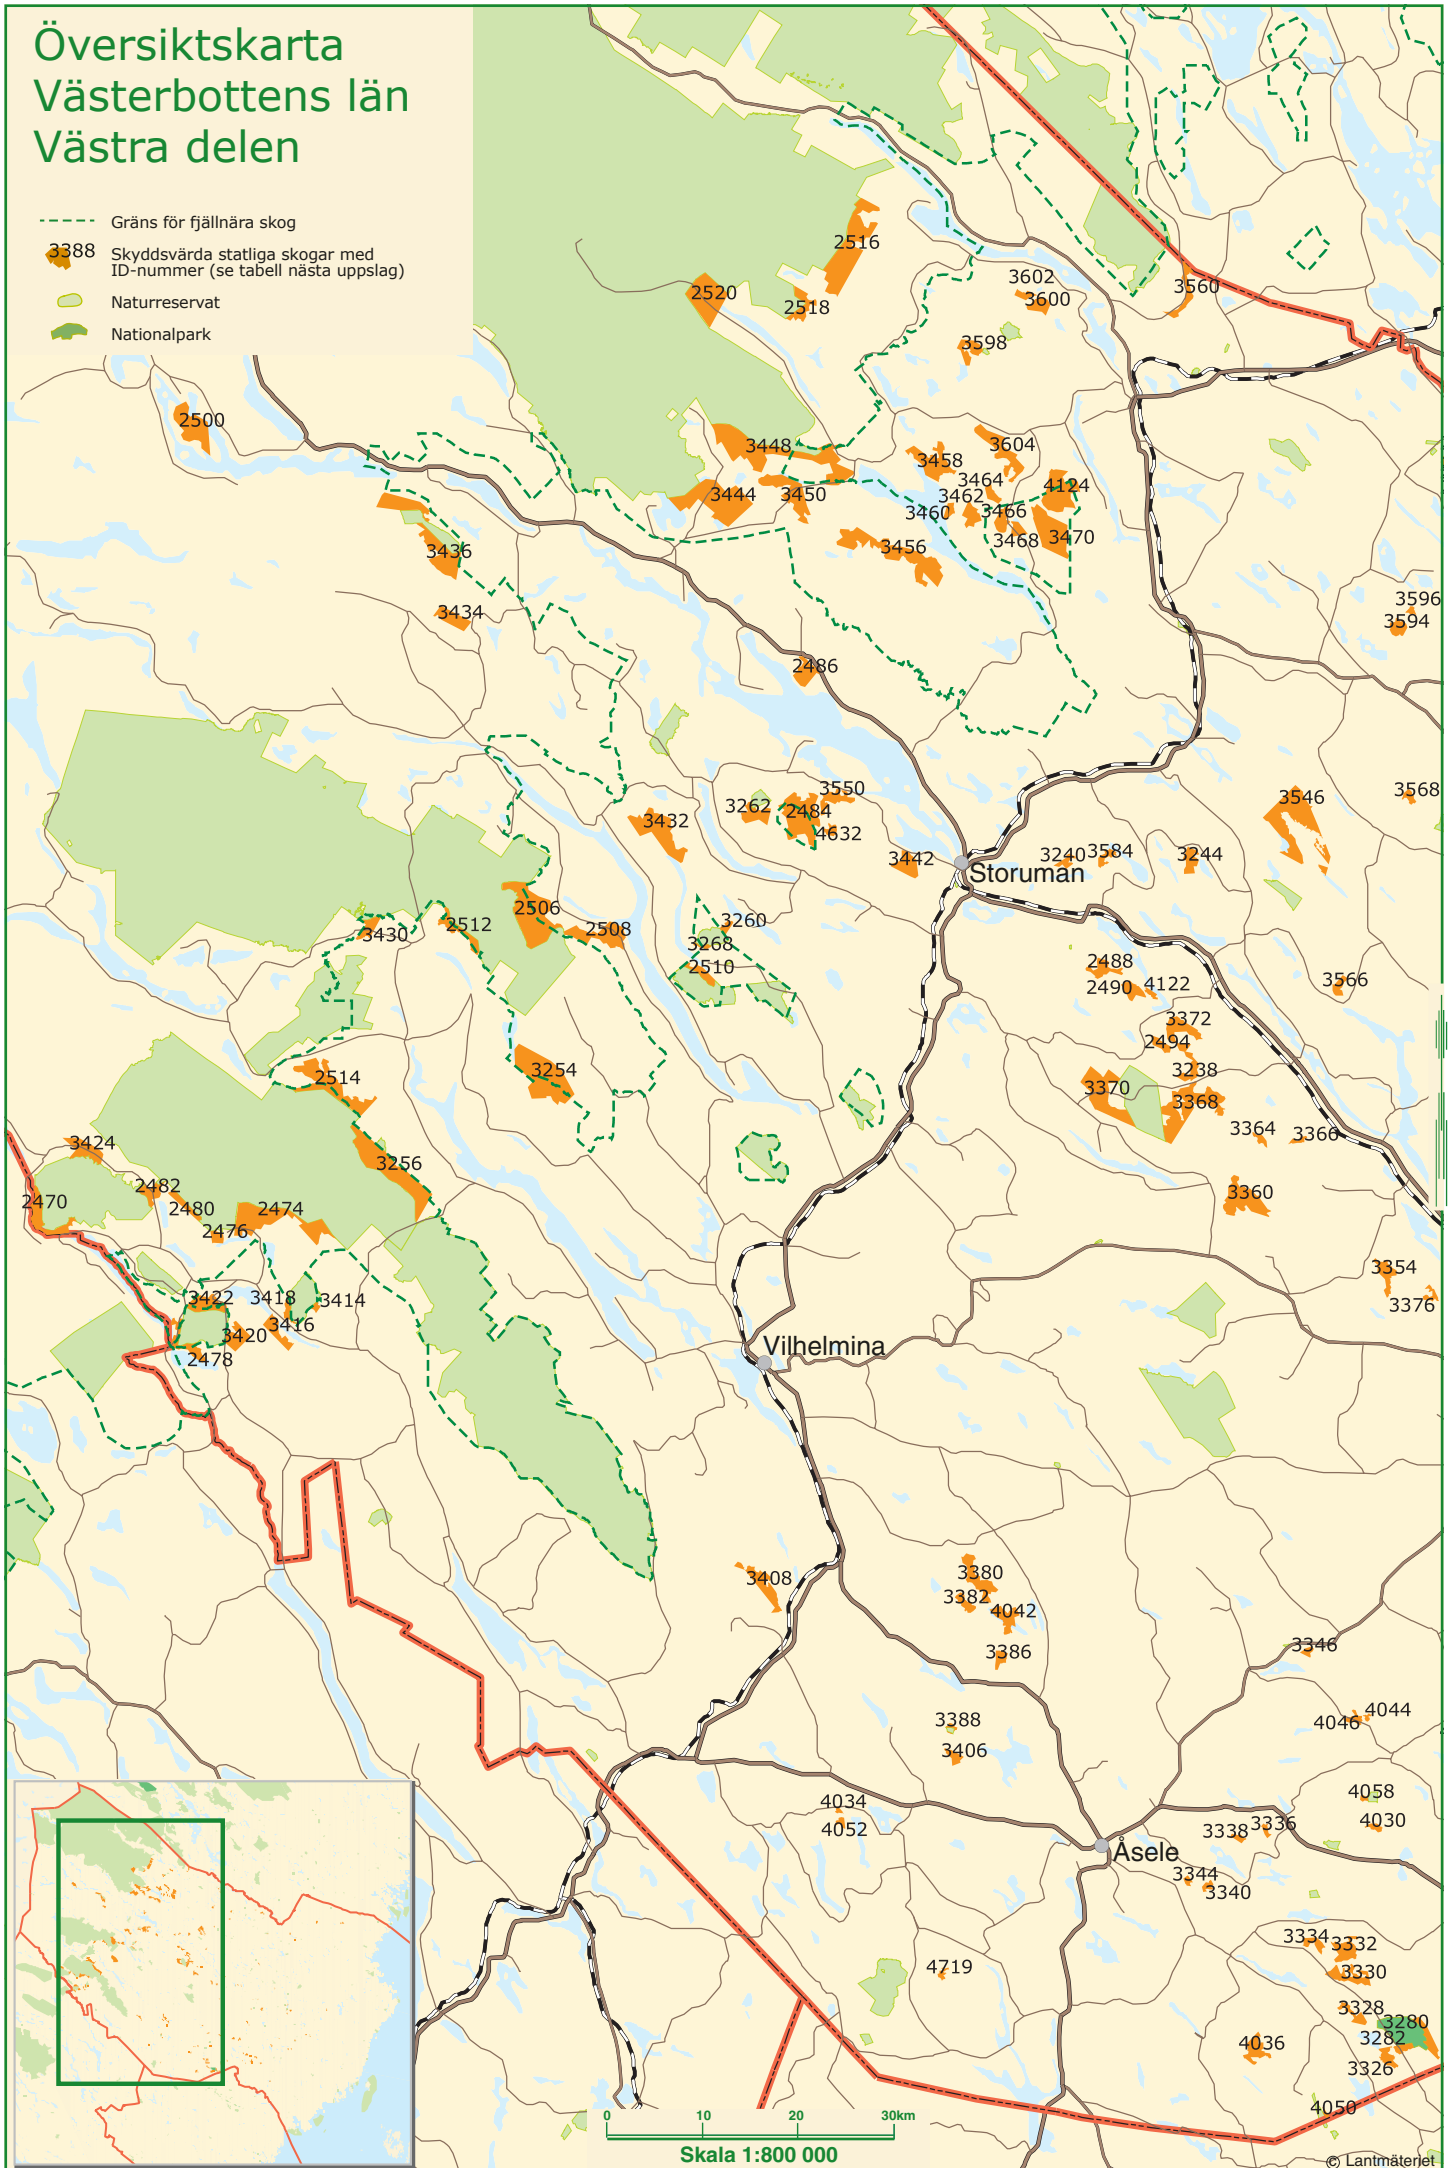

Översiktskarta Västerbottens län Västra delen

- Gräns för fjällnära skog
- 3388 Skyddsvärda statliga skogar med ID-nummer (se tabell nästa uppslag)
- Naturreservat
- Nationalpark

Skala 1:800 000

Översiktskarta Västerbottens län Östra delen