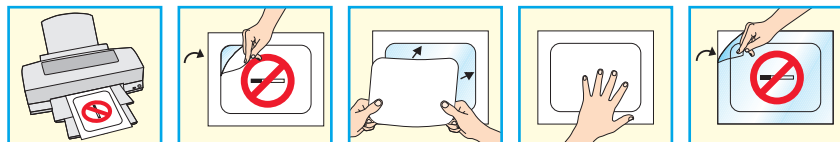

étiquettes à adhésif extra-fort et opaques

super sticky and opaque labels
etiketten met extra sterke kleefstof en
opaak etiketten

100 feuilles - étiquettes avec adhésif extra-fort

format mm	réf.	coins	nb. étiqu./boîte
105 x 37	11783	droits	1 600
105 x 74	11784	droits	800
105 x 148	11785	droits	400
210 x 148	11786	droits	200
210 x 297	11787	droits	100