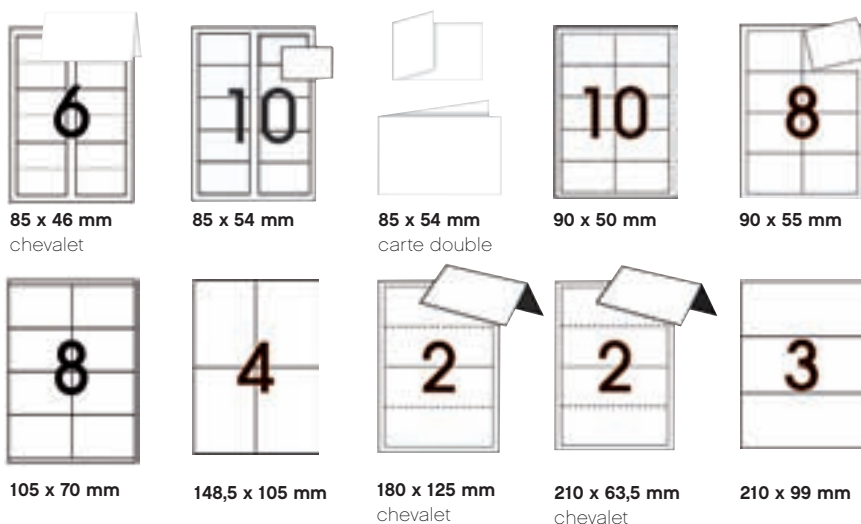

MicroLine Technologie

MicroLine Technology
MicroLine Technologie

cartes de visite blanches à microperforation ultrafine

format mm	description	réf.	grammage g/m²	inkjet	laser	copier	cartes / pochette	UV	SR
85 x 46	coins droits - chevalet	OCB 3713	200	●	●	●	132	1	30
85 x 54	coins droits	SCW 2010	185	●	●	●	180	1	30
85 x 54	coins droits	OCB 3322	185	●	●	●	250	1	30
85 x 54	coins droits	DPW 322	185	●	●	●	500	1	10
85 x 54	coins droits	SCW 2090	200	●	●	●	150	1	30
85 x 54	coins droits	OCB 3327	200	●	●	●	220	1	30
85 x 54	coins droits	DAW 327	200	●	●	●	500	1	10
85 x 54	coins droits - mat	SCW 2093	200	●			64	1	30
85 x 54	coins droits - double	OCB 3328	200	●	●	●	110	1	30
85 x 54	coins droits - brillant	OCI 4723	230	●			48	1	30
85 x 54	coins droits	SCW 6260	250	●	●	●	120	1	30
85 x 54	coins droits	OCB 3260	250	●	●	●	180	1	30
85 x 54	coins droits	DPW 260	250	●	●	●	500	1	10
85 x 54	coins droits	OCB 3261	285	●	●	●	150	1	30
85 x 54	coins droits - brillant	OCI 4864	300	●			40	1	30
90 x 50	coins droits	119480	200	●	●	●	100	1	10
90 x 50,8	coins droits	100976	200	●	●	●	500	1	10
90 x 55	coins droits - convention	2794	200	●	●	●	80	1	55
105 x 70	coins droits	OCB 4714	185	●	●	●	200	1	30
148,5 x 105	coins droits	SCW 6325	185	●	●	●	72	1	30
148,5 x 105	coins droits	OCB 3325	200	●	●	●	100	1	30
180 x 125	coins droits - chevalet	2797	200	●	●	●	20	1	55
210 x 63,5	coins droits - chevalet	OCB 5107*	200	●	●	●	44	1	30
210 x 99	coins droits	OCB 3323	185	●	●	●	75	1	30

*Jusqu'à épuisement de stock / While stocks last.

UV : Unité de vente   SR : Suremballage