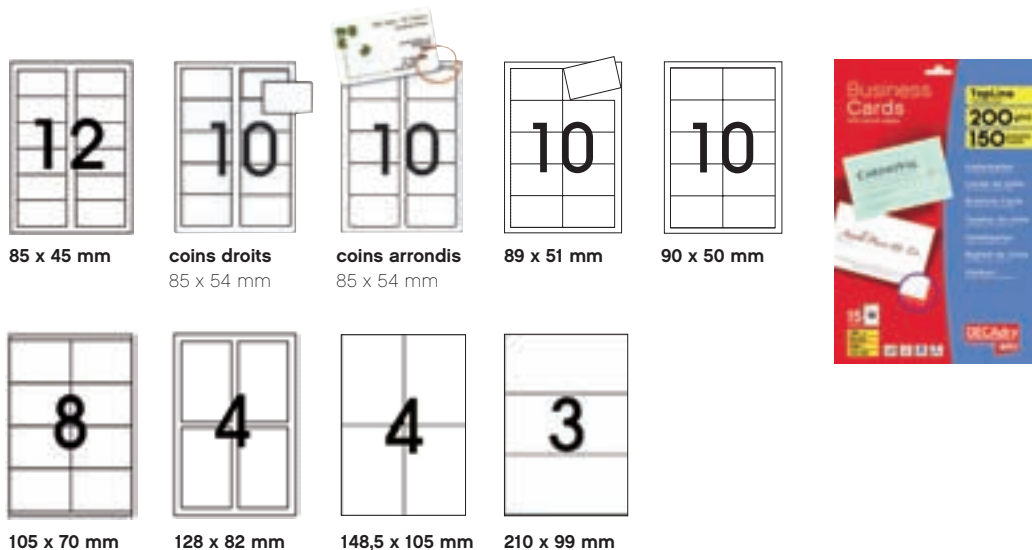

cartes de visite blanches à bords lisses (Topline)

format mm	description	réf.	grammage g/m²	inkjet	laser	copier	cartes / pochette	UV	SR
85 x 45	coins droits	OCC 3711	200	●	●	●	180	1	30
85 x 54	coins droits	OCC 3342	200	●	●	●	150	1	30
85 x 54	coins droits	DCC 342	200	●	●	●	500	1	10
85 x 54	coins arrondis	OCC 3343	200	●	●	●	150	1	30
85 x 54	coins arrondis	DCC 343	200	●	●	●	500	1	10
85 x 54	coins droits	OCC 3400	200	●	●	●	120	1	30
85 x 54	coins droits - photo brillante	OCC 3264	215	●			100	1	30
85 x 54	coins droits - carte toilée	OCC 3263	240	●	●	●	120	1	30
85 x 54	coins droits	OCC 3262	245	●	●	●	100	1	30
89 x 51	first class	119473	185	●	●		100	1	10
89 x 51	first class	119471	250	●	●		100	1	10
90 x 50	colle sèche	119488	160	●	●	●	150	1	10
105 x 70	coins droits	OCC 3349	200	●	●	●	120	1	30
128 x 82	coins droits	OCC 4939	200	●	●	●	60	1	30
148,5 x 105	coins droits	OCC 3348	200	●	●	●	60	1	30
210 x 99	coins droits	OCC 3347	200	●	●	●	45	1	30