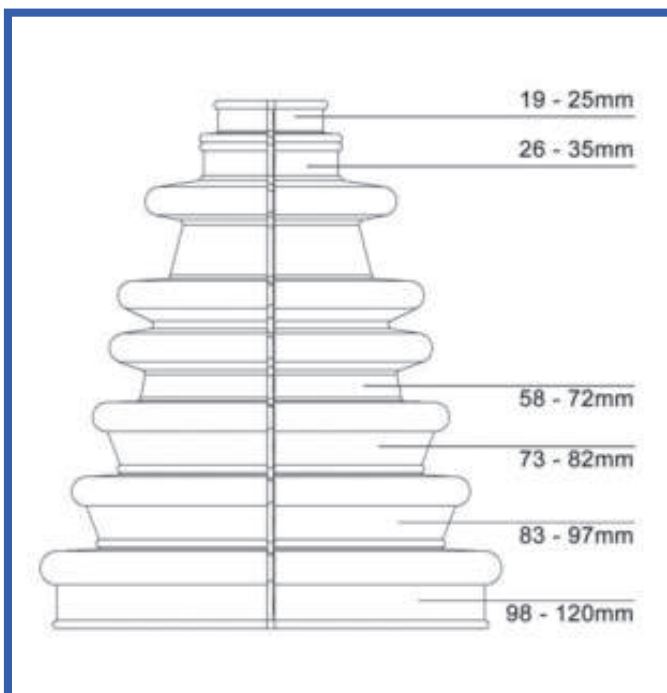

Manžetna **TS1CVS18** je dizajnirana za ugradnju na homokinetičke i unutrašnje zglobove bez rastavljanja t.j. skidanja točka, glavčine i poluosovine.

Može se montirati na automobile, kombije, 4 x 4 i kvadrove.

Montiranje se vrši tako što se manžetna prebaci preko poluosovine i zalepi lepkom .

GARANCIJA 2 GODINE.

U setu se nalazi: manžetna, šelne, mast, lepak, rukavice i uputstvo.

Manžetna je otporna na: ulja, masti, abrazive, ekstremne temperature, kišu, ozon, udarce.