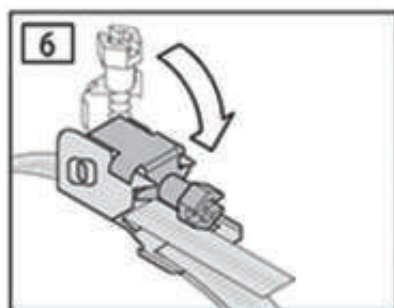

SET SADRŽI:

ŠELNA U
TRACI 30m

OSIGURAČI
SA
ŠRAFOM
ZA
MONTIRANJE
ŠELNI
50 kom