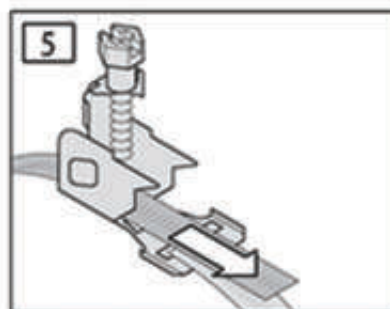

SET SADRŽI:

ŠELNA U
TRACI 30m

OSIGURAČI
SA
ŠRAFOM
ZA
MONTIRANJE
ŠELNI
50 kom