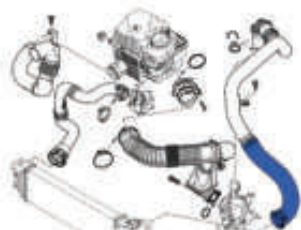

7324

8200730589,
4421018,
93168789,
8200730576/A

Renault Master II 2.3 DCI intercooler turbo hose

TOP SPIDER
BEST RUBBER PARTS

7457

8200760281

RENAULT MEGANE 3, FLUENCE 1.5 DCI 85, 105 HP intercooler turbo hose