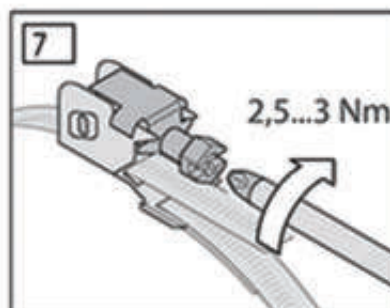

SET SADRŽI:

ŠELNA U
TRACI 30m

OSIGURAČI
SA
ŠRAFOM
ZA
MONTIRANJE
ŠELNI
50 kom