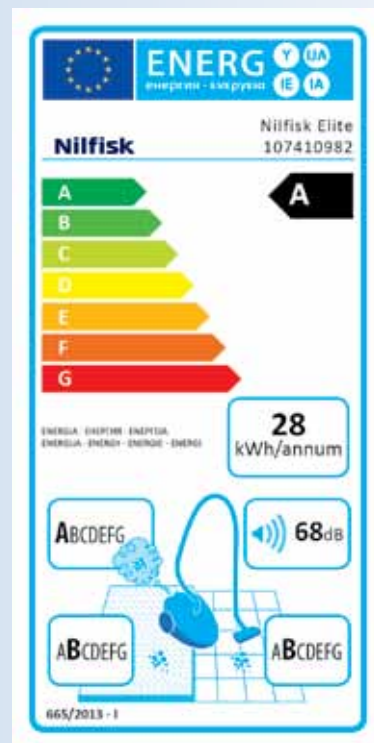

Veškeré informace a fotografie obsažené v tomto katalogu mají pouze informativní charakter a na jejich základě nelze uplatňovat žádné nároky.