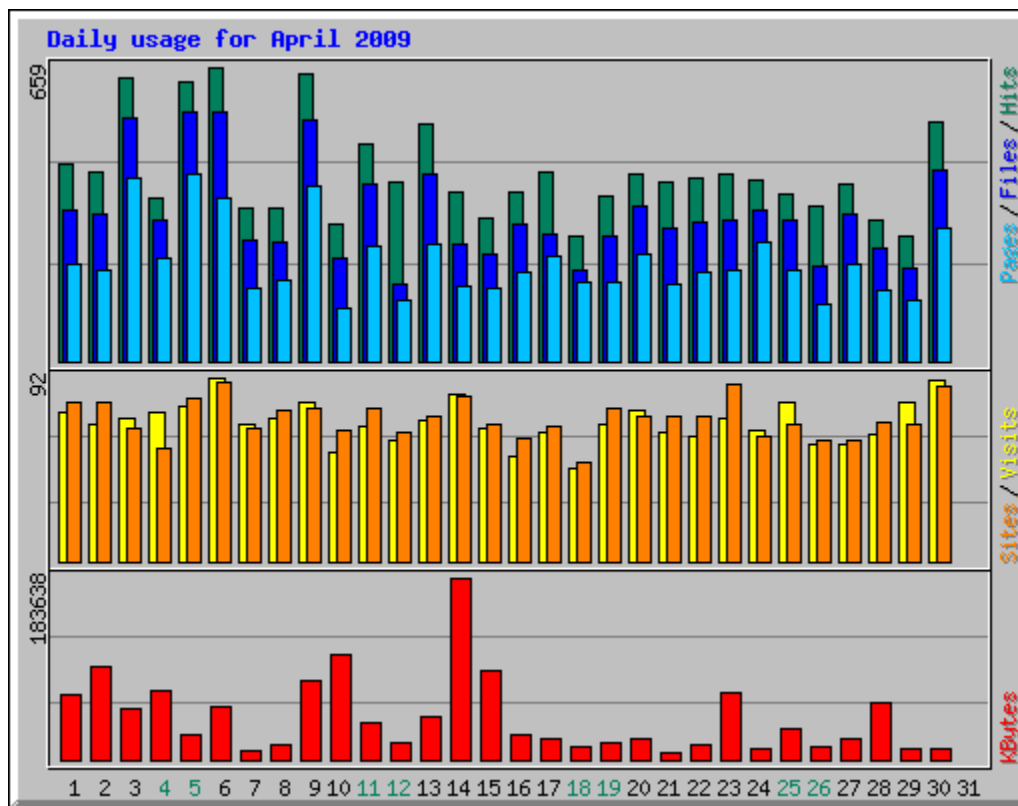

# Usage Statistics for northshorechoral.com

Summary Period: April 2009

Generated 01-May-2009 15:59 CDT

[\[Daily Statistics\]](#) [\[Hourly Statistics\]](#) [\[URLs\]](#) [\[Entry\]](#) [\[Exit\]](#) [\[Sites\]](#) [\[Referrers\]](#) [\[Search\]](#) [\[Agents\]](#) [\[Countries\]](#)

Monthly Statistics for April 2009		
Total Hits	12648	
Total Files	9880	
Total Pages	6706	
Total Visits	2071	
Total KBytes	1284367	
Total Unique Sites	1424	
Total Unique URLs	556	
Total Unique Referrers	491	
Total Unique User Agents	403	
	Avg	Max
Hits per Hour	17	268
Hits per Day	421	659
Files per Day	329	559
Pages per Day	223	420
Visits per Day	69	92
KBytes per Day	42812	183638
Hits by Response Code		
Code 200 - OK	9880	
Code 206 - Partial Content	572	
Code 301 - Moved Permanently	3	
Code 304 - Not Modified	1302	
Code 404 - Not Found	891	