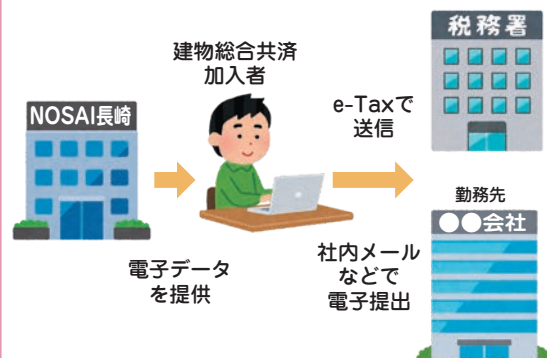

令和4年度から

農機具共済掛金率が変わります

今年で20年目を迎える農機具共済は、制度開始から令和2年度までに7億5,000万円を超える共済金をお支払いしてきました。今までの農機具でも同じ共済掛金率（共済金額1万円当たり50円）でしたが、部品代・修理工賃の上昇、転覆・墜落による支払共済金の増加、また機種によって過去の被害率に大きな差があるため、共済掛金負担の公平性の観点から直近の実績に基づいて見直しを行います。

畜産用農機具と一般用機具、収穫・運搬用機具に分けて掛金率を設定し、令和4年4月1日の引受けから変更します。加入者の皆さまのご理解をよろしくお願いいたします。

農機具共済新共済掛金率

農機具の種類	機種名	掛金率 (対万円)
畜産用農機具	ロールベア、モア、ヘーベア、フォレージハーベスタ、飼料成型機など	140
一般用機具 収穫・運搬用機具	乗用トラクター、自脱型コンバイン、田植機、運搬車、管理機など	70

※例えば、新品価格100万円の乗用トラクターを満額加入する場合の共済掛金は7,000円です。

※共済責任期間の開始日が令和4年4月1日からの契約に適用します。

過去3年間の被害実績

	被害台数	共済掛金 (千円)	支払共済金 (千円)
平成30年度	545	67,080	72,450
令和元年度	641	71,280	86,540
令和2年度	685	76,060	103,650

建物共済

地震保険料の控除証明書が電子化に対応

建物総合共済加入者が所得税等の確定申告または年末調整で地震保険料控除の適用を受ける場合には、従来、NOSA Iから書面により交付を受けた控除証明書を申告書に添付する必要がありました。

NOSA I長崎では、令和3年分から電子データの控除証明書を交付することができるようになりました。電子データの控除証明書の交付を希望される方は、お近くのNOSA Iまでご連絡ください。

控除証明書の電子的交付のイメージ

令和4年4月1日～

現金での掛金納入が原則廃止になります

—納入方法の変更をお願いします—

令和4年4月1日から現金での掛金等納入が廃止になります。現在、現金で掛金等を納入されている方は、納入方法（口座振替または振込）の変更をお願いします。

1. 口座振替の登録のお願い

国の指導により、掛金等の現金納入を廃止します。口座振替の登録をお願いします。

2. コンビニでの払い込みが可能に

やむを得ず口座振替の登録ができない方については、当組合の指定口座への振り込みに加え、コンビニエンスストアでの払い込みが可能になりました。

○コンビニでの払い込みの流れ

組合から加入者（コンビニ払込希望者）に払込票を配布 ⇒ 加入者は払込票を持って支払期限までにコンビニで払い込み

※振込手数料はかかりません。

※NOSA I職員と集金の時間を約束することなく、ご自身のご都合に合わせてお支払いできます。