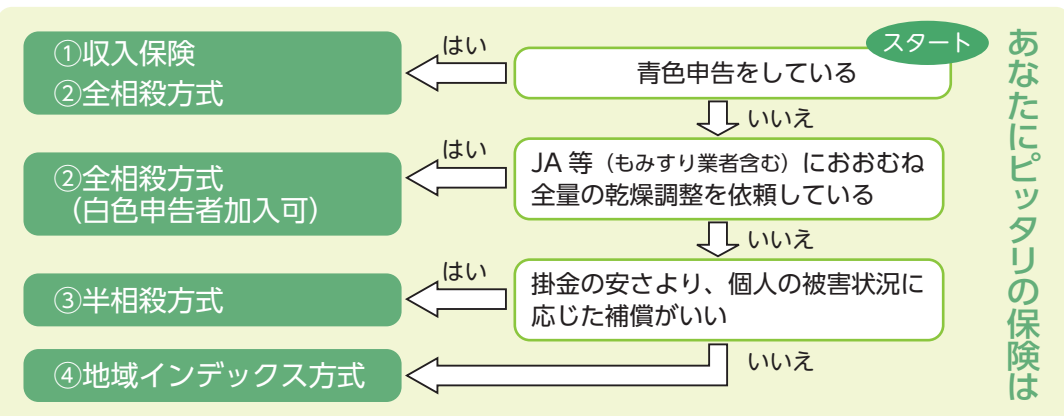

# 令和3年産で一筆方式廃止に 他方式・収入保険の検討を

水稲共済の一筆方式は、令和3年産を最後に廃止となりました。

令和4年産からは、全相殺方式、半相殺方式、地域インデックス方式または収入保険への加入が必要となります。

近年は大型台風の襲来や集中豪雨など、予測できない災害が多発しています。万が一の災害に備えて、ご自身に最適な補償をご検討ください。

加入方式 など	加入資格	補償割合 (最高補償額)	補償内容
①収入保険	青色申告をしている	9割	農業者ごとの収入金額が、平年の収入金額の9割(最高補償の場合)を下回った場合に補償します。自然災害や価格の低下など、農業者の経営努力では避けられない収入減少を補償します。
②全相殺方式	JA等(もみすり業者含む)におおむね全量の乾燥調整を依頼または青色(白色)申告をしている	9割	JA等の出荷量または青色(白色)申告により調査した当年産の収穫量が、自然災害等により農業者ごとの基準収穫量の9割(最高補償の場合)を下回った場合に、共済金を支払います。
③半相殺方式	水稲を栽培	8割	自然災害等により被害を受けた耕地の見込収穫量を検見または実測調査し、農業者ごとの基準収穫量の8割(最高補償の場合)を下回った場合に、共済金を支払います。
④地域インデックス方式	水稲を栽培	9割	自然災害等により、市町村別の統計単収が平年の9割(最高補償の場合)を下回った場合に、共済金を支払います。