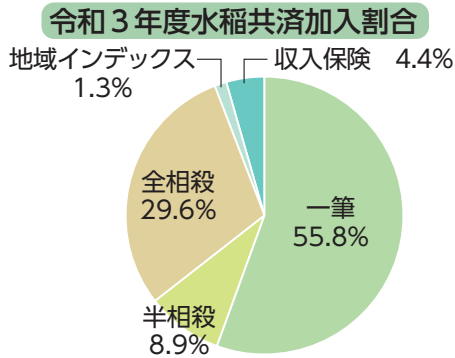

## 謹賀新年

本年もよろしく

お願い申し上げます

- |        |        |
|--------|--------|
| 組合長理事  | 龍石 義徳  |
| 副組合長理事 | 樫福 昇   |
| 支所代表理事 | 松本 一久  |
| 理事     | 平野 安雄  |
| 理事     | 上島 喜一郎 |
| 理事     | 西岡 浩一  |
| 支所代表理事 | 金子 光作  |
| 理事     | 山本 剛   |
| 理事     | 柴田 尚登  |
| 支所代表理事 | 高田 誠   |
| 理事     | 飛永 敏博  |
| 支所代表理事 | 近藤 茂八  |
| 支所代表理事 | 中野 力一  |
| 理事     | 竹下 一人  |
| 理事     | 前田 三利  |
| 支所代表理事 | 高見 健   |
| 理事     | 先本 文雄  |
| 支所代表理事 | 大川 利浩  |
| 理事     | 山田 豊彦  |
| 理事     | 久保 秀信  |
| 支所代表理事 | 松野 善信  |
| 支所代表理事 | 齋藤 長生  |
| 代表 監事  | 辻 樹夫   |
| 監事     | 測上 龍介  |
| 監事     | 鍛塚 彰   |
| 参事     | 田嶋 俊裕  |
| 他職員    | 同      |

# 令和3年産で一筆方式廃止に 他方式・収入保険の検討を

水稲共済の一筆方式は、令和3年産を最後に廃止となりました。

令和4年産からは、全相殺方式、半相殺方式、地域インデックス方式または収入保険への加入が必要となります。

近年は大型台風の襲来や集中豪雨など、予測できない災害が多発しています。万が一の災害に備えて、ご自身に最適な補償をご検討ください。

加入方式 など	加入資格	補償割合 (最高補償額)	補償内容
①収入保険	青色申告をしている	9割	農業者ごとの収入金額が、平年の収入金額の9割(最高補償の場合)を下回った場合に補償します。自然災害や価格の低下など、農業者の経営努力では避けられない収入減少を補償します。
②全相殺方式	JA等(もみすり業者含む)におおむね全量の乾燥調整を依頼または青色(白色)申告をしている	9割	JA等の出荷量または青色(白色)申告により調査した当年産の収穫量が、自然災害等により農業者ごとの基準収穫量の9割(最高補償の場合)を下回った場合に、共済金を支払います。
③半相殺方式	水稲を栽培	8割	自然災害等により被害を受けた耕地の見込収穫量を検見または実測調査し、農業者ごとの基準収穫量の8割(最高補償の場合)を下回った場合に、共済金を支払います。
④地域インデックス方式	水稲を栽培	9割	自然災害等により、市町村別の統計単収が平年の9割(最高補償の場合)を下回った場合に、共済金を支払います。

## 各加入方式に一筆ごとの補償をプラス 3年産水稲・麦の共済金を支払いました

イノシシやウンカなどによる圃場ごとの被害を補償するため、目視で5割以上の減収が見込まれる圃場について、5割減収とみなして共済金をお支払いする一筆半損特約を付加することができます。(収入保険を除く)

水稲共済(一筆・半相殺方式)  
725戸 47,819千円  
麦共済(一筆・災害収入共済方式)  
32戸 5,194千円  
※水稲共済(全相殺・地域インデックス方式)については4月末支払い予定です。